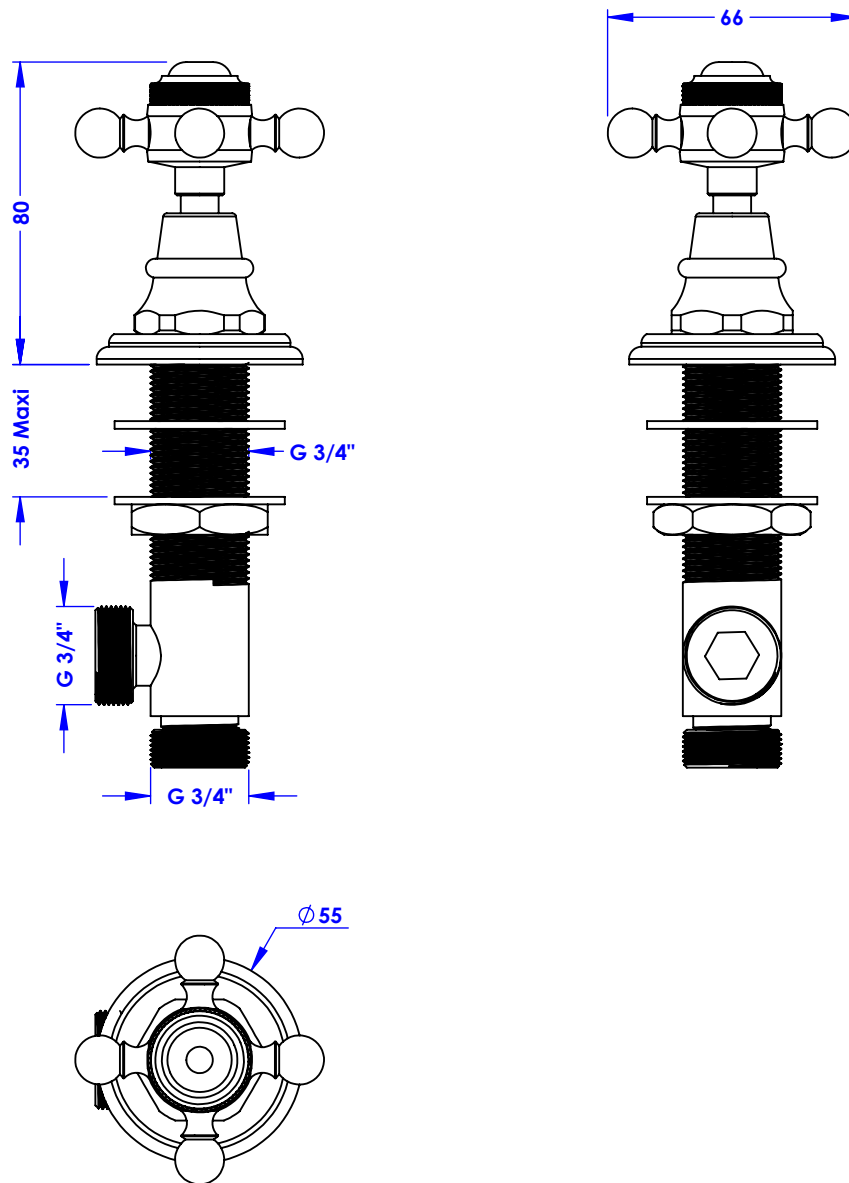

## Collection : Thétis et Circé

Robinet d'alimentation 3/4" sur gorge, 1/4 de tour , Droite (Froid) - Rim mounted  
valve 3/4", 1/4 turn, Right (Cold)

Ref : M02-327C (Thétis)  
M20-327C (Circé)

Ancienne ref : 012.7.00.22  
011.7.00.22

**Débit / Flow rate : ...l/min sous 3 bars.**  
**Pression maxi / max pressure : 5 bars.**

$\varnothing$  de perçage et entre-axe recommandés.  
 $\varnothing$  Recommended drilling and centre distances.

### Informations :

Fournie avec tête céramique 1/4 de tour. / Provided with céramic cartridge 1/4 turn.