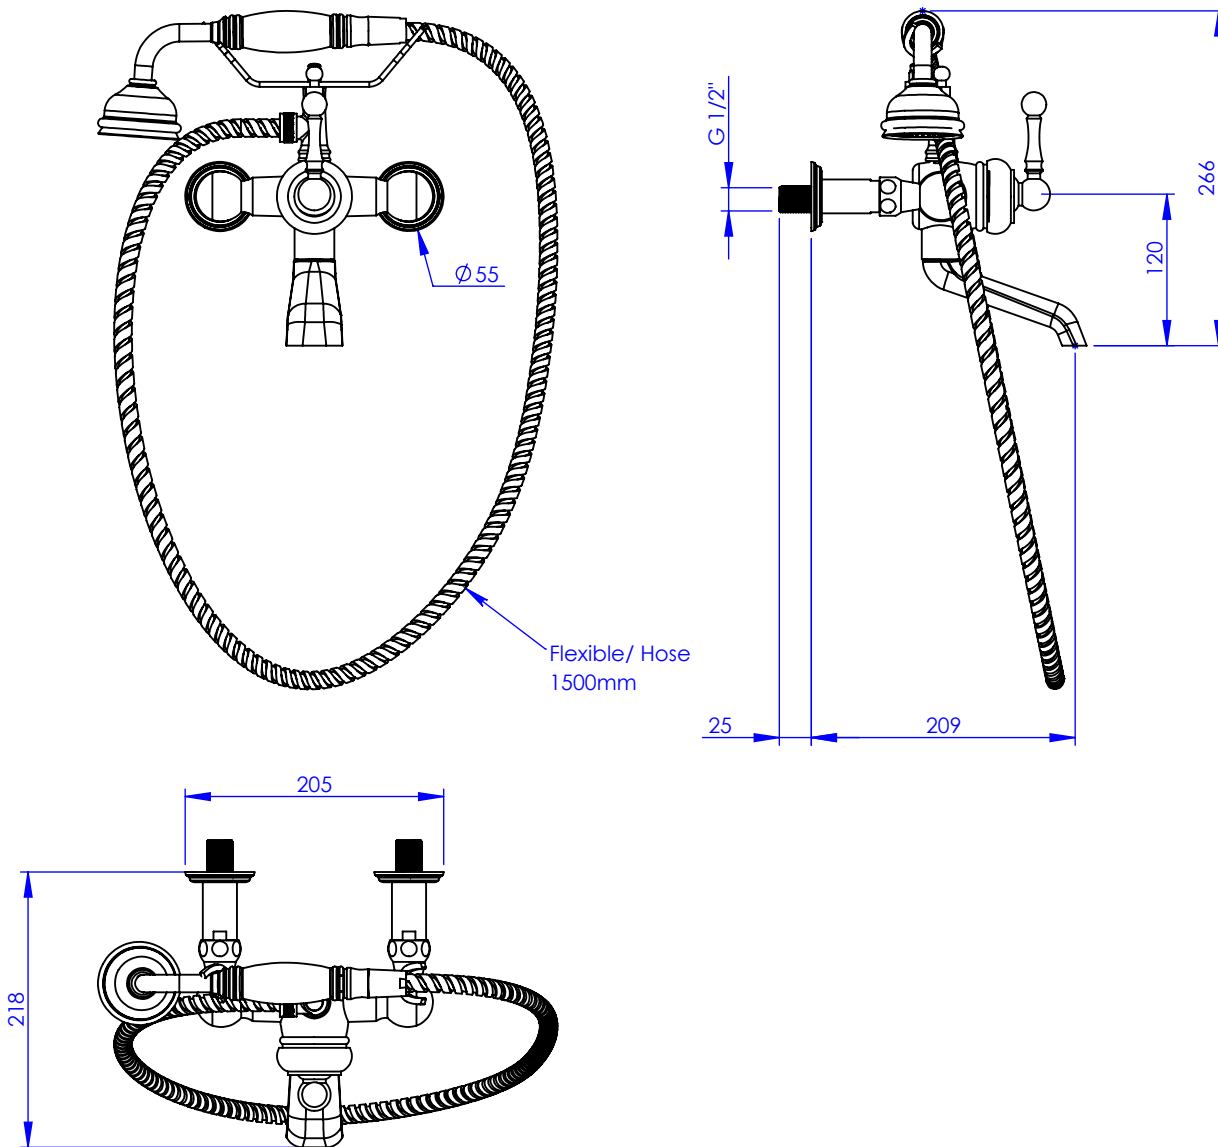

Collection : Thétis et Circé

Mitigeur mécanique Bain/Douche mural avec support telephone, douchette et flexible

Wall-mounted single-lever bath and shower mixer with telephone handshower set and hose

Ref : M02-3201M (Thétis)
M20-3201M (Circé)

Ancienne ref (Circé) : 011.7.68.00
Ancienne ref (Thétis) : 012.7.68.00

Débit Douchette/ Flow rate : 10 l/min sous 3 bars.

Débit / Flow rate : ...l/min sous 3 bars.

Pression maxi / max pressure : 5 bars.

Ø de perçage et entra-axe recommandés.

Ø Recommended drilling and centre distances.

Informations :

Fournie avec tête céramique 1/4 de tour. / Provided with ceramic cartridge 1/4 turn.

Vidage non-fourni. / Waste not-included.

MARGOT

PARIS . 1912