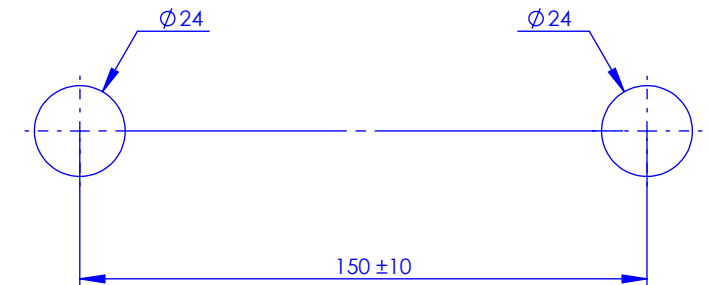

Ancienne ref (Circé) : 011.7.68.00
Ancienne ref (Thétis) : 012.7.68.00

Débit Douchette/ Flow rate : 10 l/min sous 3 bars.

Débit / Flow rate : ...l/min sous 3 bars.

Pression maxi / max pressure : 5 bars.

Ø de perçage et entra-axe recommandés.

Ø Recommended drilling and centre distances.

Informations :

Fournie avec tête céramique 1/4 de tour. / Provided with ceramic cartridge 1/4 turn.

Vidage non-fourni. / Waste not-included.

MARGOT

PARIS . 1912