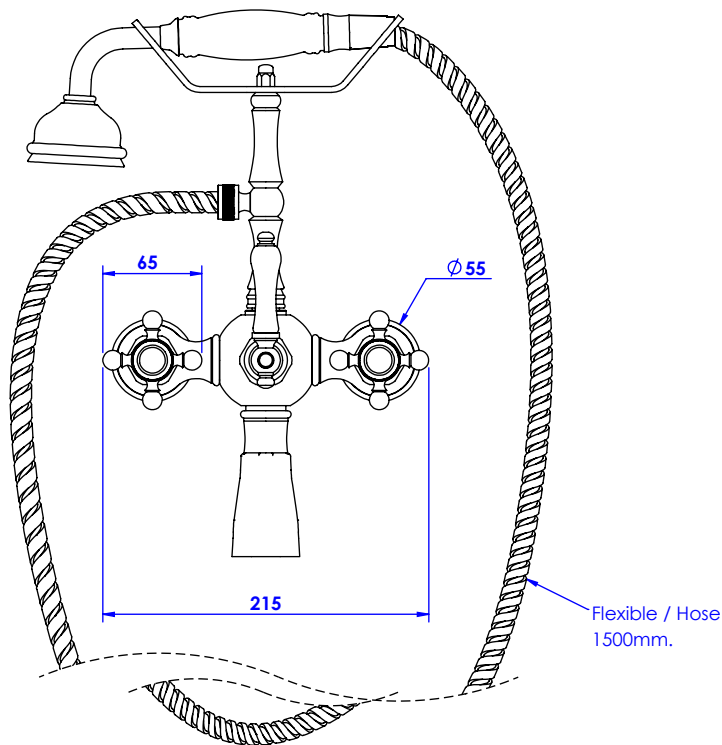

## Collection : Thétis

Mélangeur Bain/Douche mural avec support telephone, douchette et flexible  
Wall-mounted bath and shower mixer with telephone handshower set and hose

Ref : M02-3201

Ancienne ref : 012.7.48.00

**Débit Douchette/ Flow rate : 10 l/min sous 3 bars.**

**Débit / Flow rate : ... l/min sous 3 bars.**

**Pression maxi / max pressure : 5 bars.**

Ø de perçage et entre-axe recommandés.

Ø Recommended drilling and centre distances.

### Informations :

Fournie avec tête céramique 1/4 de tour. / Provided with ceramic cartridge 1/4 turn.

Vidage non-fourni. / Waste not-included.