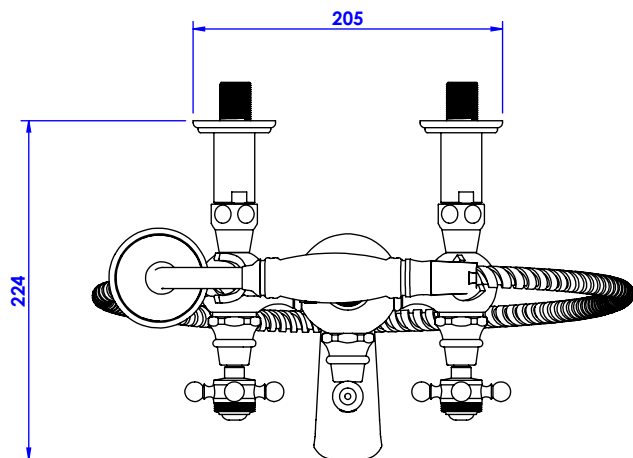

## Collection : Thétis

Mélangeur Bain/Douche mural avec support telephone, douchette et flexible  
Wall-mounted bath and shower mixer with telephone handshower set and hose

Ref : M02-3201

Ancienne ref : 012.7.48.00

**Débit Douchette/ Flow rate : 10 l/min sous 3 bars.**

**Débit / Flow rate : ... l/min sous 3 bars.**

**Pression maxi / max pressure : 5 bars.**

Ø de perçage et entre-axe recommandés.

Ø Recommended drilling and centre distances.

### Informations :

Fournie avec tête céramique 1/4 de tour. / Provided with ceramic cartridge 1/4 turn.

Vidage non-fourni. / Waste not-included.