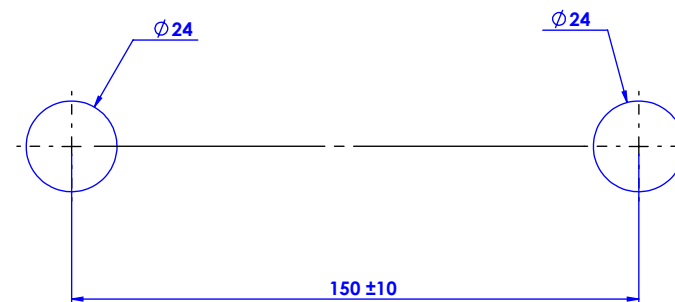

**Débit Douchette/ Flow rate : 10 l/min sous 3 bars.**

**Débit / Flow rate : ... l/min sous 3 bars.**

**Pression maxi / max pressure : 5 bars.**

Ø de perçage et entre-axe recommandés.

Ø Recommended drilling and centre distances.

### Informations :

Fournie avec tête céramique 1/4 de tour. / Provided with ceramic cartridge 1/4 turn.

Vidage non-fourni. / Waste not-included.