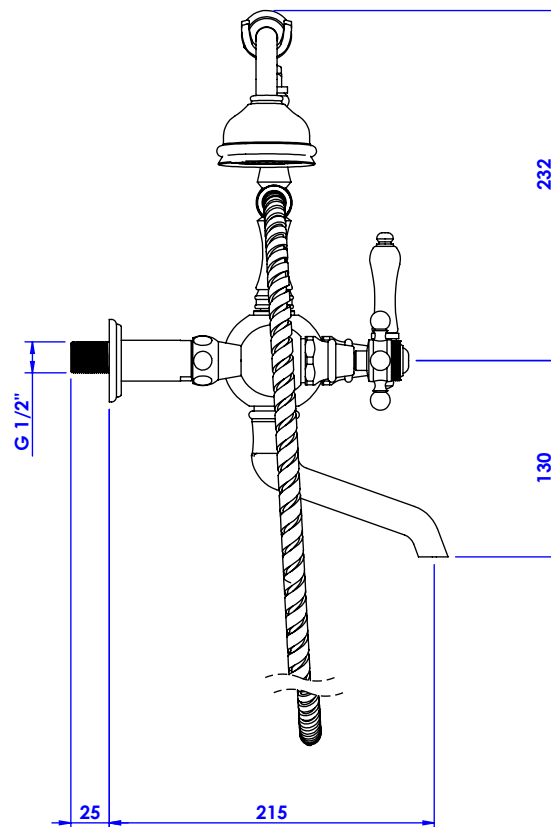

## Collection : Thétis

Mélangeur Bain/Douche mural avec support telephone, douchette et flexible  
Wall-mounted bath and shower mixer with telephone handshower set and hose

Ref : M02-3201

Ancienne ref : 012.7.48.00

**Débit Douchette/ Flow rate : 10 l/min sous 3 bars.**

**Débit / Flow rate : ... l/min sous 3 bars.**

**Pression maxi / max pressure : 5 bars.**

Ø de perçage et entre-axe recommandés.

Ø Recommended drilling and centre distances.

### Informations :

Fournie avec tête céramique 1/4 de tour. / Provided with ceramic cartridge 1/4 turn.

Vidage non-fourni. / Waste not-included.