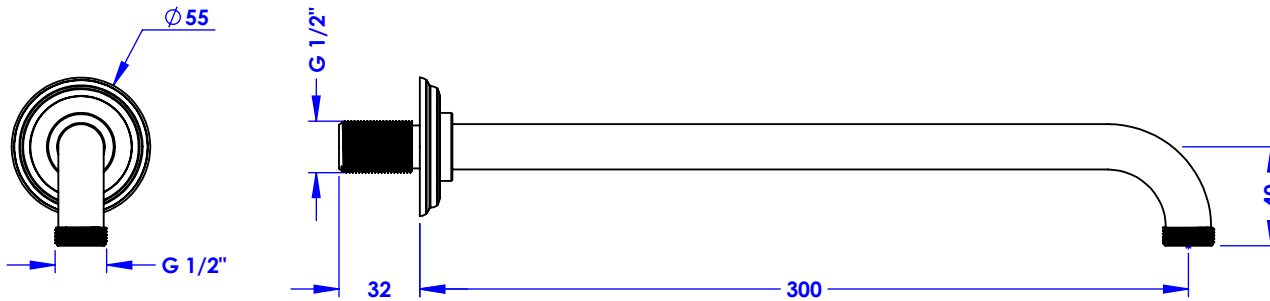

Collection : Thétis, Circé & Joséphine

Bras de douche mural 300 mm, 90° - Wall mounted shower arm 300 mm length, 90°

Ref : M02-2W301
M20-2W301
M30-2W301

Débit / Flow rate : ...l/min sous 3 bars.
Pression maxi / max pressure : 5 bars.

Ø de perçage et entre-axe recommandés.
Ø Recommended drilling and centre distances.

MARGOT

PARIS . 1912

01/04/2022