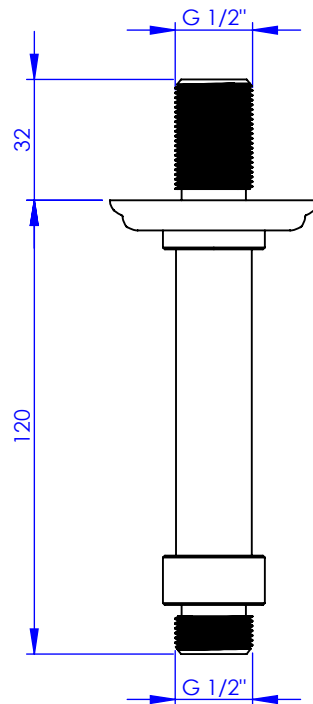

**Collection : Thétis, Circé & Joséphine**

**Bras de douche vertical 120 mm**

**Vertical shower arm 120 mm**

Ref : M02-2C120  
M20-2C120  
M30-2C120

**Débit / Flow rate : ...l/min sous 3 bars.**  
**Pression maxi / max pressure : 5 bars.**

Ø de perçage et entra-axe recommandés.  
Ø Recommended drilling and centre distances.

**MARGOT**

PARIS . 1912

16/04/2021 -1