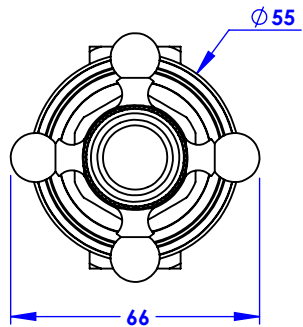

## Collection : Thétis et Circé

Robinet d'arrêt 1/2" encastré mural, 1/4 de tour, Droit (Froid) - Wall mounted valve 1/2", 1/4 turn, Right (Cold)

Ref : M02-228C (Thétis)  
M20-228C (Circé)

Ancienne réf : 012.3.00.26  
011.3.00.26

Débit / Flow rate : ...l/min sous 3 bars.  
Pression maxi / max pressure : 5 bars.

Ø de perçage et entre-axe recommandés.  
Ø Recommended drilling and centre distances.

### Informations :

Fournie avec tête céramique 1/4 de tour. / Provided with ceramic cartridge 1/4 turn.