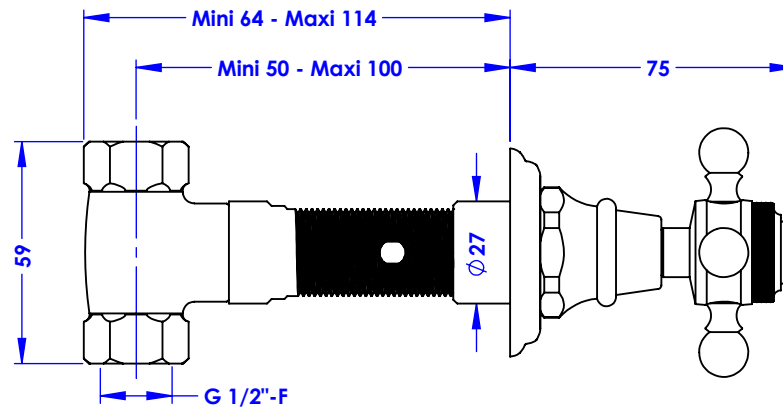

## Collection : Thétis et Circé

Robinet d'arrêt 1/2" encastré mural, 1/4 de tour, Droit (Froid) - Wall mounted valve 1/2", 1/4 turn, Right (Cold)

Ref : M02-228C (Thétis)  
M20-228C (Circé)

Ancienne réf : 012.3.00.26  
011.3.00.26

Débit / Flow rate : ...l/min sous 3 bars.  
Pression maxi / max pressure : 5 bars.

Ø de perçage et entre-axe recommandés.  
Ø Recommended drilling and centre distances.

### Informations :

Fournie avec tête céramique 1/4 de tour. / Provided with ceramic cartridge 1/4 turn.