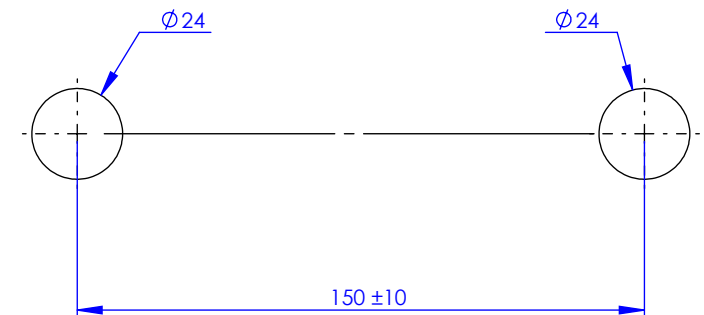

M02-2204T

M03-2204T (manette métal / metal lever handles)

M04-2204T (porcelaine blanche / white porcelain)

M05-2204T (porcelaine noire / black porcelain)

Débit Douchette / Flow rate : 10 l/min sous 3 bars.

Débit Pomme de douche / Flow rate : 18 l/min sous 3 bars.

Pression maxi / max pressure : 5 bars.

Ø de perçage et entra-axe recommandés.

Ø Recommended drilling and centre distances.

MARGOT

PARIS . 1912

20/04/2021 -1

Informations :

Fournie avec tête céramique 1/4 de tour. / Provided with ceramic cartridge 1/4 turn.