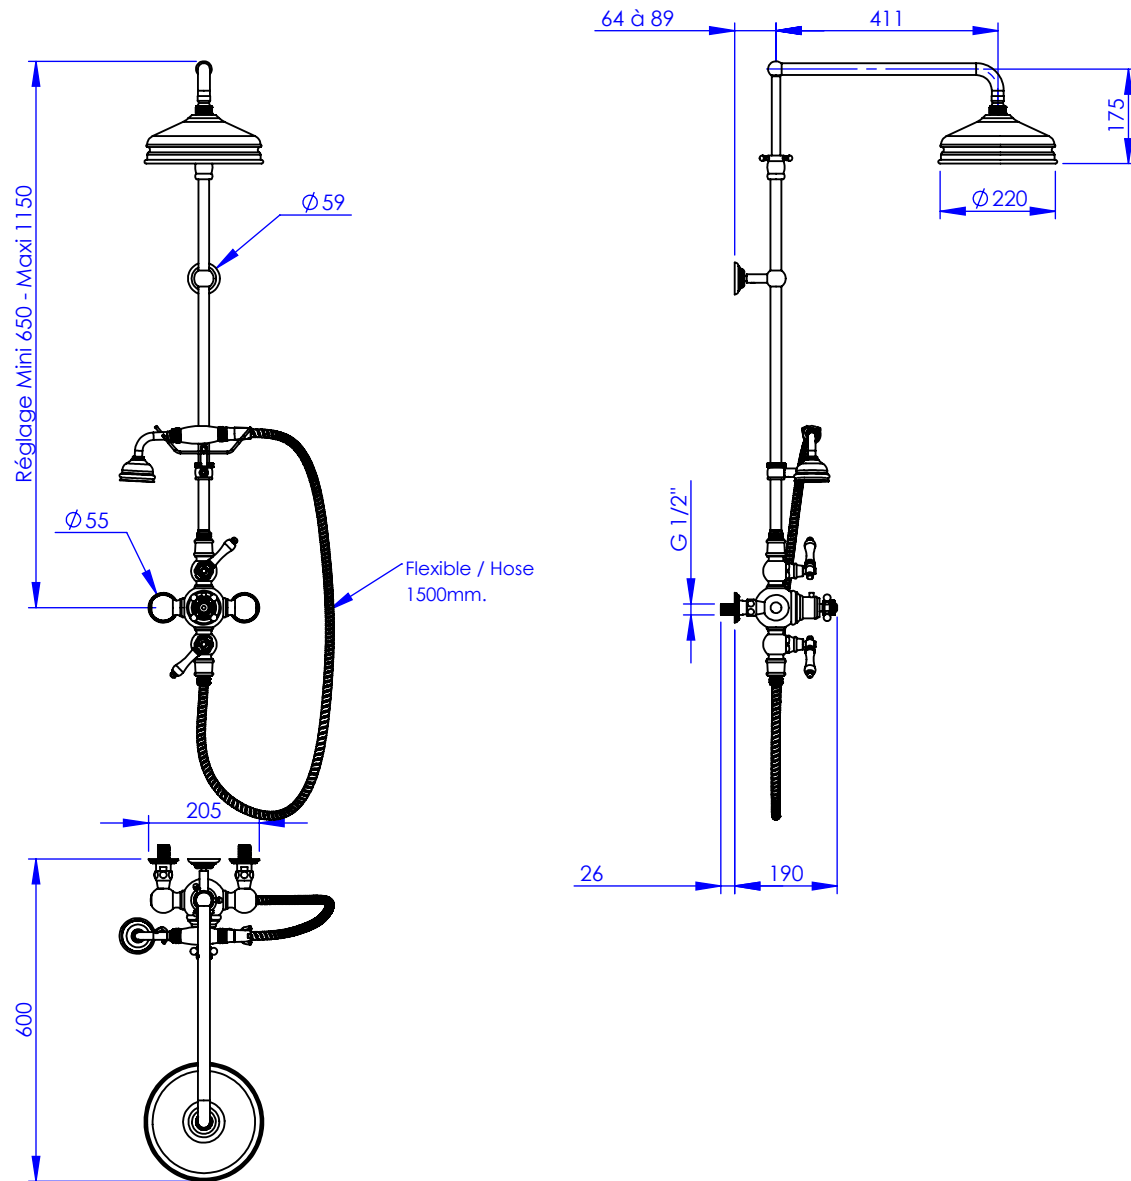

Collection : Thétis

Mitigeur thermostatique douche avec colonne, support téléphone et pomme anti-calcaire
Thermostatic shower mixer with telephone handshower set, column and anti-scaling shower head

Thétis

M02-2204T

M03-2204T (manette métal / metal lever handles)

M04-2204T (porcelaine blanche / white porcelain)

M05-2204T (porcelaine noire / black porcelain)

Débit Douchette / Flow rate : 10 l/min sous 3 bars.

Débit Pomme de douche / Flow rate : 18 l/min sous 3 bars.

Pression maxi / max pressure : 5 bars.

Ø de perçage et entra-axe recommandés.

Ø Recommended drilling and centre distances.

MARGOT

PARIS . 1912

20/04/2021 -1

Informations :

Fournie avec tête céramique 1/4 de tour. / Provided with ceramic cartridge 1/4 turn.