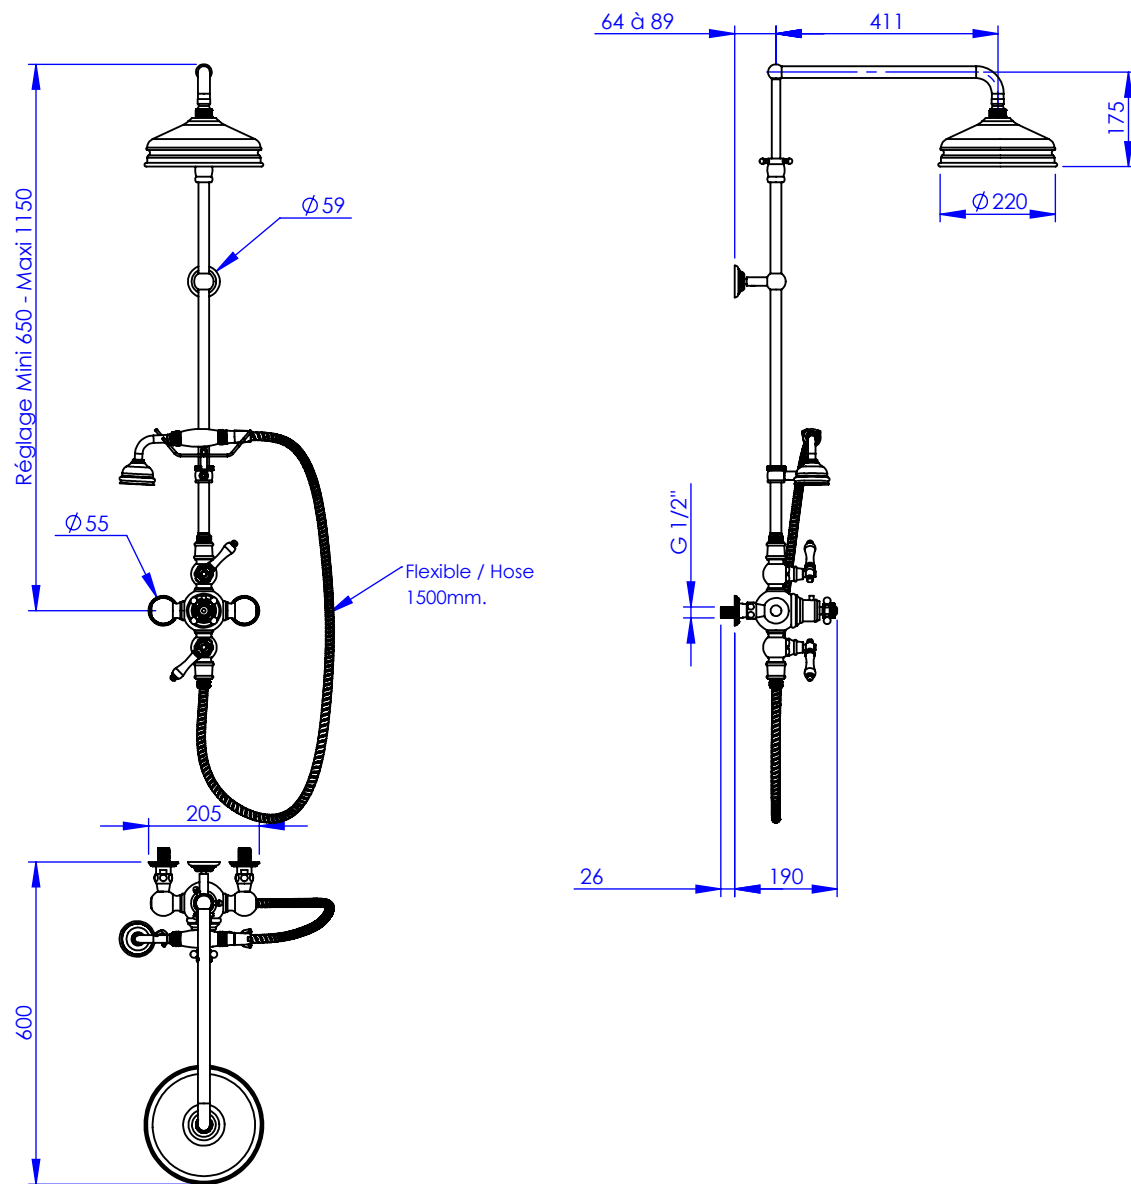

Collection : Thétis

Mitigeur thermostatique douche avec colonne, support téléphone et pomme anti-calcaire
Thermostatic shower mixer with telephone handshower set, column and anti-scaling shower head

Thétis

M02-2204T

M03-2204T (manette métal / metal lever handles)

M04-2204T (porcelaine blanche / white porcelain)

M05-2204T (porcelaine noire / black porcelain)

Circé

M20-2204T

M21-2204T (manette métal / metal lever handles)

M22-2204T (porcelaine blanche / white porcelain)

M23-2204T (porcelaine noire / black porcelain)

Débit Douchette / Flow rate : 10 l/min sous 3 bars.

Débit Pomme de douche / Flow rate : 18 l/min sous 3 bars.

Pression maxi / max pressure : 5 bars.

Ø de perçage et entra-axe recommandés.

Ø Recommended drilling and centre distances.

MARGOT

PARIS . 1912

20/04/2021 -1

Informations :

Fournie avec tête céramique 1/4 de tour. / Provided with ceramic cartridge 1/4 turn.