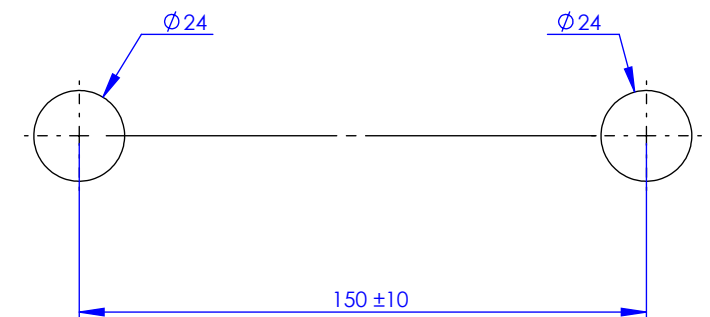

M22-2204T (porcelaine blanche / white porcelain)

M23-2204T (porcelaine noire / black porcelain)

Débit Douchette / Flow rate : 10 l/min sous 3 bars.

Débit Pomme de douche / Flow rate : 18 l/min sous 3 bars.

Pression maxi / max pressure : 5 bars.

Ø de perçage et entra-axe recommandés.

Ø Recommended drilling and centre distances.

MARGOT

PARIS . 1912

20/04/2021 -1

Informations :

Fournie avec tête céramique 1/4 de tour. / Provided with ceramic cartridge 1/4 turn.