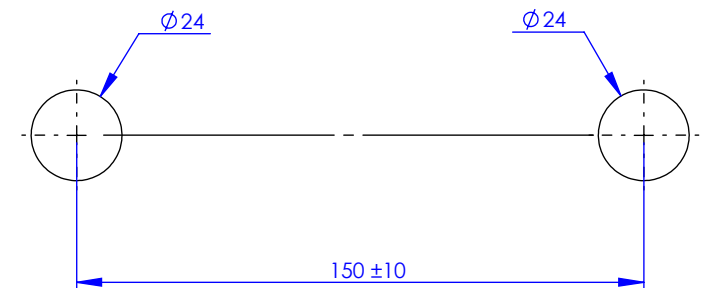

Débit Douchette / Flow rate : 10 l/min sous 3 bars.  
Débit Pomme de douche / Flow rate : 18 l/min sous 3 bars.  
Pression maxi / max pressure : 5 bars.

Ø de perçage et entra-axe recommandés.  
Ø Recommended drilling and centre distances.