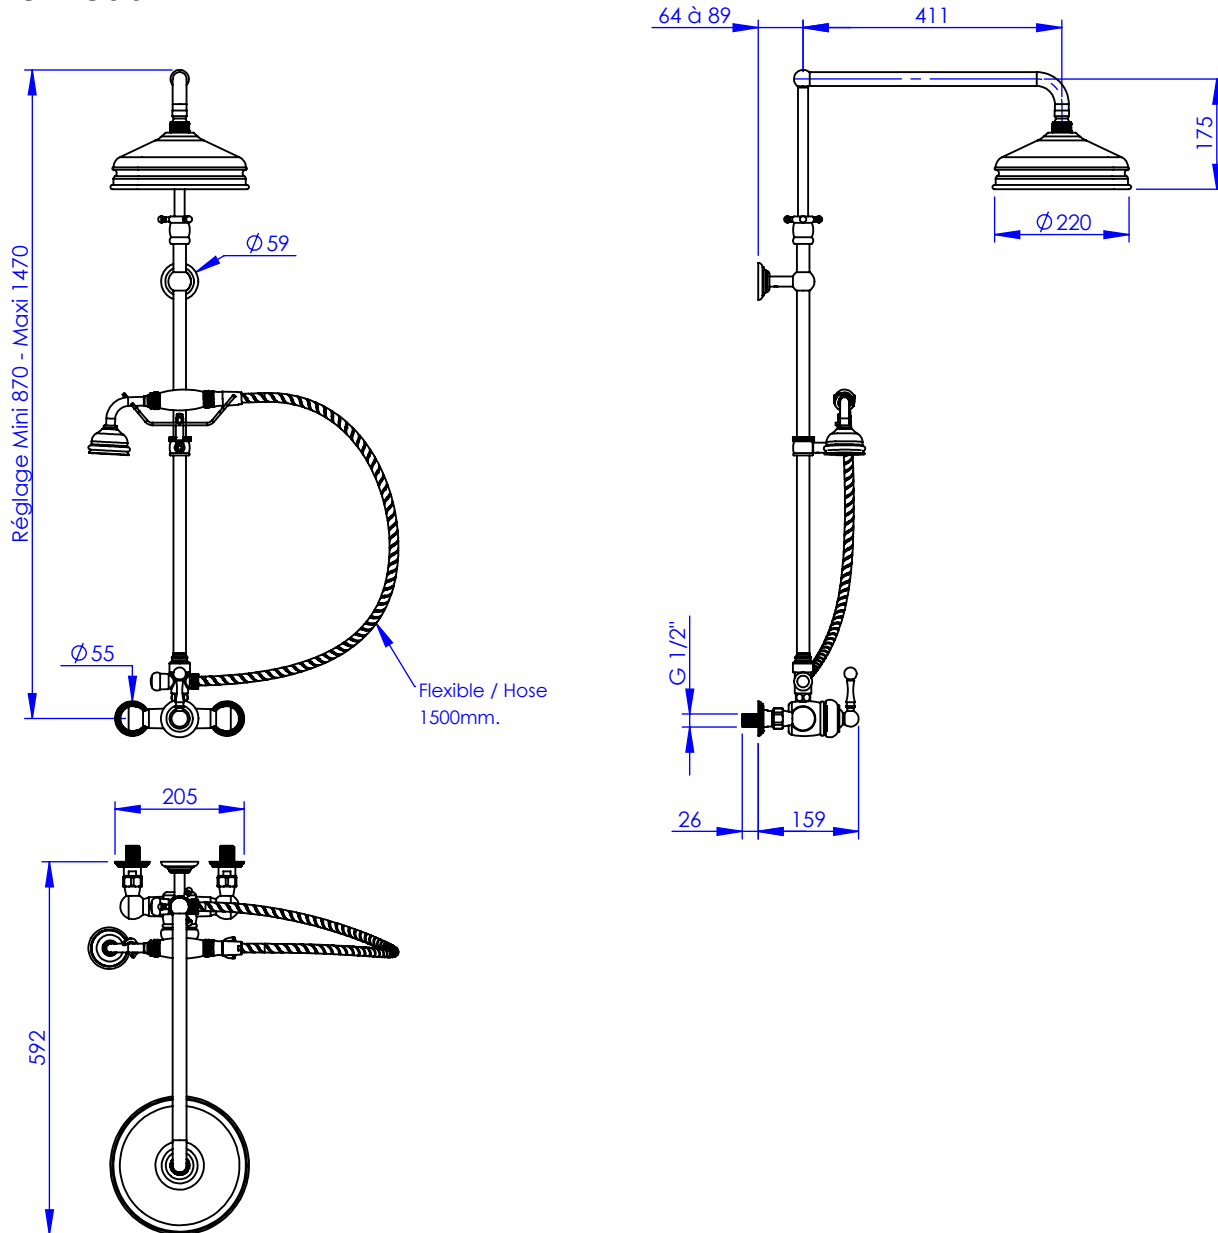

## Collection : Thétis

Mitigeur mécanique douche avec colonne, support téléphone et pomme anti-calcaire

Single-lever shower mixer with telephone handshower set, column and anti-scaling shower head

Ref : M02-2204M

Débit Douchette / Flow rate : 10 l/min sous 3 bars.  
Débit Pomme de douche / Flow rate : 18 l/min sous 3 bars.  
Pression maxi / max pressure : 5 bars.

Ø de perçage et entra-axe recommandés.  
Ø Recommended drilling and centre distances.

### Informations :

Fournie avec cartouche céramique. / Provided with ceramic cartridge.