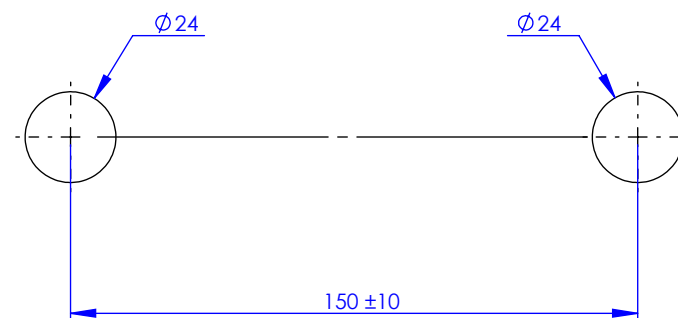

MARGOT

PARIS . 1912

20/04/2021 -1

Informations :

Fournie avec tête céramique 1/4 de tour. / Provided with ceramic cartridge 1/4 turn.