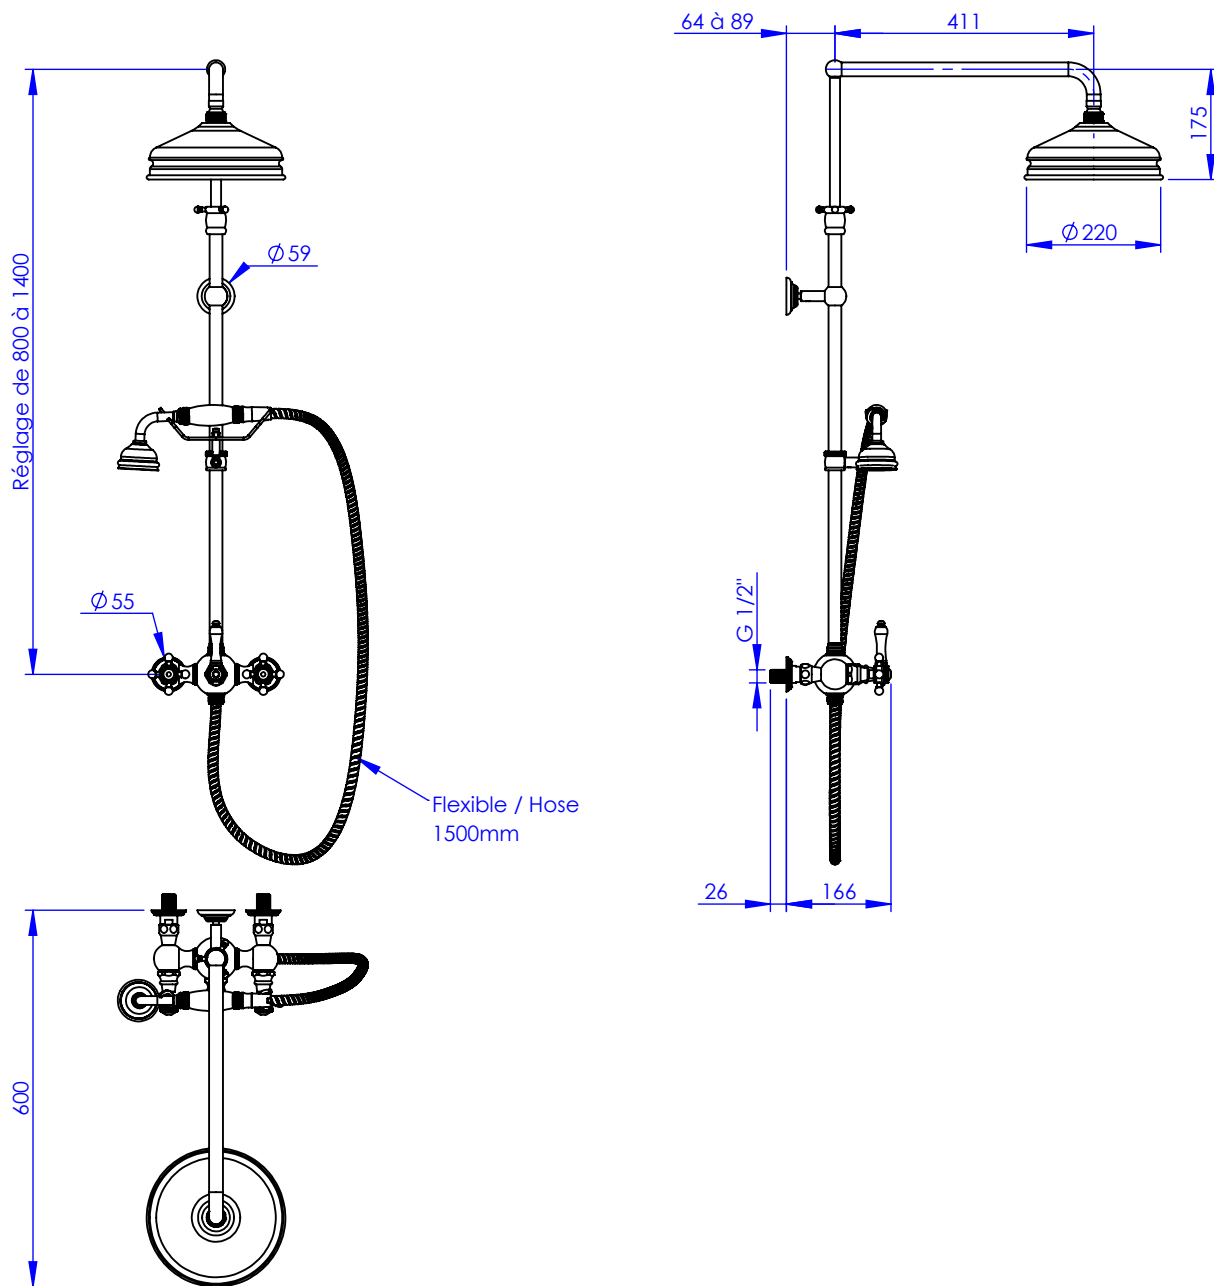

## Collection : Thétis

Mélangeur douche avec colonne, support téléphone et pomme anti-calcaire  
Shower mixer with telephone handshower set, column and anti-scaling shower head

Ref : M02-2204

Débit Douchette/ Flow rate : 10 l/min sous 3 bars.  
Débit Pomme  $\varnothing 220$  anti-calcaire/Flow rate : 18 l/min sous 3 bars.  
Pression maxi / max pressure : 5 bars.

$\varnothing$  de perçage et entra-axe recommandés.  
 $\varnothing$  Recommended drilling and centre distances.

### Informations :

Fournie avec tête céramique 1/4 de tour. / Provided with ceramic cartridge 1/4 turn.