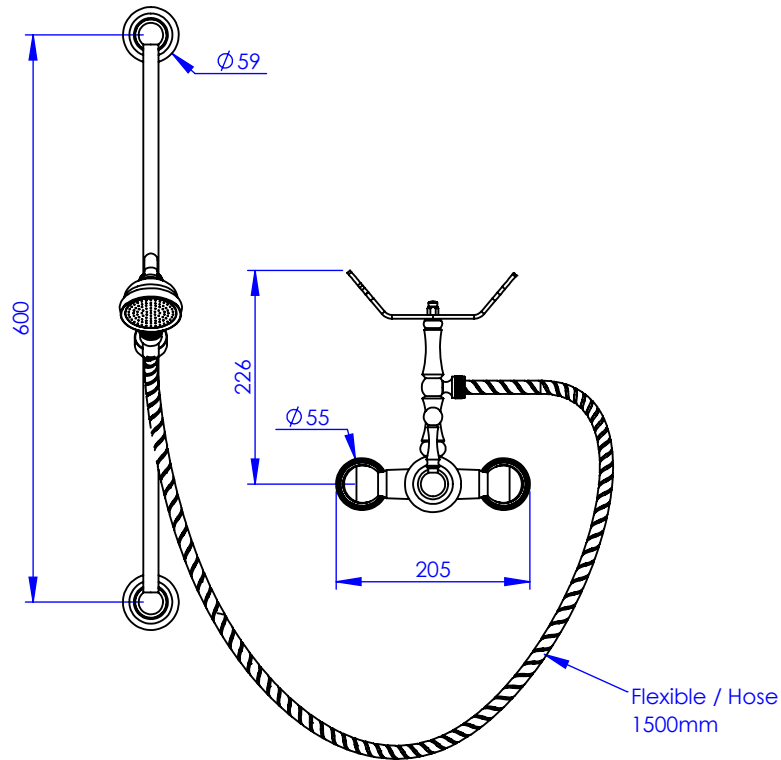

Collection : Thétis et Circé

Mitigeur mécanique douche avec coulidouche et support téléphone

Single-lever shower mixer with telephone handshower set and slidingbar

Ref : M02-2202M (Thétis)
M20-2202M (Circé)

Débit / Flow rate : 10 l/min sous 3 bars.
Pression maxi / max pressure : 5 bars.

Ø de perçage et entra-axe recommandés.
Ø Recommended drilling and centre distances.

Informations :

Vidage non-fourni. / Waste not-included.