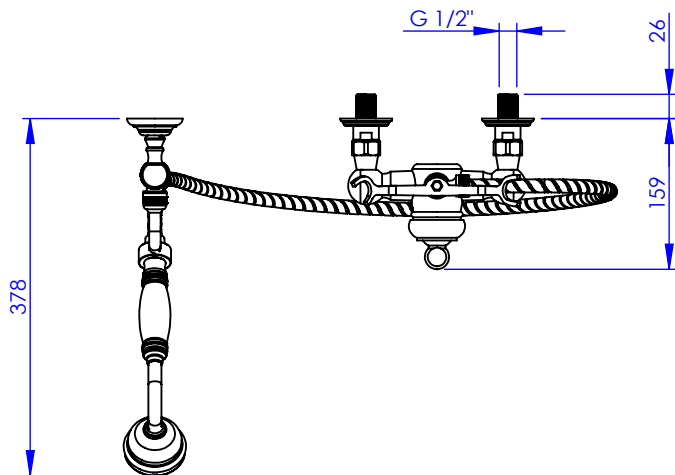

Collection : Thétis et Circé

Mitigeur mécanique douche avec coulidouche et support téléphone

Single-lever shower mixer with telephone handshower set and slidingbar

Ref : M02-2202M (Thétis)
M20-2202M (Circé)

Débit / Flow rate : 10 l/min sous 3 bars.
Pression maxi / max pressure : 5 bars.

Ø de perçage et entra-axe recommandés.
Ø Recommended drilling and centre distances.

Informations :

Vidage non-fourni. / Waste not-included.