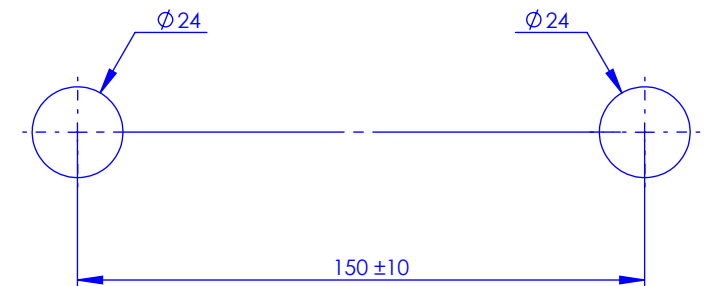

Collection : Thétis et Circé

Mitigeur mécanique douche avec coulidouche et support téléphone

Single-lever shower mixer with telephone handshower set and slidingbar

Ref : M02-2202M (Thétis)
M20-2202M (Circé)

Débit / Flow rate : 10 l/min sous 3 bars.
Pression maxi / max pressure : 5 bars.

Ø de perçage et entra-axe recommandés.
Ø Recommended drilling and centre distances.

Informations :

Vidage non-fourni. / Waste not-included.