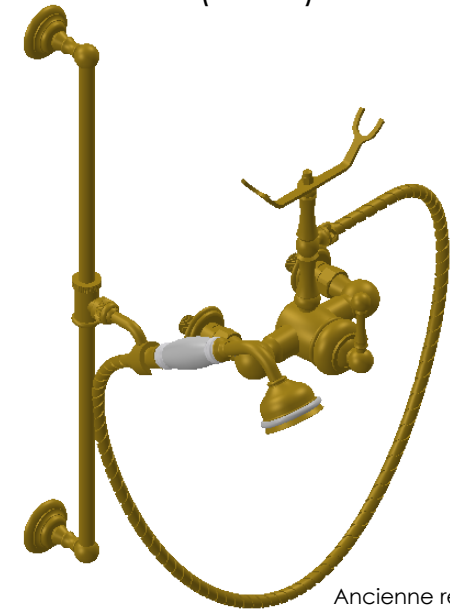

Collection : Thétis et Circé

Mitigeur mécanique douche avec coulidouche et support téléphone

Single-lever shower mixer with telephone handshower set and slidingbar

Ref : M02-2202M (Thétis)
M20-2202M (Circé)

Débit / Flow rate : 10 l/min sous 3 bars.
Pression maxi / max pressure : 5 bars.

Ø de perçage et entra-axe recommandés.
Ø Recommended drilling and centre distances.

Informations :

Vidage non-fourni. / Waste not-included.