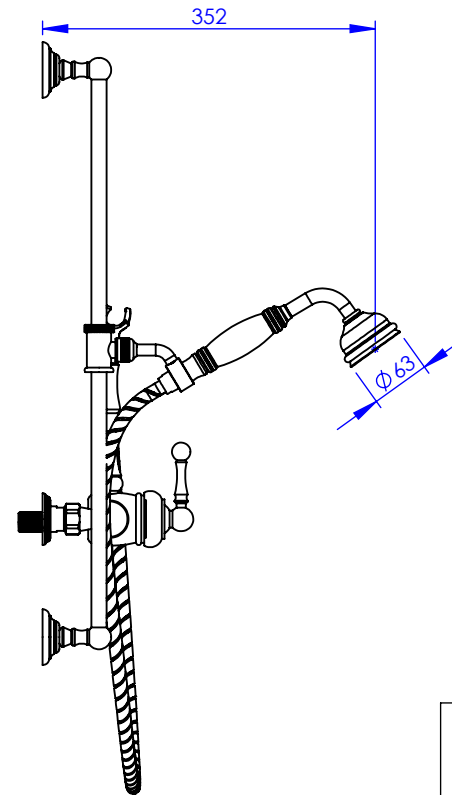

Collection : Thétis et Circé

Mitigeur mécanique douche avec coulidouche et support téléphone

Single-lever shower mixer with telephone handshower set and slidingbar

Ref : M02-2202M (Thétis)
M20-2202M (Circé)

Débit / Flow rate : 10 l/min sous 3 bars.
Pression maxi / max pressure : 5 bars.

Ø de perçage et entra-axe recommandés.
Ø Recommended drilling and centre distances.

Informations :

Vidage non-fourni. / Waste not-included.