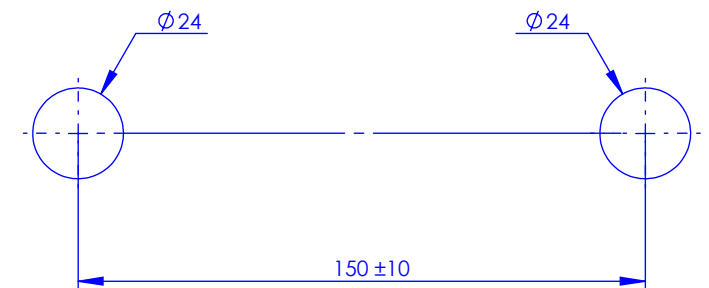

### Shower mixer with telephone handshower set and sliding bar

Ref : M02-2202

Ancienne ref : 012.6.45.00

**Débit / Flow rate : 10 l/min sous 3 bars.**  
**Pression maxi / max pressure : 5 bars.**

Ø de perçage et entra-axe recommandés.  
Ø Recommended drilling and centre distances.