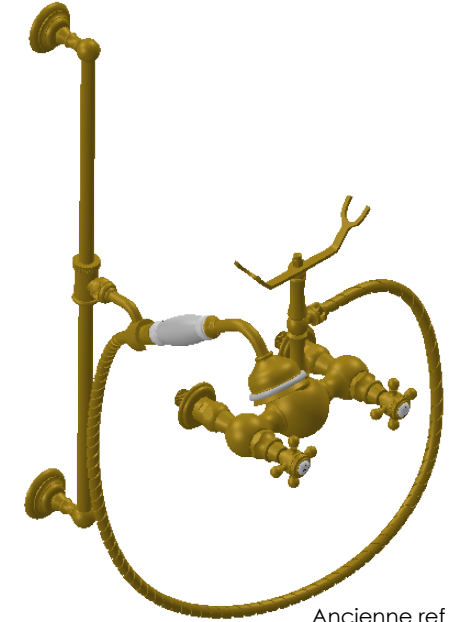

## Collection : Thétis

### Mélangeur douche avec couidouche et support téléphone

### Shower mixer with telephone handshower set and sliding bar

Ref : M02-2202

Ancienne ref : 012.6.45.00

**Débit / Flow rate : 10 l/min sous 3 bars.**  
**Pression maxi / max pressure : 5 bars.**

Ø de perçage et entra-axe recommandés.  
Ø Recommended drilling and centre distances.