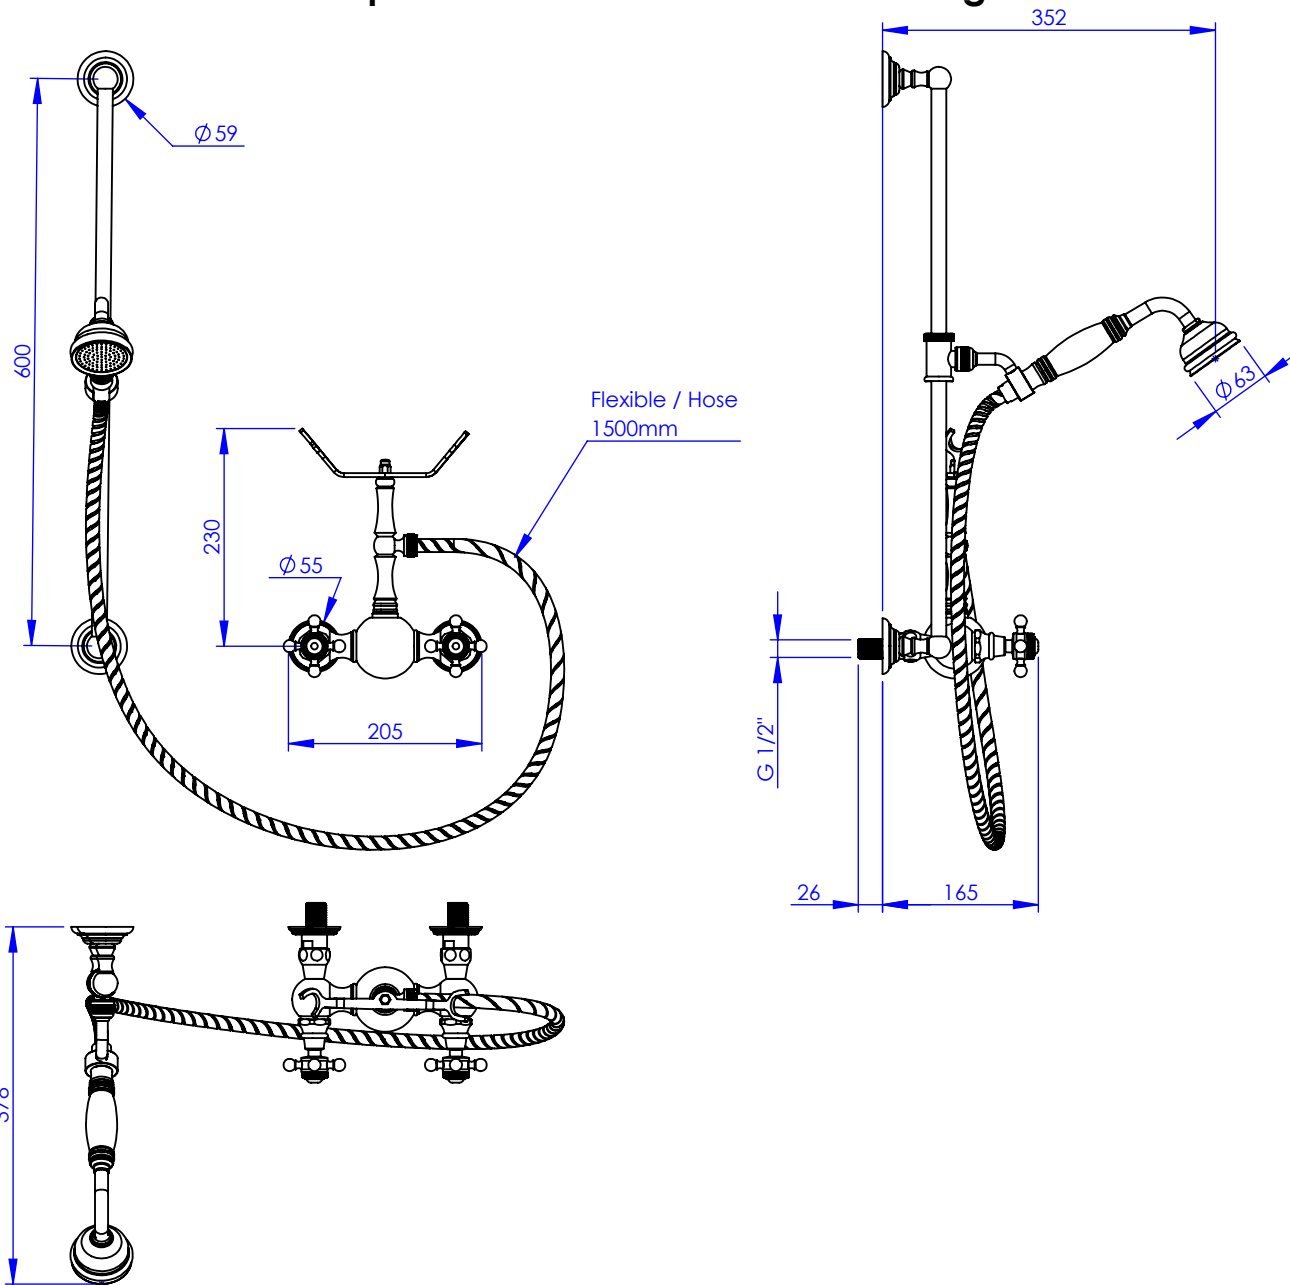

### Mélangeur douche avec couidouche et support téléphone

### Shower mixer with telephone handshower set and sliding bar

Ref : M02-2202

Ancienne ref : 012.6.45.00

**Débit / Flow rate : 10 l/min sous 3 bars.**  
**Pression maxi / max pressure : 5 bars.**

Ø de perçage et entra-axe recommandés.  
Ø Recommended drilling and centre distances.

#### Informations :

Vidage non-fourni. / Waste not-included.