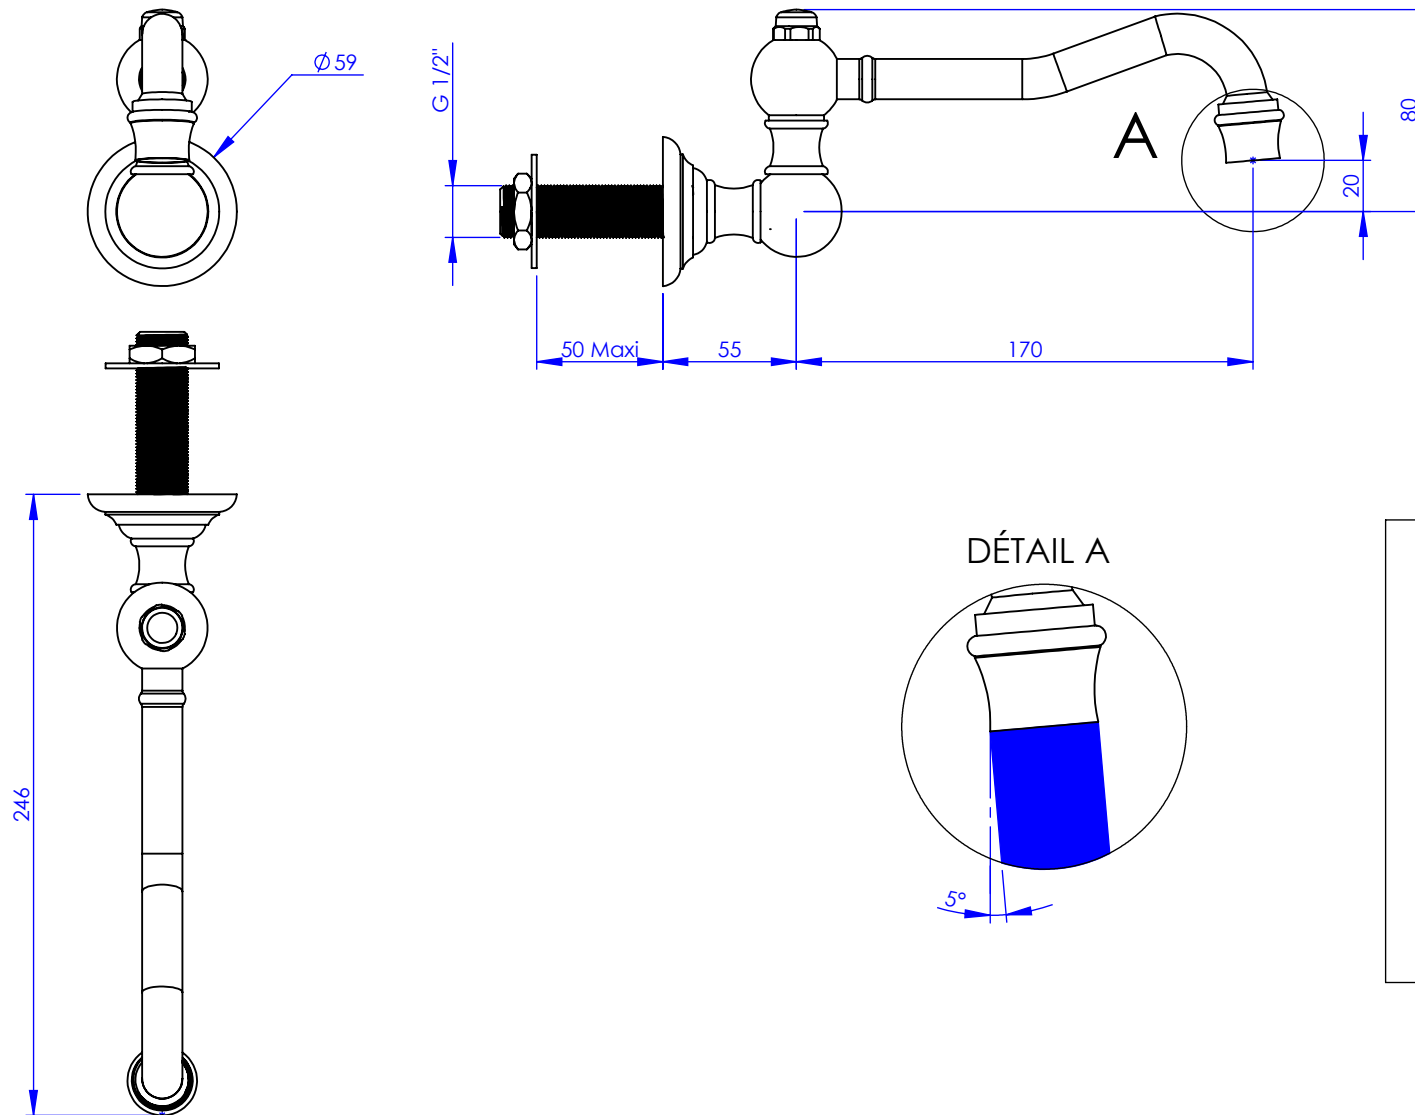

**Collection : Thétis**

**Bec de lavabo mural L.225 mm**

**Wall mounted basin spout L.225 mm**

Ref : M02-1WS1

**Débit / Flow rate : ...l/min sous 3 bars.**  
**Pression maxi / max pressure : 5 bars.**

Ø de perçage et entra-axe recommandés.  
Ø Recommended drilling and centre distances.