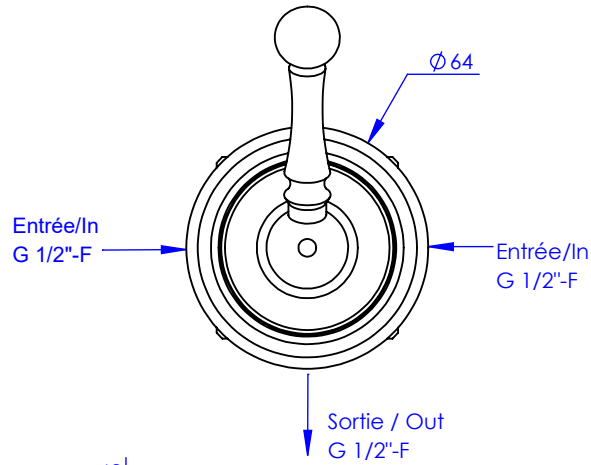

**Collection : Thétis et Circé**  
**Mitigeur 1/2" mural encastré**  
**Wall mounted lever basin mixer 1/2" only, built-in**

Ref : M02-131M (Thétis)  
 M20-131M (Circé)

**Débit / Flow rate : ...l/min sous 3 bars.**  
**Pression maxi / max pressure : 5 bars.**

Ø de perçage et entra-axe recommandés.  
 Ø Recommended drilling and centre distances.

**MARGOT**

PARIS . 1912

14/04/2021 -1

**Informations :**

Fournie avec cartouche / Provided with cartridge