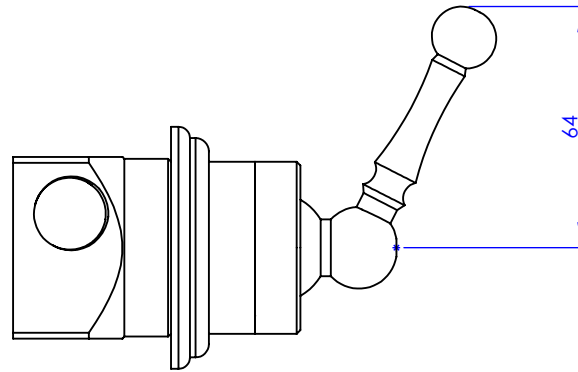

**Collection : Thétis et Circé**  
**Mitigeur 1/2" mural encastré**  
**Wall mounted lever basin mixer 1/2" only, built-in**

Ref : M02-131M (Thétis)  
 M20-131M (Circé)

**Débit / Flow rate : ...l/min sous 3 bars.**  
**Pression maxi / max pressure : 5 bars.**

Ø de perçage et entra-axe recommandés.  
 Ø Recommended drilling and centre distances.

**MARGOT**

PARIS . 1912

14/04/2021 -1

**Informations :**

Fournie avec cartouche / Provided with cartridge