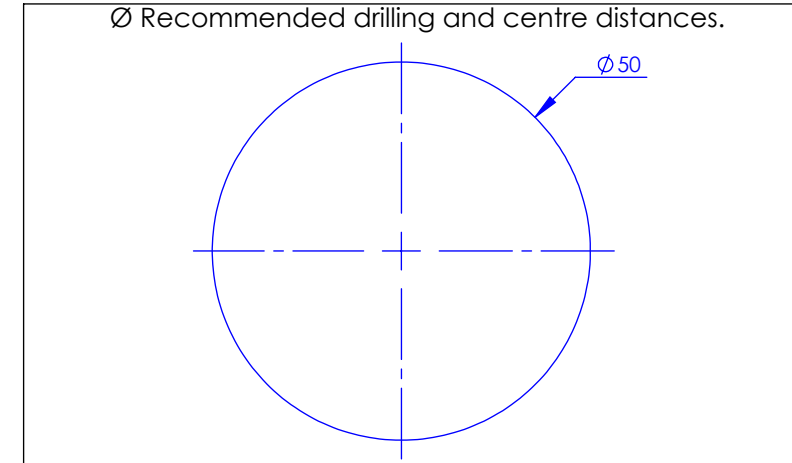

Débit / Flow rate : ...l/min sous 3 bars.
Pression maxi / max pressure : 5 bars.

Ø de perçage et entra-axe recommandés.
Ø Recommended drilling and centre distances.