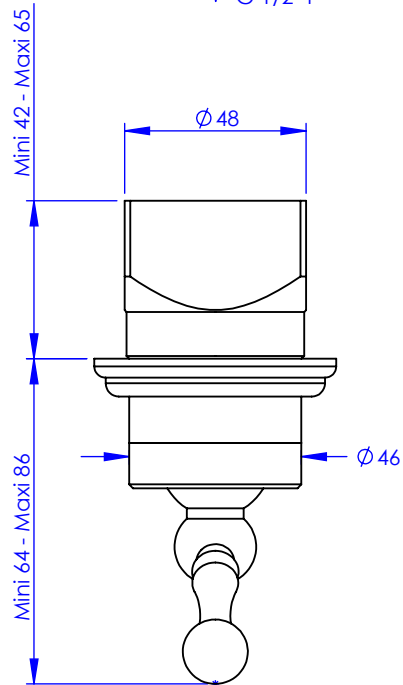

**Collection : Thétis et Circé**  
**Mitigeur 1/2" mural encastré**  
**Wall mounted lever basin mixer 1/2" only, built-in**

Ref : M02-131M (Thétis)  
 M20-131M (Circé)

**Débit / Flow rate : ...l/min sous 3 bars.**  
**Pression maxi / max pressure : 5 bars.**

Ø de perçage et entra-axe recommandés.  
 Ø Recommended drilling and centre distances.

**MARGOT**

PARIS . 1912

14/04/2021 -1

**Informations :**

Fournie avec cartouche / Provided with cartridge