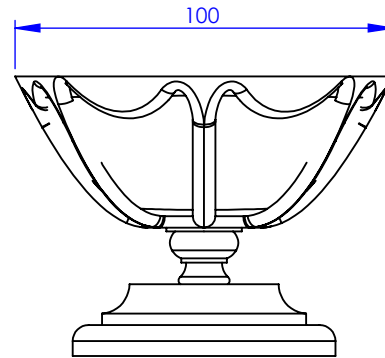

Collection : Accessoires 1900

Porte-savon à poser

Free standing soap dish

Ref : M01-541

Ancienne ref : 010.9.31.00

MARGOT

PARIS . 1912

12/05/2021 -1