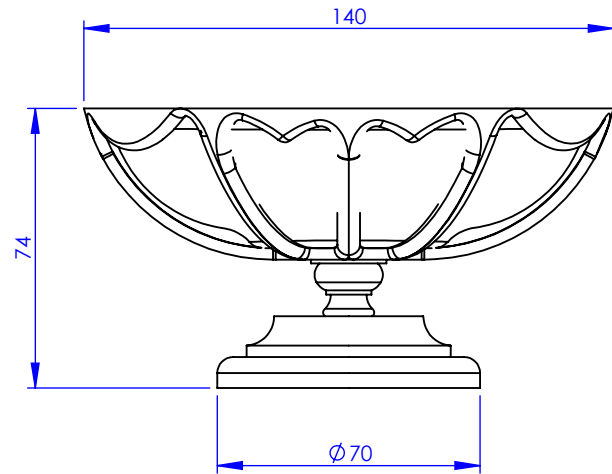

Collection : Accessoires 1900

Porte-savon à poser

Free standing soap dish

Ref : M01-541

Ancienne ref : 010.9.31.00

MARGOT

PARIS . 1912

12/05/2021 -1