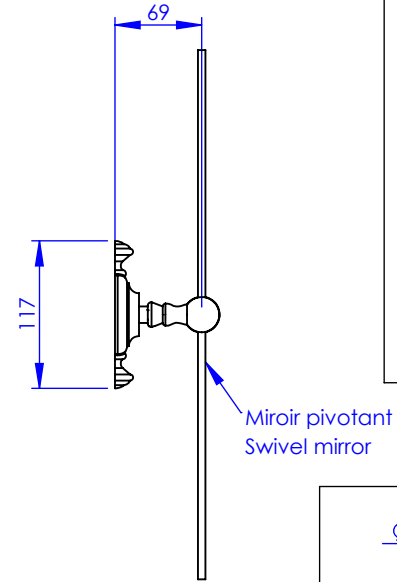

Collection : Accessoires 1900
Miroir 60 x 42 cm, rectangulaire
Mirror 60 x 42 cm, rectangular

Ref : M01-539

MARGOT

PARIS . 1912

10/05/2021 -1