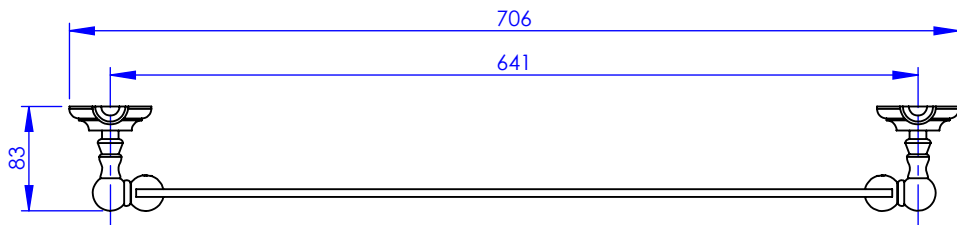

Collection : Accessoires 1900
Miroir 60 x 42 cm, rectangulaire
Mirror 60 x 42 cm, rectangular

Ref : M01-539

MARGOT

PARIS . 1912

10/05/2021 -1