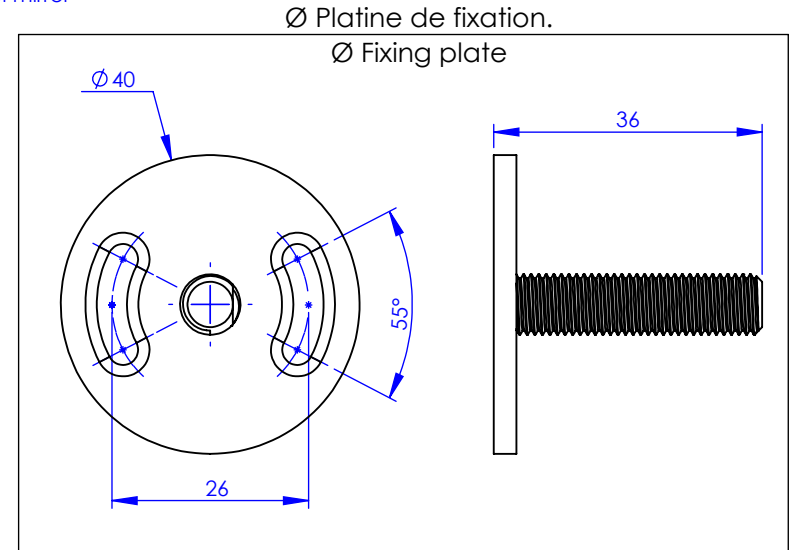

Collection : Accessoires 1900
Miroir 60 x 42 cm, rectangulaire
Mirror 60 x 42 cm, rectangular

Ref : M01-539

MARGOT

PARIS . 1912

10/05/2021 -1