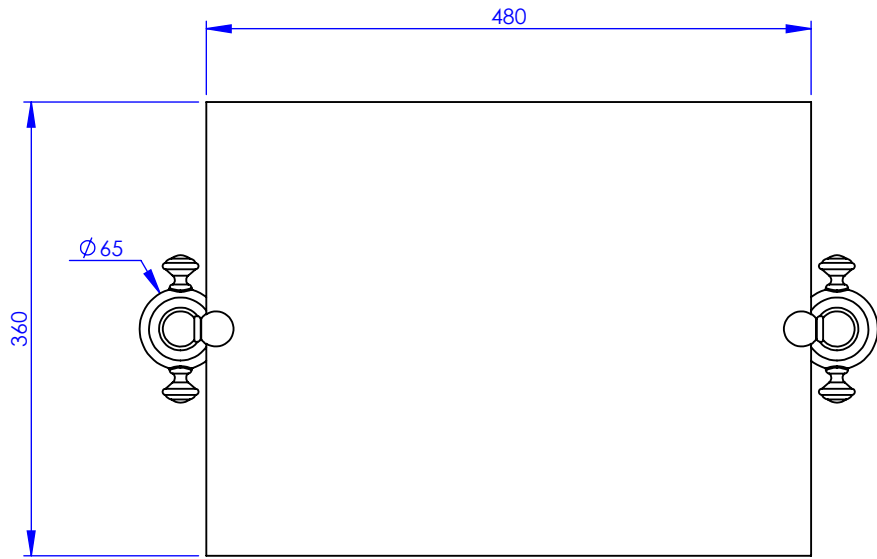

Collection : Accessoires 1900
Miroir 48 x 36 cm, recatangulaire
Mirror 48 x 36 cm, rectangular

Ref : M01-538

Ancienne ref : 010.9.23.00

Ø Platine de fixation.
Ø Fixing plate

MARGOT

PARIS . 1912

10/05/2021 -1