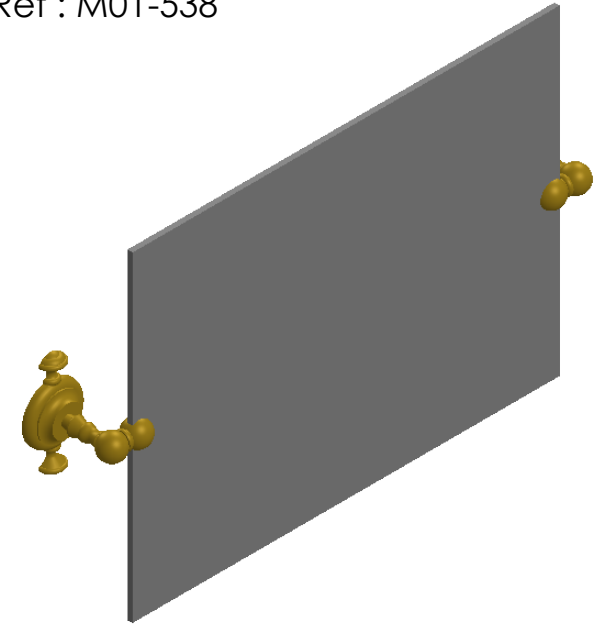

Collection : Accessoires 1900
Miroir 48 x 36 cm, recatangulaire
Mirror 48 x 36 cm, rectangular

Ref : M01-538

Ancienne ref : 010.9.23.00

Ø Platine de fixation.
Ø Fixing plate

MARGOT

PARIS . 1912

10/05/2021 -1