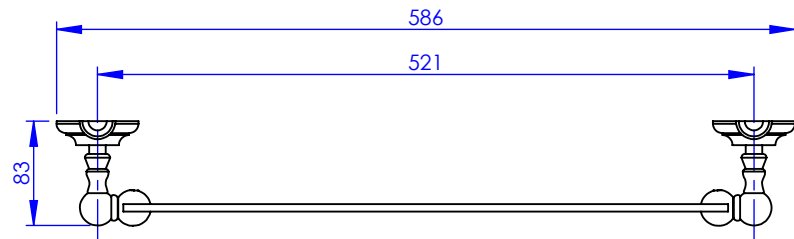

Collection : Accessoires 1900
Miroir 48 x 36 cm, recatangulaire
Mirror 48 x 36 cm, rectangular

Ref : M01-538

Ancienne ref : 010.9.23.00

Ø Platine de fixation.
Ø Fixing plate

MARGOT

PARIS . 1912

10/05/2021 -1