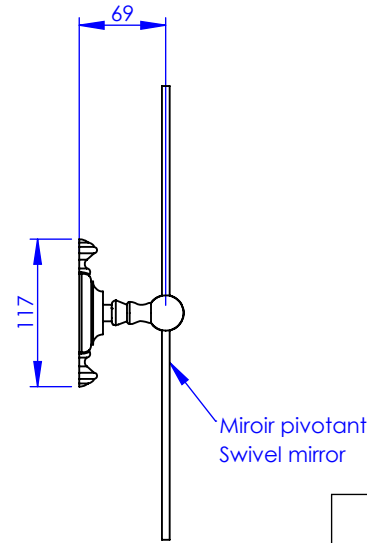

Collection : Accessoires 1900
Miroir 48 x 36 cm, recatangulaire
Mirror 48 x 36 cm, rectangular

Ref : M01-538

Ancienne ref : 010.9.23.00

Ø Platine de fixation.
Ø Fixing plate

MARGOT

PARIS . 1912

10/05/2021 -1