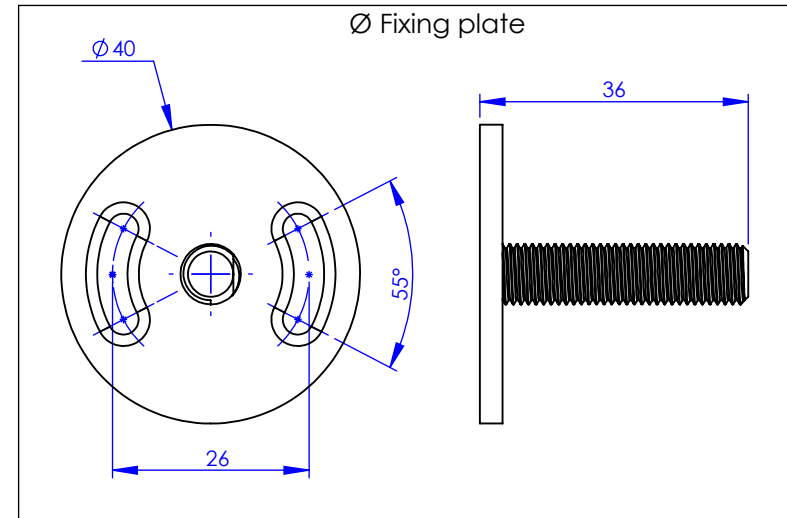

Collection : Accessoires 1900
Miroir 48 x 36 cm, recatangulaire
Mirror 48 x 36 cm, rectangular

Ref : M01-538

Ancienne ref : 010.9.23.00

Ø Platine de fixation.
Ø Fixing plate

MARGOT

PARIS . 1912

10/05/2021 -1