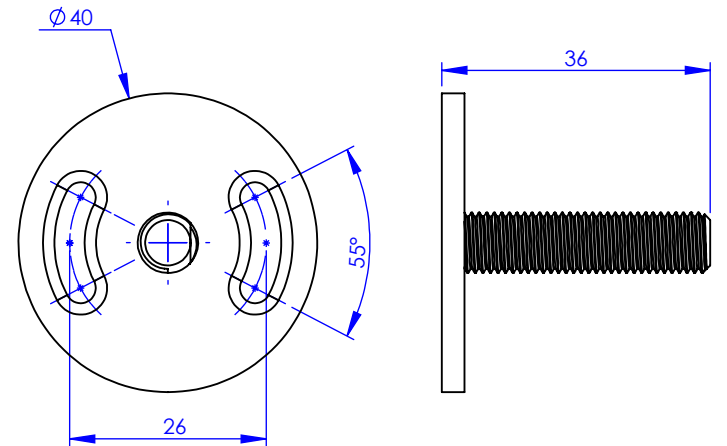

Collection : Accessoires 1900

Miroir 70 X 43 cm, ovale

Mirror 70 x 43 cm, oval

Ref : M01-537

Ancienne ref : 010.9.21.00

Ø Platine de fixation.
Ø Fixing plate

MARGOT

PARIS . 1912