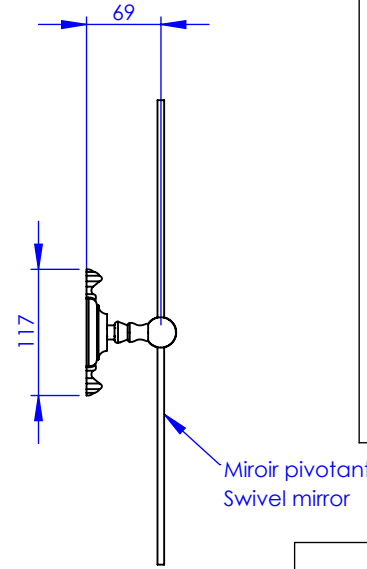

Collection : Accessoires 1900

Miroir 70 X 43 cm, ovale

Mirror 70 x 43 cm, oval

Ref : M01-537

Ancienne ref : 010.9.21.00

Ø Platine de fixation.
Ø Fixing plate

MARGOT

PARIS . 1912