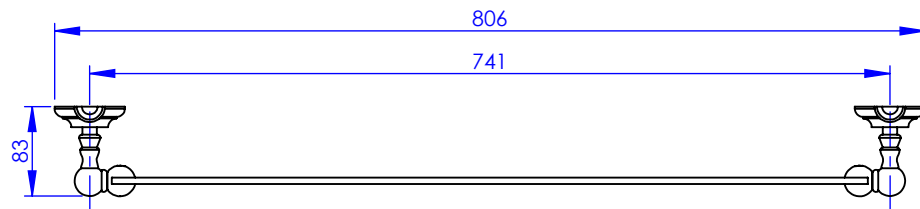

Collection : Accessoires 1900

Miroir 70 X 43 cm, ovale

Mirror 70 x 43 cm, oval

Ref : M01-537

Ancienne ref : 010.9.21.00

Ø Platine de fixation.
Ø Fixing plate

MARGOT

PARIS . 1912