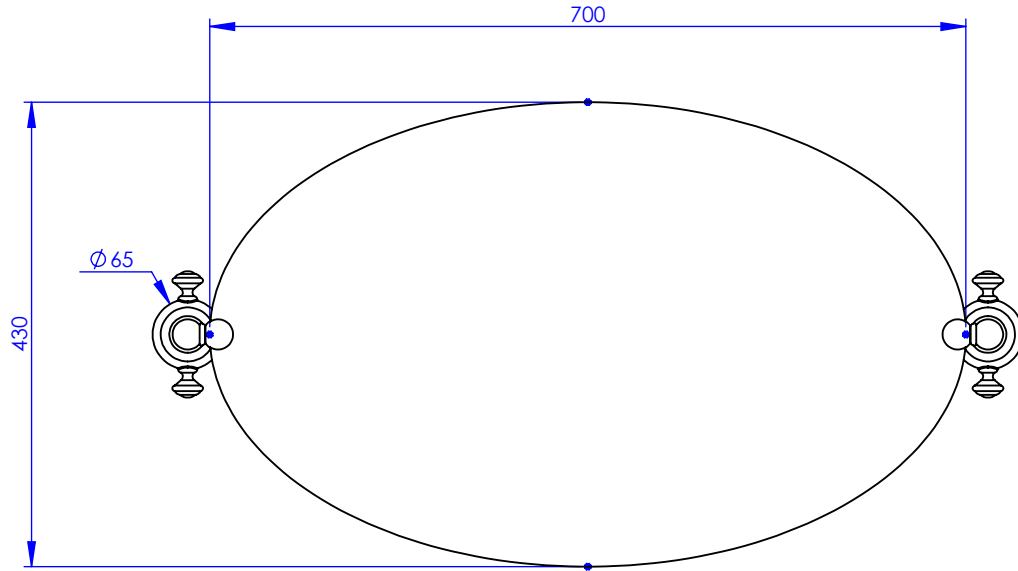

Collection : Accessoires 1900

Miroir 70 X 43 cm, ovale

Mirror 70 x 43 cm, oval

Ref : M01-537

Ancienne ref : 010.9.21.00

Ø Platine de fixation.
Ø Fixing plate

MARGOT

PARIS . 1912