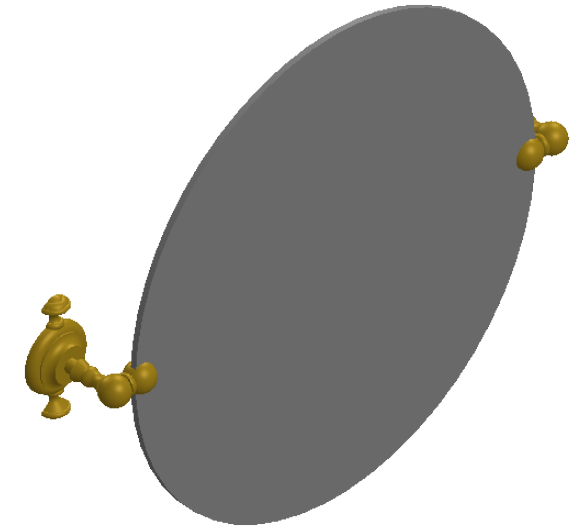

**Collection : Accessoires 1900**

**Miroir Ø 45 cm, rond**

**Mirror Ø 45 cm, round**

Ref : M01-536

Ancienne ref : 010.9.24.00

Ø Platine de fixation.  
Ø Fixing plate