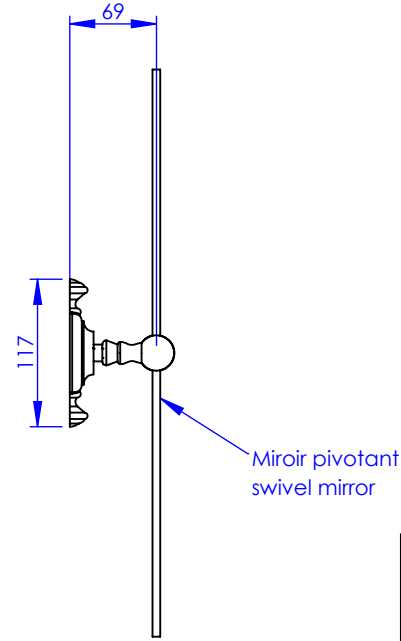

**Collection : Accessoires 1900**

**Miroir Ø 45 cm, rond**

**Mirror Ø 45 cm, round**

Ref : M01-536

Ancienne ref : 010.9.24.00

Ø Platine de fixation.  
Ø Fixing plate