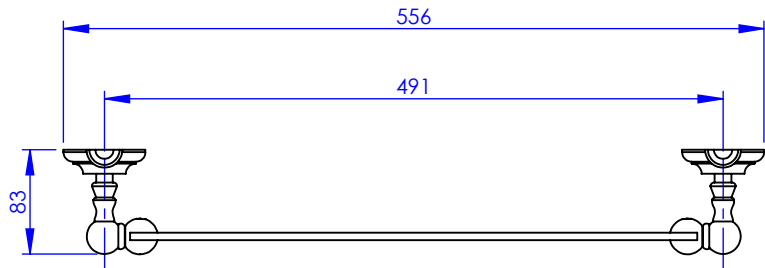

**Collection : Accessoires 1900**

**Miroir Ø 45 cm, rond**

**Mirror Ø 45 cm, round**

Ref : M01-536

Ancienne ref : 010.9.24.00

Ø Platine de fixation.  
Ø Fixing plate