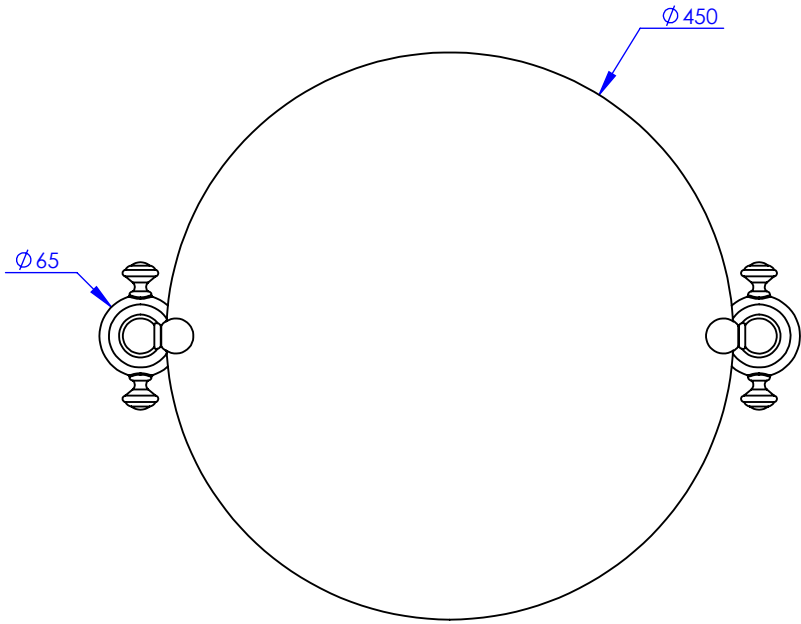

**Collection : Accessoires 1900**

**Miroir Ø 45 cm, rond**

**Mirror Ø 45 cm, round**

Ref : M01-536

Ancienne ref : 010.9.24.00

Ø Platine de fixation.  
Ø Fixing plate