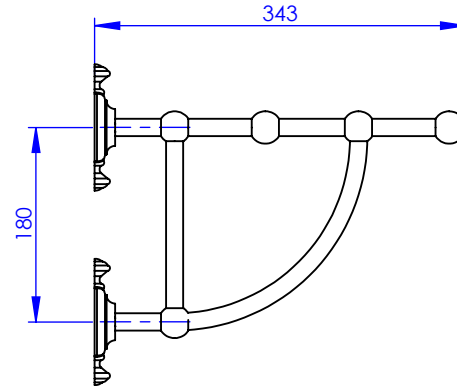

Collection : Accessoires 1900

Rack porte-serviettes Rétro, 63 x 34.3 cm

Wall mounted Rétro towel rack, 63x34.3cm

Ref : M01-533

Ø Platine de fixation.

Ø Fixing plate

MARGOT

PARIS . 1912