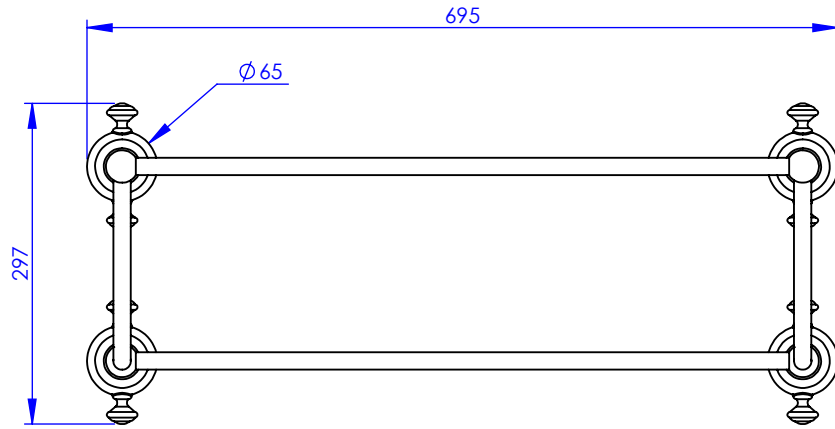

Collection : Accessoires 1900

Rack porte-serviettes Rétro, 63 x 34.3 cm

Wall mounted Rétro towel rack, 63x34.3cm

Ref : M01-533

Ø Platine de fixation.

Ø Fixing plate

MARGOT

PARIS . 1912