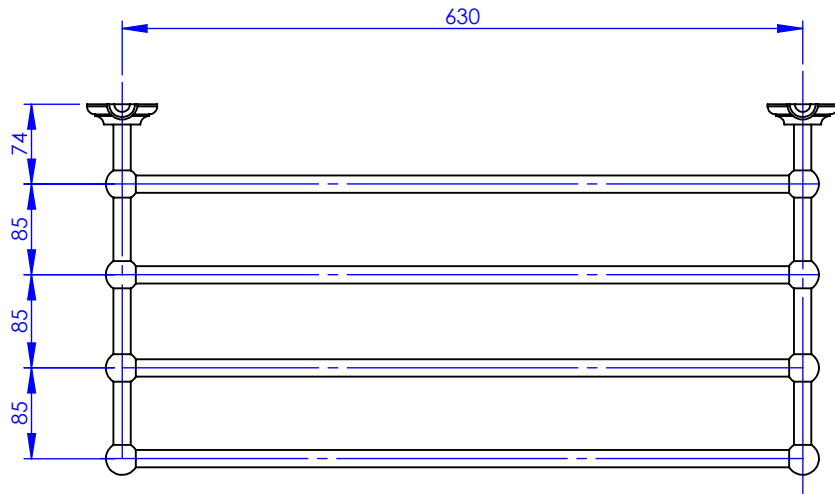

Collection : Accessoires 1900

Rack porte-serviettes Rétro, 63 x 34.3 cm

Wall mounted Rétro towel rack, 63x34.3cm

Ref : M01-533

Ø Platine de fixation.

Ø Fixing plate

MARGOT

PARIS . 1912