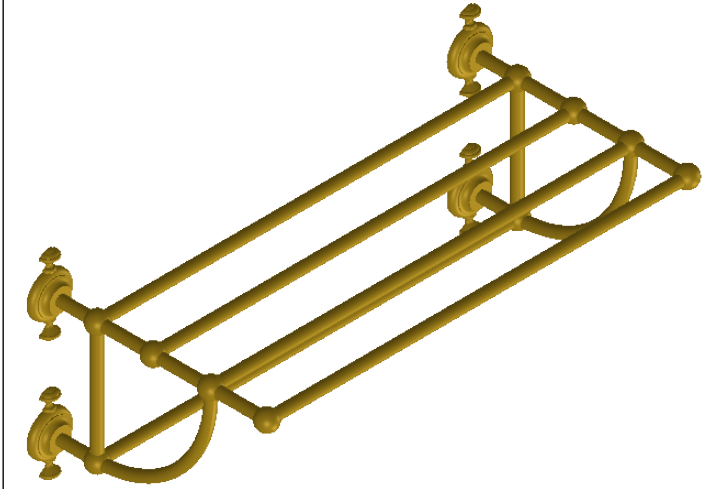

Collection : Accessoires 1900

Rack porte-serviettes Rétro, 63 x 34.3 cm

Wall mounted Rétro towel rack, 63x34.3cm

Ref : M01-533

Ø Platine de fixation.

Ø Fixing plate

MARGOT

PARIS . 1912