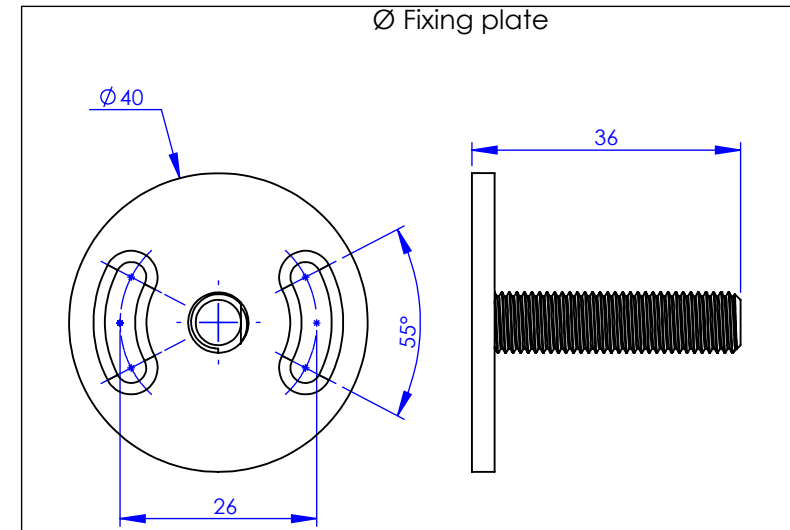

Collection : Accessoires 1900

Rack porte-serviettes Rétro, 63 x 34.3 cm

Wall mounted Rétro towel rack, 63x34.3cm

Ref : M01-533

Ø Platine de fixation.

Ø Fixing plate

MARGOT

PARIS . 1912