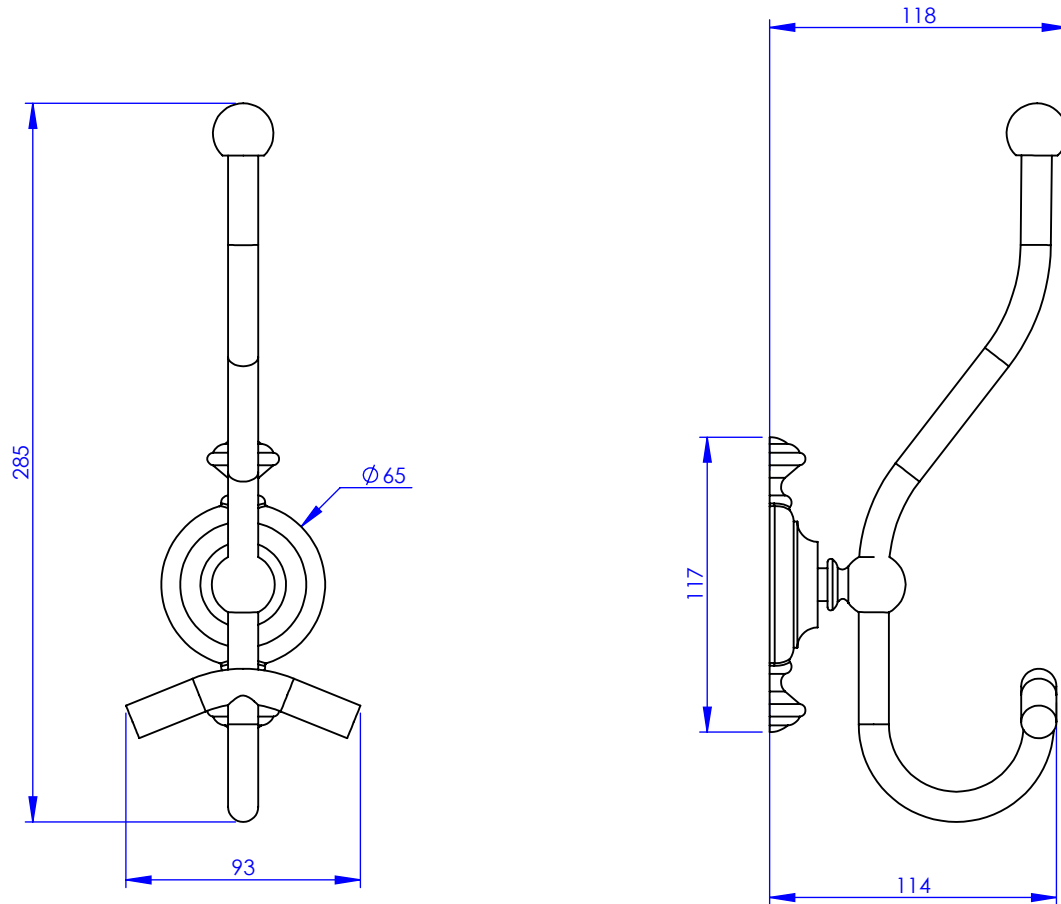

Collection : Accessoires 1900

Patère double, murale

Wall mounted double hook

Ref : M01-529

Ancienne ref : 010.9.73.00

Ø Platine de fixation.
Ø Fixing plate

MARGOT

PARIS . 1912