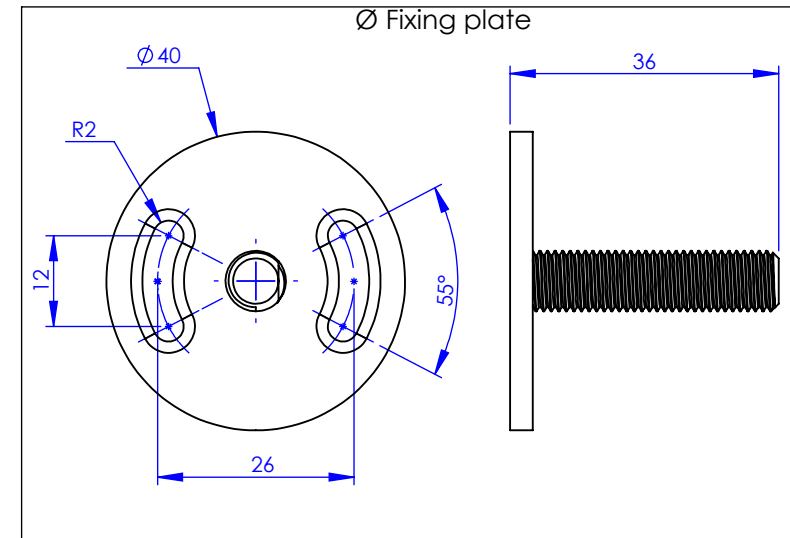

Collection : Accessoires 1900

Patère double, murale

Wall mounted double hook

Ref : M01-529

Ancienne ref : 010.9.73.00

Ø Platine de fixation.
Ø Fixing plate

MARGOT

PARIS . 1912