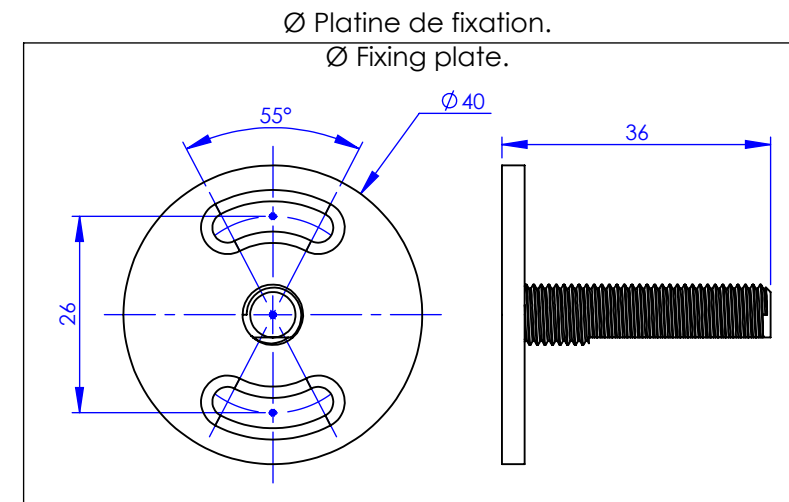

Collection : Accessoires 1900

Porte-verre avec gobelet porcelaine, mural

Wall mounted glass holder with porcelain tumbler

Ref : M01-520

MARGOT

PARIS . 1912

09/07/2021 -1