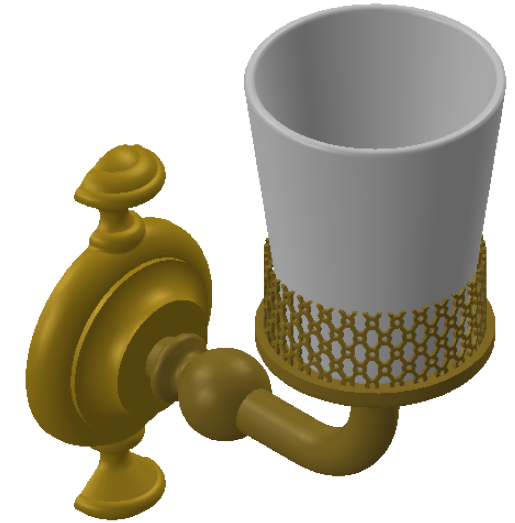

Collection : Accessoires 1900

Porte-verre avec gobelet porcelaine, mural

Wall mounted glass holder with porcelain tumbler

Ref : M01-520

MARGOT

PARIS . 1912

09/07/2021 -1