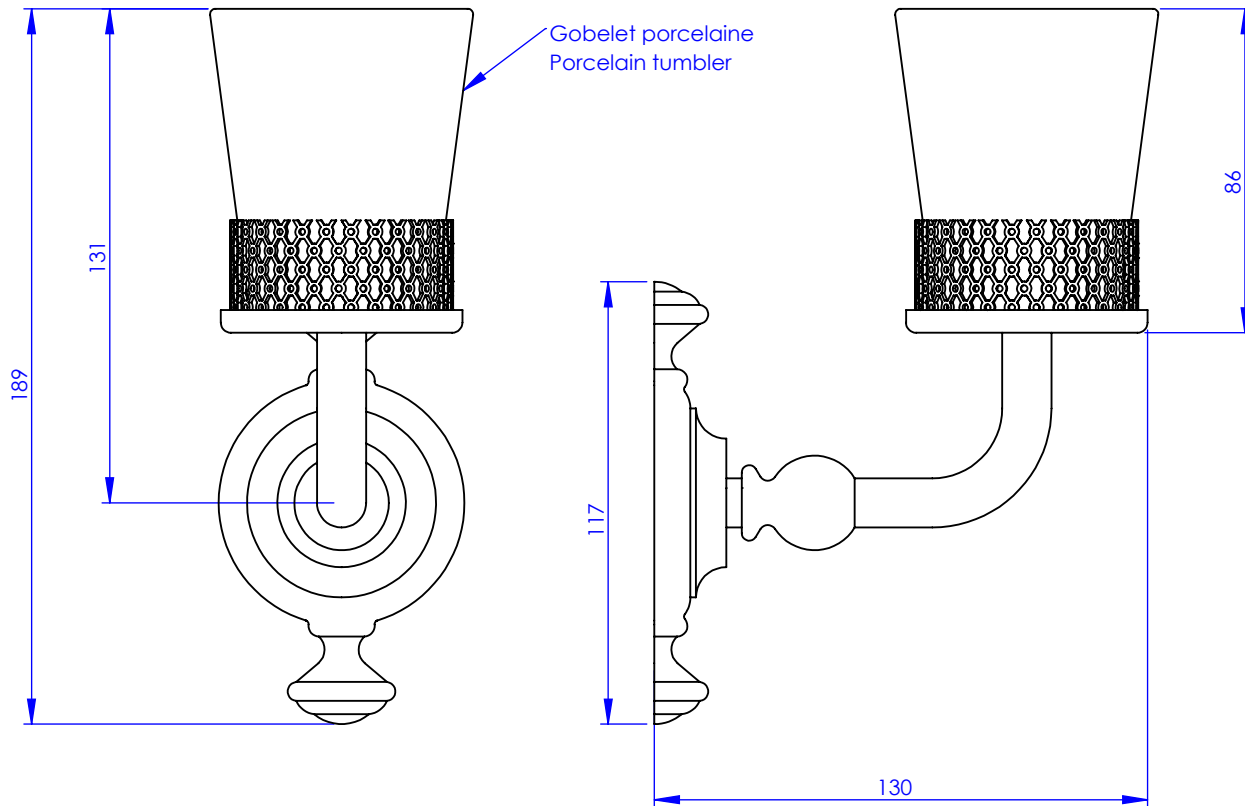

Collection : Accessoires 1900

Porte-verre avec gobelet porcelaine, mural

Wall mounted glass holder with porcelain tumbler

Ref : M01-520

MARGOT

PARIS . 1912

09/07/2021 -1