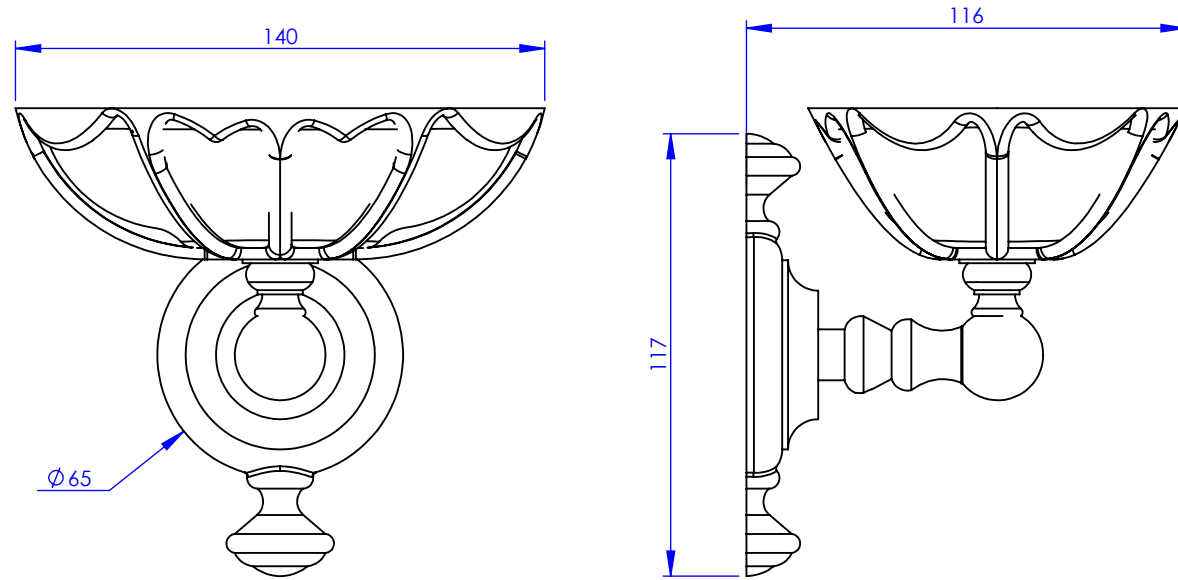

**Collection : Accessoires 1900**

**Porte-savon avec coupe porcelaine, mural**

**Wall mounted soap dish holder with porcelain dish**

Ref : M01-515

Ancienne ref : 010.9.34.00

Ø Platine de fixation.  
Ø Fixing plate