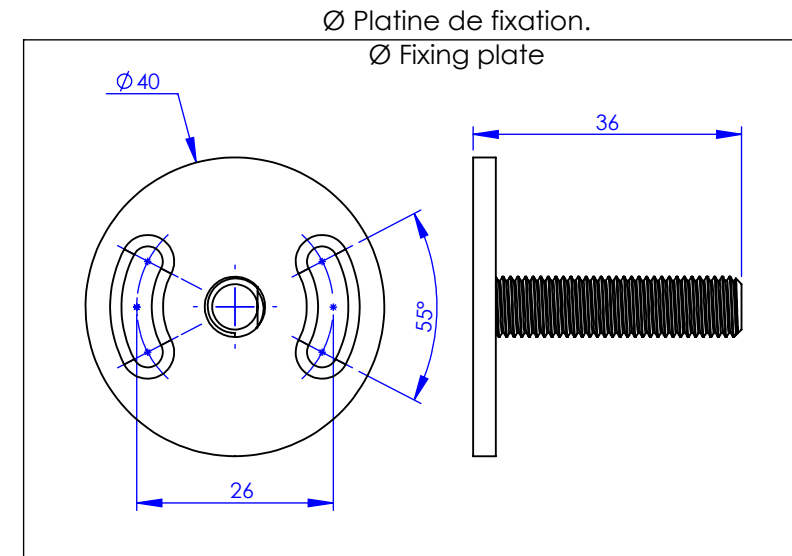

**Collection : Accessoires 1900**

**Porte-savon avec coupe porcelaine, mural**

**Wall mounted soap dish holder with porcelain dish**

Ref : M01-515

Ancienne ref : 010.9.34.00

Ø Platine de fixation.  
Ø Fixing plate