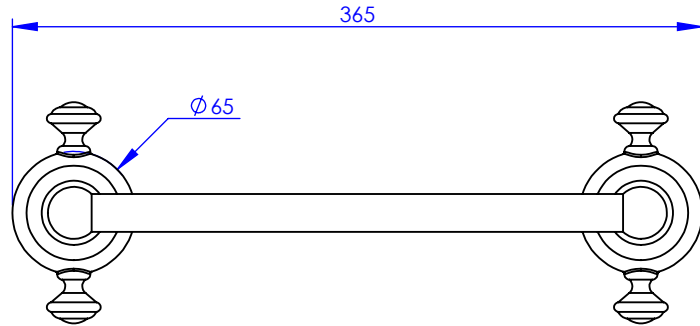

Collection : Accessoires 1900

Barre sortie de bains, L.30 cm

Grab bar, L.30 cm

Ref : M01-512

Ancienne ref : 010.9.12.00

MARGOT

PARIS . 1912

10/05/2021 -1