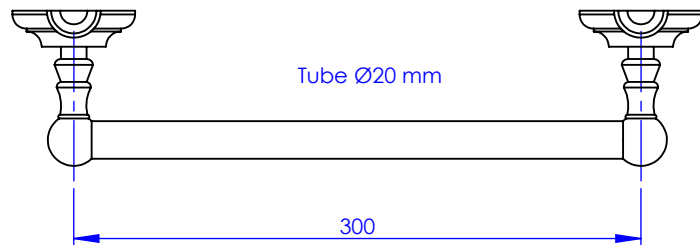

Collection : Accessoires 1900

Barre sortie de bains, L.30 cm

Grab bar, L.30 cm

Ref : M01-512

Ancienne ref : 010.9.12.00

MARGOT

PARIS . 1912

10/05/2021 -1