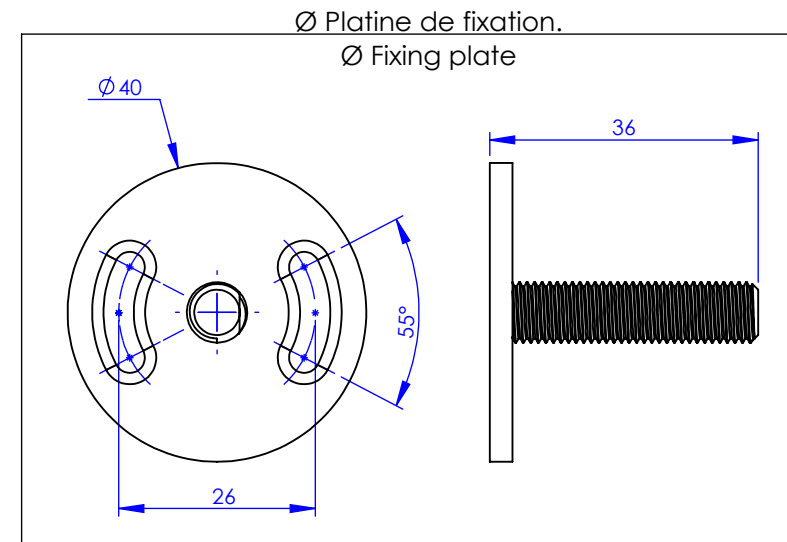

Collection : Accessoires 1900

Barre sortie de bains, L.30 cm

Grab bar, L.30 cm

Ref : M01-512

Ancienne ref : 010.9.12.00

MARGOT

PARIS . 1912

10/05/2021 -1