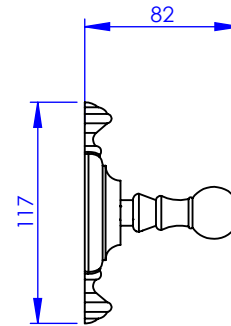

Collection : Accessoires 1900

Barre sortie de bains, L.30 cm

Grab bar, L.30 cm

Ref : M01-512

Ancienne ref : 010.9.12.00

MARGOT

PARIS . 1912

10/05/2021 -1