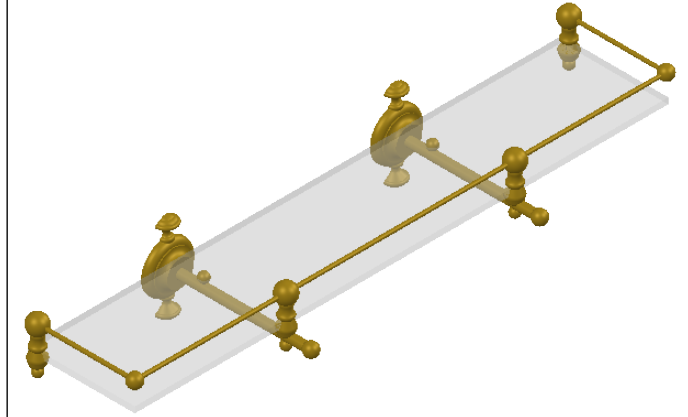

Collection : Accessoire 1900

Tablette plaque de verre, L. 60 cm

Shelf holder, glass shelf, L. 60 cm

Ref : M01-507

MARGOT

PARIS . 1912

17/09/2021 -1