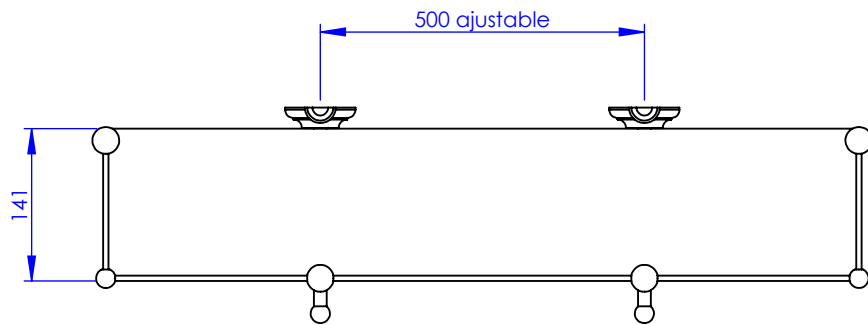

Collection : Accessoire 1900

Tablette plaque de verre, L. 60 cm

Shelf holder, glass shelf, L. 60 cm

Ref : M01-507

MARGOT

PARIS . 1912

17/09/2021 -1