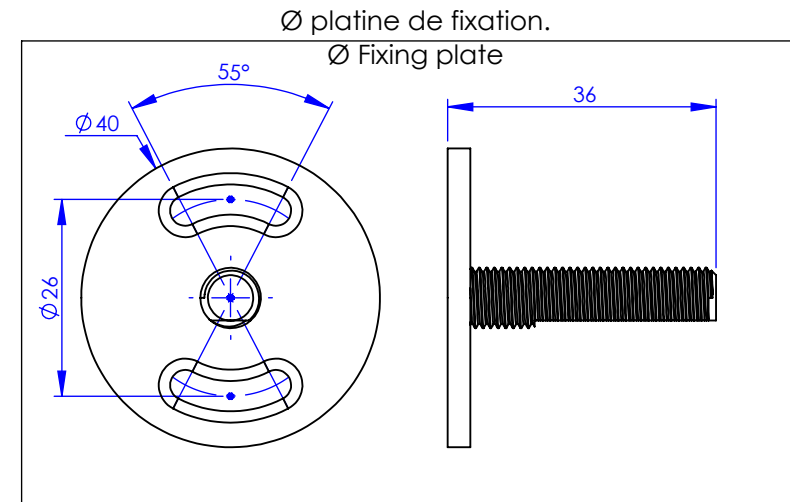

Collection : Accessoire 1900

Tablette plaque de verre, L. 60 cm

Shelf holder, glass shelf, L. 60 cm

Ref : M01-507

MARGOT

PARIS . 1912

17/09/2021 -1