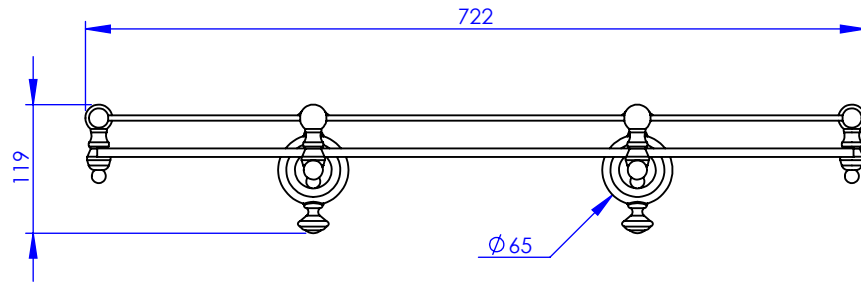

Collection : Accessoire 1900

Tablette plaque de verre, L. 60 cm

Shelf holder, glass shelf, L. 60 cm

Ref : M01-507

MARGOT

PARIS . 1912

17/09/2021 -1