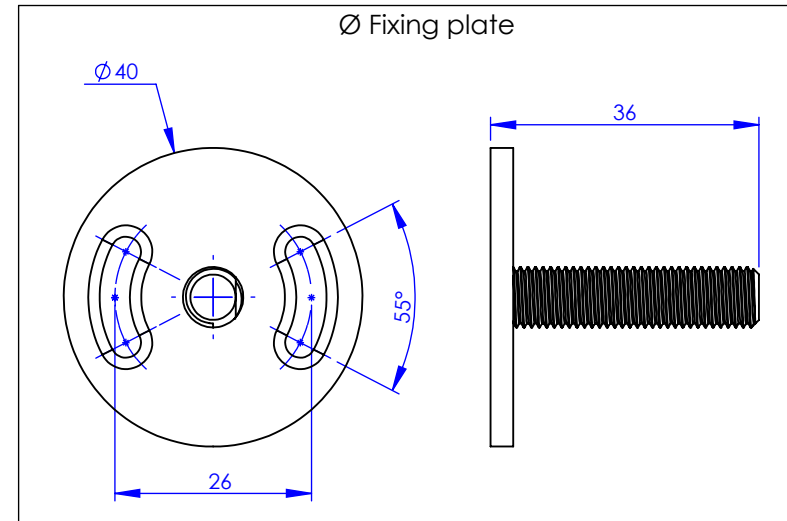

Collection : Accessoires 1900

Porte-rouleau sans couvercle, mural

Wall mounted toilet roll holder without cover

Ref : M01-504

Ancienne ref : 010.9.93.00

Ø Platine de fixation.
Ø Fixing plate

MARGOT

PARIS . 1912