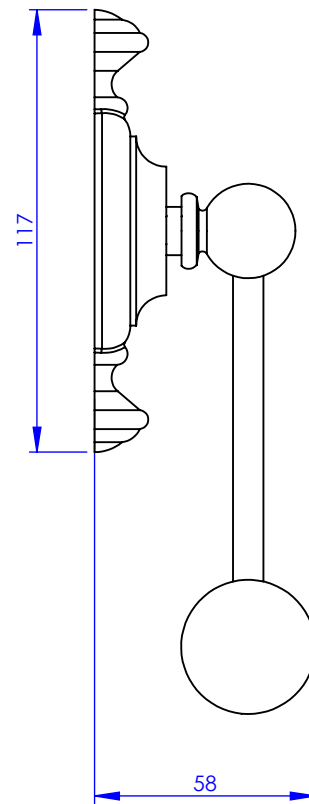

Collection : Accessoires 1900

Porte-rouleau sans couvercle, mural

Wall mounted toilet roll holder without cover

Ref : M01-504

Ancienne ref : 010.9.93.00

Ø Platine de fixation.
Ø Fixing plate

MARGOT

PARIS . 1912