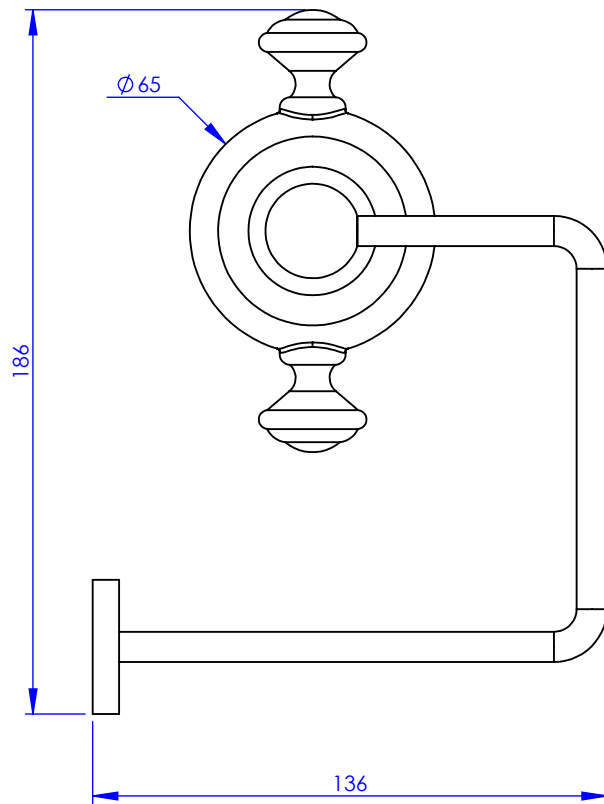

Collection : Accessoires 1900

Porte-rouleau sans couvercle, mural

Wall mounted toilet roll holder without cover

Ref : M01-504

Ancienne ref : 010.9.93.00

Ø Platine de fixation.
Ø Fixing plate

MARGOT

PARIS . 1912