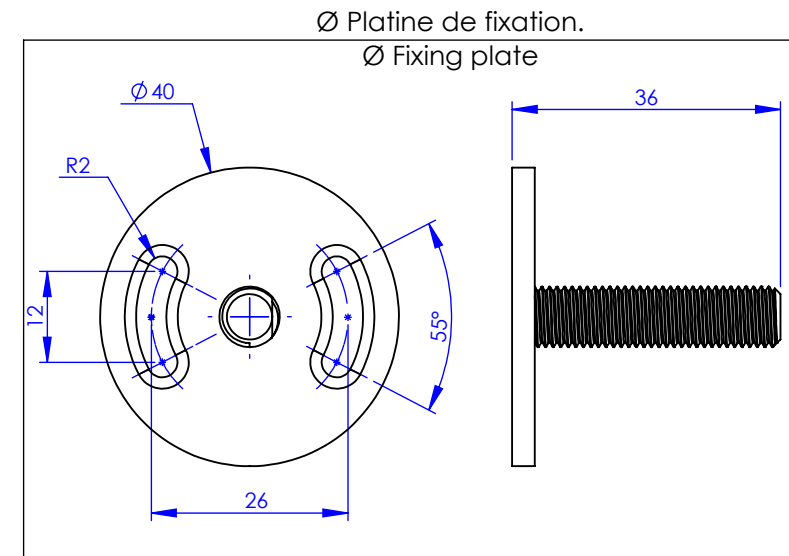

**Collection : Accessoires 1900**

**Patère simple, murale**

**Wall mounted robe hook**

Ref : M01-502

Ancienne ref : 010.9.71.00

**MARGOT**

PARIS . 1912

11/05/2021 -1