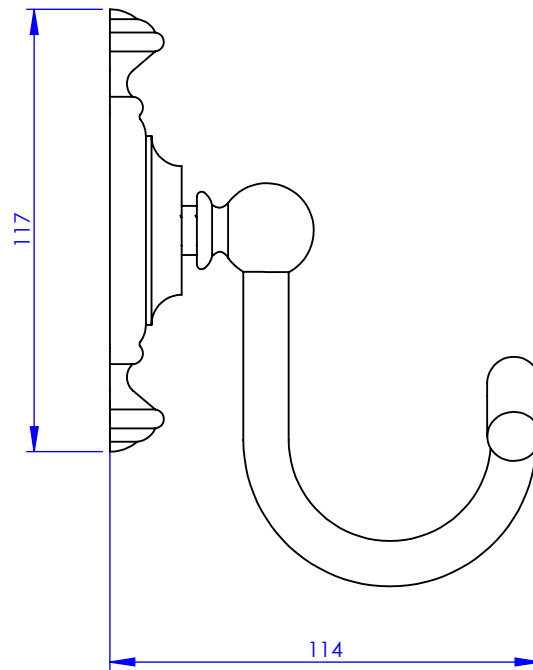

**Collection : Accessoires 1900**

**Patère simple, murale**

**Wall mounted robe hook**

Ref : M01-502

Ancienne ref : 010.9.71.00

**MARGOT**

PARIS . 1912

11/05/2021 -1