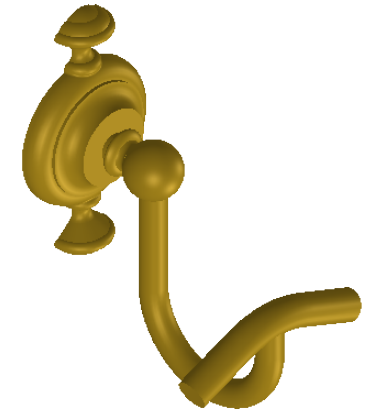

**Collection : Accessoires 1900**

**Patère simple, murale**

**Wall mounted robe hook**

Ref : M01-502

Ancienne ref : 010.9.71.00

**MARGOT**

PARIS . 1912

11/05/2021 -1