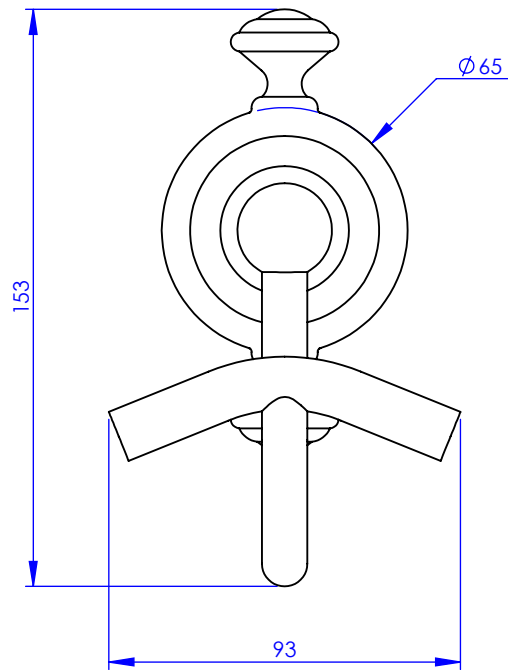

**Collection : Accessoires 1900**

**Patère simple, murale**

**Wall mounted robe hook**

Ref : M01-502

Ancienne ref : 010.9.71.00

**MARGOT**

PARIS . 1912

11/05/2021 -1