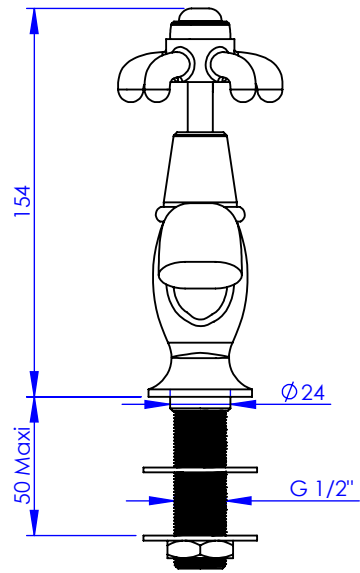

Collection : 1900

Robinet lave-mains sur gorge

Rim mounted wash-hand basin tap

Ref : M01-4S1

Débit / Flow rate : 6 l/min sous 3 bars.
Pression maxi / max pressure : 5 bars.

Ø de perçage et entra-axe recommandés.
Ø Recommended drilling and centre distances.

MARGOT

PARIS . 1912

10/05/2021 -1

Informations :

Fournie avec tête céramique 1/4 de tour. / Provided with ceramic cartridge 1/4 turn.
Vidage non-fourni. / Waste not-included.