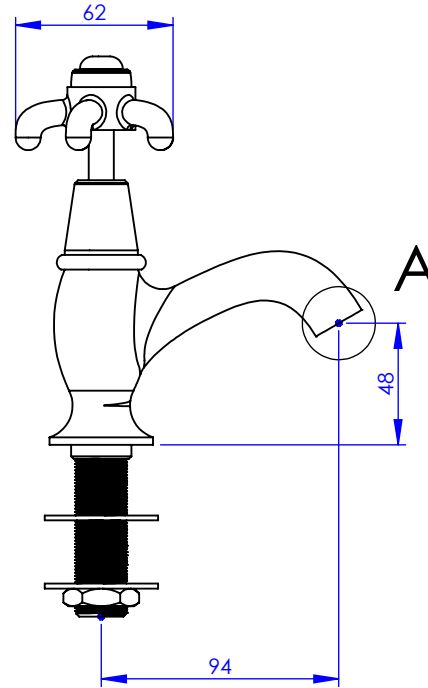

Collection : 1900

Robinet lave-mains sur gorge

Rim mounted wash-hand basin tap

Ref : M01-4S1

Débit / Flow rate : 6 l/min sous 3 bars.
Pression maxi / max pressure : 5 bars.

Ø de perçage et entra-axe recommandés.
Ø Recommended drilling and centre distances.

MARGOT

PARIS . 1912

10/05/2021 -1

Informations :

Fournie avec tête céramique 1/4 de tour. / Provided with ceramic cartridge 1/4 turn.
Vidage non-fourni. / Waste not-included.