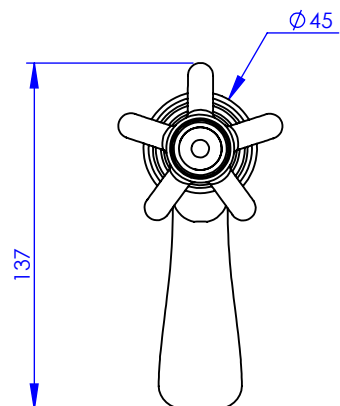

Collection : 1900

Robinet lave-mains sur gorge

Rim mounted wash-hand basin tap

Ref : M01-4S1

Débit / Flow rate : 6 l/min sous 3 bars.
Pression maxi / max pressure : 5 bars.

Ø de perçage et entra-axe recommandés.
Ø Recommended drilling and centre distances.

MARGOT

PARIS . 1912

10/05/2021 -1

Informations :

Fournie avec tête céramique 1/4 de tour. / Provided with ceramic cartridge 1/4 turn.
Vidage non-fourni. / Waste not-included.