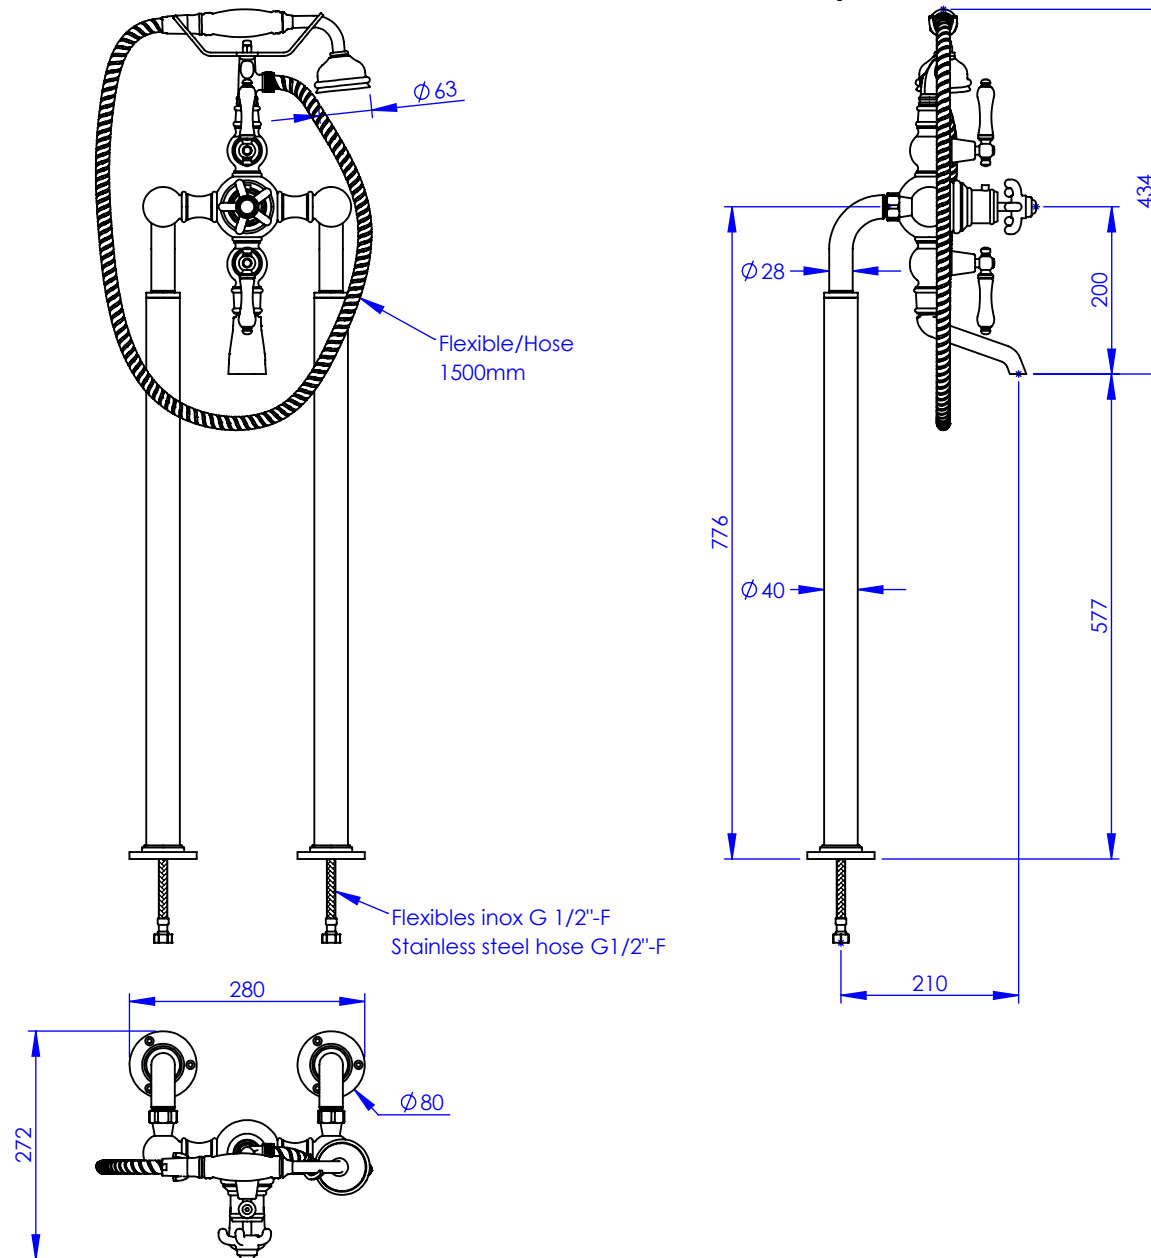

## Collection : 1900

Mitigeur thermostatique Bain/Douche sur colonne au sol avec support telephone, douchette et flexible

Floor mounted thermostatic bath and shower mixer with telephone handshower set and hose

Ref : M01-3309T

Ancienne ref : 010.7.78.SC

**Débit Douchette / Flow rate : 10 l/min sous 3 bars.**

**Débit / Flow rate : ...l/min sous 3 bars.**

**Pression maxi / max pressure : 5 bars.**

Ø de perçage et entra-axe recommandés.

Ø Recommended drilling and centre distances.

### Informations :

Fournie avec tête céramique 1/4 de tour. / Provided with ceramic cartridge 1/4 turn.

Vidage non-fourni / Waste not-included