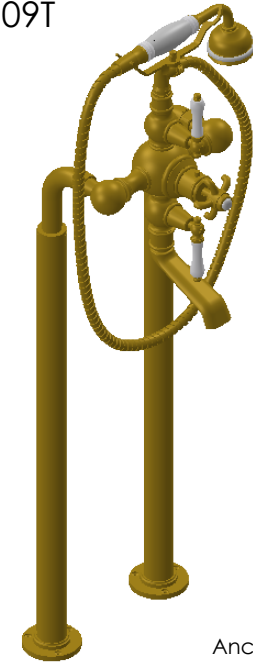

## Collection : 1900

Mitigeur thermostatique Bain/Douche sur colonne au sol avec support telephone, douchette et flexible

Floor mounted thermostatic bath and shower mixer with telephone handshower set and hose

Ref : M01-3309T

Ancienne ref : 010.7.78.SC

**Débit Douchette / Flow rate : 10 l/min sous 3 bars.**

**Débit / Flow rate : ...l/min sous 3 bars.**

**Pression maxi / max pressure : 5 bars.**

Ø de perçage et entra-axe recommandés.

### Informations :

Fournie avec tête céramique 1/4 de tour. / Provided with ceramic cartridge 1/4 turn.

Vidage non-fourni / Waste not-included