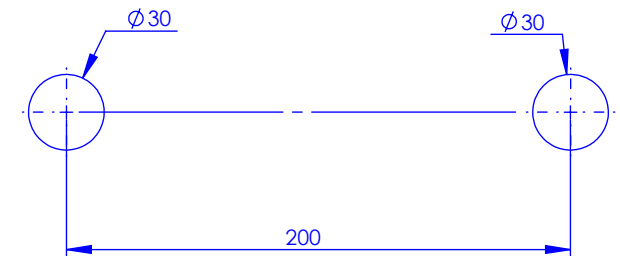

Informations :

Fournie avec tête céramique 1/4 de tour. / Provided with ceramic cartridge 1/4 turn.

Vidage non-fourni / Waste not-included

MARGOT

PARIS . 1912

05/05/2021 -1