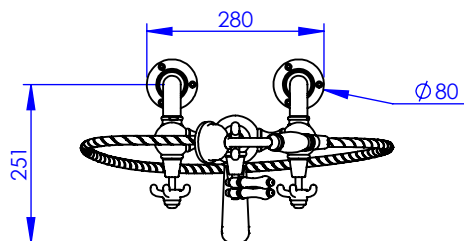

Collection : 1900

Mélangeur Bain/Douche sur colonnes au sol avec support telephone, douchette et flexible

Floor mounted bath and shower mixer with telephone handshower set and hose

Ref : M01-3309

Ancienne ref : 010.7.38.SC

Débit Douchette/ Flow rate : 10 l/min sous 3 bars.

Débit / Flow rate : ...l/min sous 3 bars.

Pression maxi / max pressure : 5 bars.

Ø de perçage et entra-axe recommandés.

Ø Recommended drilling and centre distances.

MARGOT

PARIS . 1912

03/05/2021 -1

Informations :

Fournie avec tête céramique 1/4 de tour. / Provided with ceramic cartridge 1/4 turn.

Vidage non-fourni. / Waste not-included.