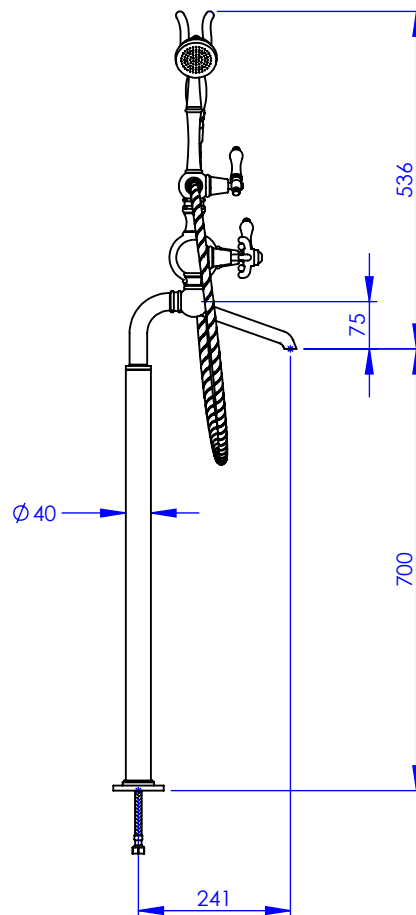

Collection : 1900

Mélangeur Bain/Douche sur colonnes au sol avec support telephone, douchette et flexible

Floor mounted bath and shower mixer with telephone handshower set and hose

Ref : M01-3309

Ancienne ref : 010.7.38.SC

Débit Douchette/ Flow rate : 10 l/min sous 3 bars.

Débit / Flow rate : ...l/min sous 3 bars.

Pression maxi / max pressure : 5 bars.

Ø de perçage et entra-axe recommandés.

Ø Recommended drilling and centre distances.

MARGOT

PARIS . 1912

03/05/2021 -1

Informations :

Fournie avec tête céramique 1/4 de tour. / Provided with ceramic cartridge 1/4 turn.

Vidage non-fourni. / Waste not-included.