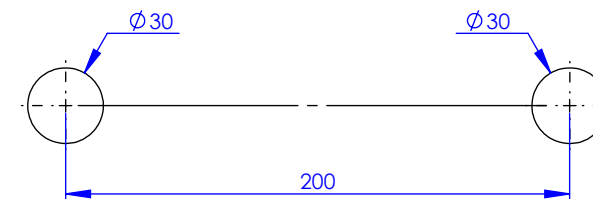

Débit Douchette/ Flow rate : 10 l/min sous 3 bars.

Débit / Flow rate : ...l/min sous 3 bars.

Pression maxi / max pressure : 5 bars.

Ø de perçage et entra-axe recommandés.

Ø Recommended drilling and centre distances.

MARGOT

PARIS . 1912

03/05/2021 -1

Informations :

Fournie avec tête céramique 1/4 de tour. / Provided with ceramic cartridge 1/4 turn.

Vidage non-fourni. / Waste not-included.