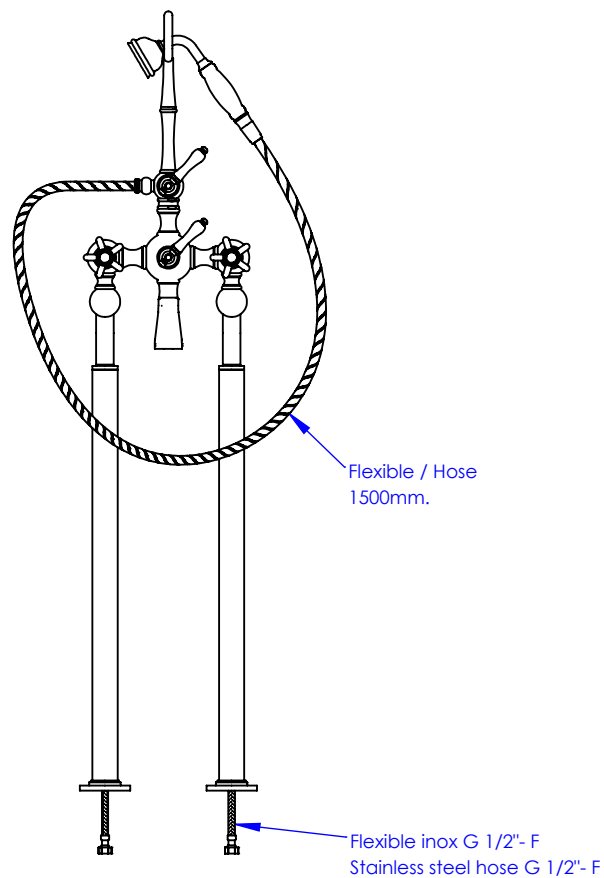

Collection : 1900

Mélangeur Bain/Douche sur colonnes au sol avec support telephone, douchette et flexible

Floor mounted bath and shower mixer with telephone handshower set and hose

Ref : M01-3309

Ancienne ref : 010.7.38.SC

Débit Douchette/ Flow rate : 10 l/min sous 3 bars.

Débit / Flow rate : ...l/min sous 3 bars.

Pression maxi / max pressure : 5 bars.

Ø de perçage et entra-axe recommandés.

Ø Recommended drilling and centre distances.

MARGOT

PARIS . 1912

03/05/2021 -1

Informations :

Fournie avec tête céramique 1/4 de tour. / Provided with ceramic cartridge 1/4 turn.

Vidage non-fourni. / Waste not-included.