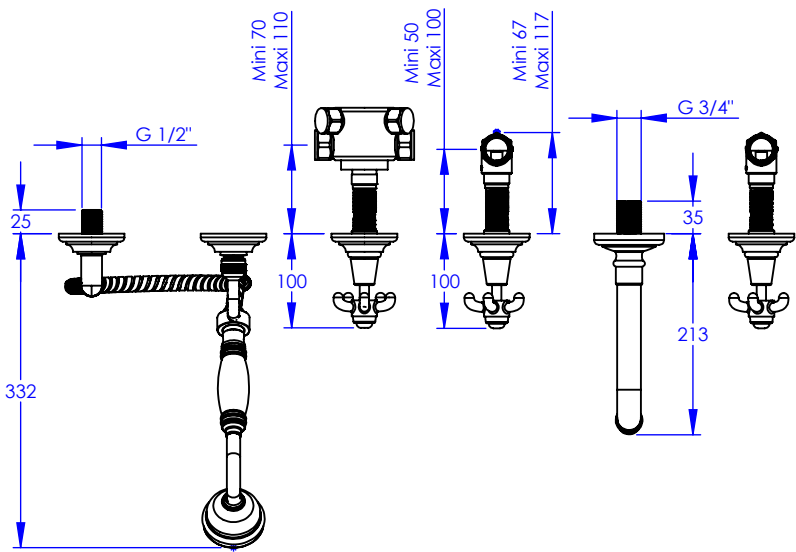

Collection : 1900

**Mélangeur bain-douche 5 trous mural
Wall mounted 5-hole bath mixer & shower set**

Ref : M01-3308

Ancienne ref : 010.7.41.00

Débit douche / Handshower flow rate : 10 l/min sous 3 bars.
Débit / Flow rate : ...l/min sous 3 bars.
Pression maxi / max pressure : 5 bars.

Ø de perçage et entre-axe recommandés.

Ø Recommended drilling and centre distances.

Informations :

Fournie avec tête céramique 1/4 de tour. / Provided with ceramic cartridge 1/4 turn.
 Vidage non-fourni. / Waste not-included.