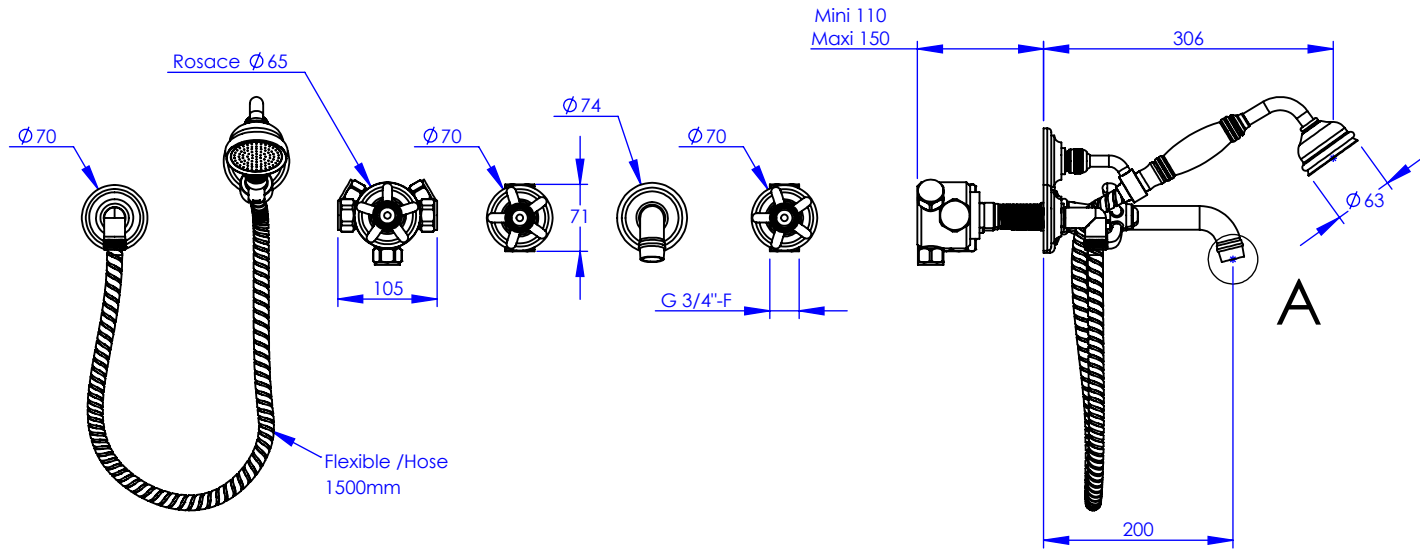

Collection : 1900

**Mélangeur bain-douche 5 trous mural
Wall mounted 5-hole bath mixer & shower set**

Ref : M01-3308

Ancienne ref : 010.7.41.00

Débit douche / Handshower flow rate : 10 l/min sous 3 bars.
Débit / Flow rate : ...l/min sous 3 bars.
Pression maxi / max pressure : 5 bars.

Ø de perçage et entre-axe recommandés.

Ø Recommended drilling and centre distances.

Informations :

Fournie avec tête céramique 1/4 de tour. / Provided with ceramic cartridge 1/4 turn.
 Vidage non-fourni. / Waste not-included.