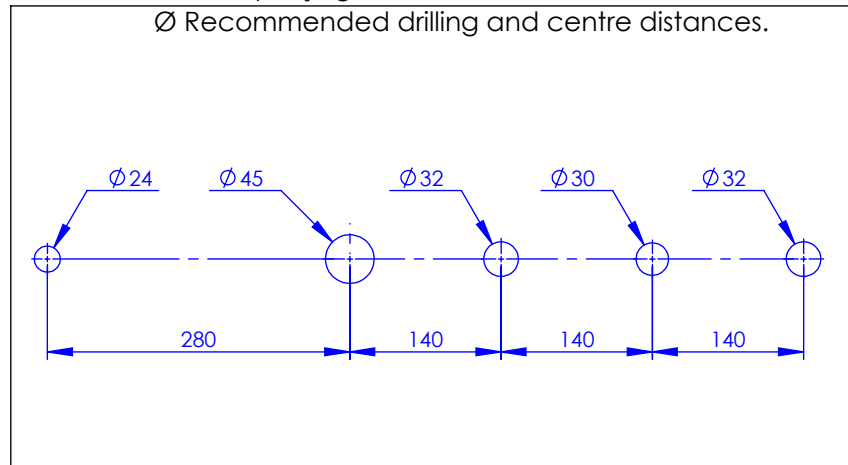

Collection : 1900

**Mélangeur bain-douche 5 trous mural
Wall mounted 5-hole bath mixer & shower set**

Ref : M01-3308

Ancienne ref : 010.7.41.00

Débit douche / Handshower flow rate : 10 l/min sous 3 bars.
Débit / Flow rate : ...l/min sous 3 bars.
Pression maxi / max pressure : 5 bars.

Ø de perçage et entre-axe recommandés.

Ø Recommended drilling and centre distances.

Informations :

Fournie avec tête céramique 1/4 de tour. / Provided with ceramic cartridge 1/4 turn.
 Vidage non-fourni. / Waste not-included.