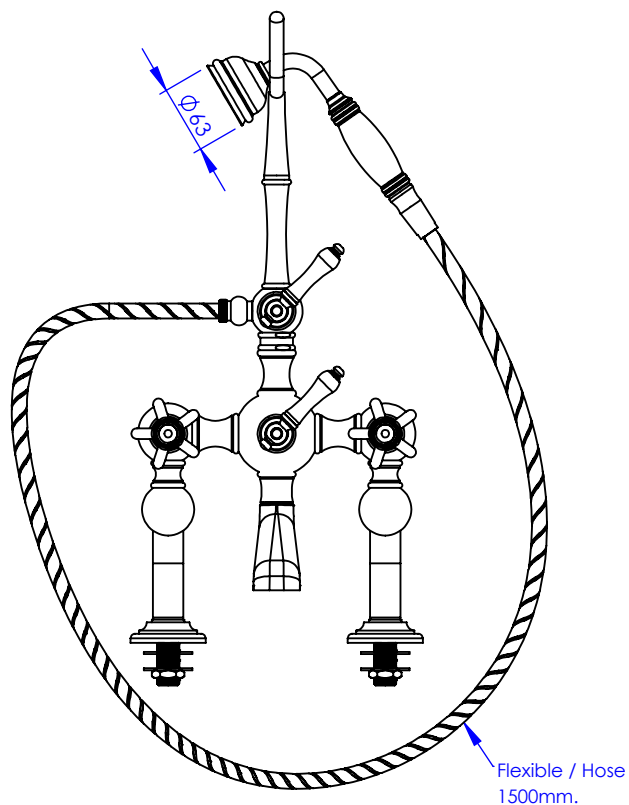

## Collection : 1900

Mélangeur Bain/Douche sur colonnettes avec support telephone, douchette et flexible  
Rim-mounted bath and shower mixer with telephone handshower set and hose

Ref : M01-3306

Ancienne ref : 012.7.38.00

**Débit Douchette / Flow rate : 10 l/min sous 3 bars.**

**Débit / Flow rate : ... l/min sous 3 bars.**

**Pression maxi / max pressure : 5 bars.**

Ø de perçage et entra-axe recommandés.

Ø Recommended drilling and centre distances.

### Informations :

Fournie avec tête céramique 1/4 de tour. / Provided with ceramic cartridge 1/4 turn.

Vidage non-fourni. / Waste not-included.