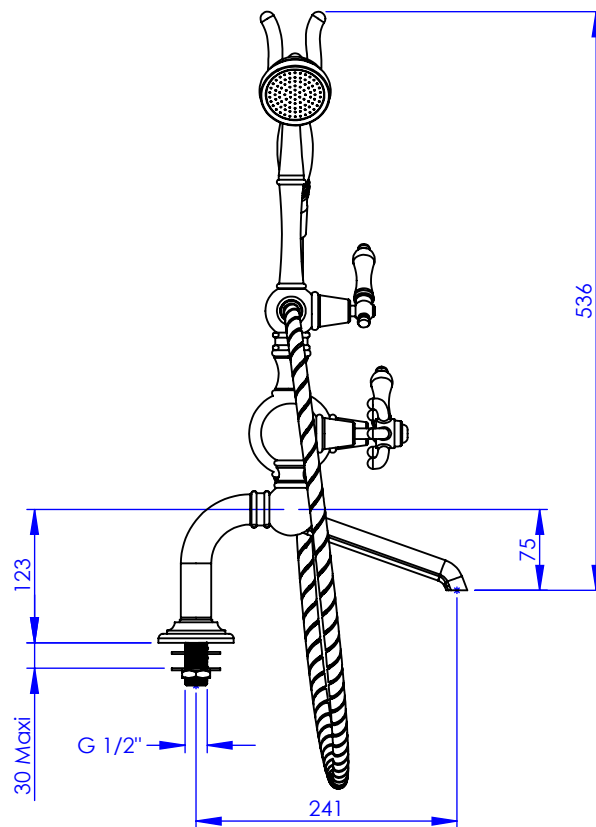

## Collection : 1900

Mélangeur Bain/Douche sur colonnettes avec support telephone, douchette et flexible  
Rim-mounted bath and shower mixer with telephone handshower set and hose

Ref : M01-3306

Ancienne ref : 012.7.38.00

**Débit Douchette / Flow rate : 10 l/min sous 3 bars.**

**Débit / Flow rate : ... l/min sous 3 bars.**

**Pression maxi / max pressure : 5 bars.**

Ø de perçage et entra-axe recommandés.

Ø Recommended drilling and centre distances.

### Informations :

Fournie avec tête céramique 1/4 de tour. / Provided with ceramic cartridge 1/4 turn.

Vidage non-fourni. / Waste not-included.