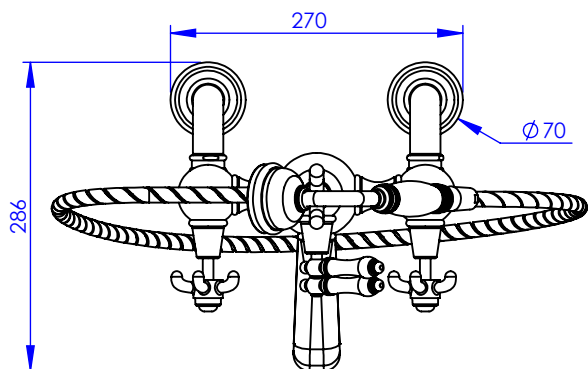

## Collection : 1900

Mélangeur Bain/Douche sur colonnettes avec support telephone, douchette et flexible  
Rim-mounted bath and shower mixer with telephone handshower set and hose

Ref : M01-3306

Ancienne ref : 012.7.38.00

**Débit Douchette / Flow rate : 10 l/min sous 3 bars.**

**Débit / Flow rate : ... l/min sous 3 bars.**

**Pression maxi / max pressure : 5 bars.**

Ø de perçage et entra-axe recommandés.

Ø Recommended drilling and centre distances.

### Informations :

Fournie avec tête céramique 1/4 de tour. / Provided with ceramic cartridge 1/4 turn.

Vidage non-fourni. / Waste not-included.