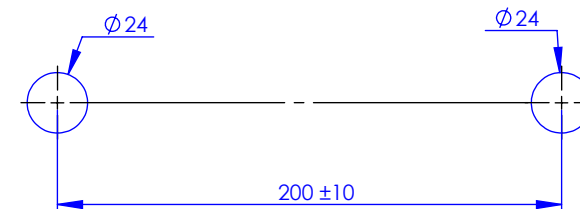

**Débit Douchette / Flow rate : 10 l/min sous 3 bars.**

**Débit / Flow rate : ... l/min sous 3 bars.**

**Pression maxi / max pressure : 5 bars.**

Ø de perçage et entra-axe recommandés.

Ø Recommended drilling and centre distances.

### Informations :

Fournie avec tête céramique 1/4 de tour. / Provided with ceramic cartridge 1/4 turn.

Vidage non-fourni. / Waste not-included.