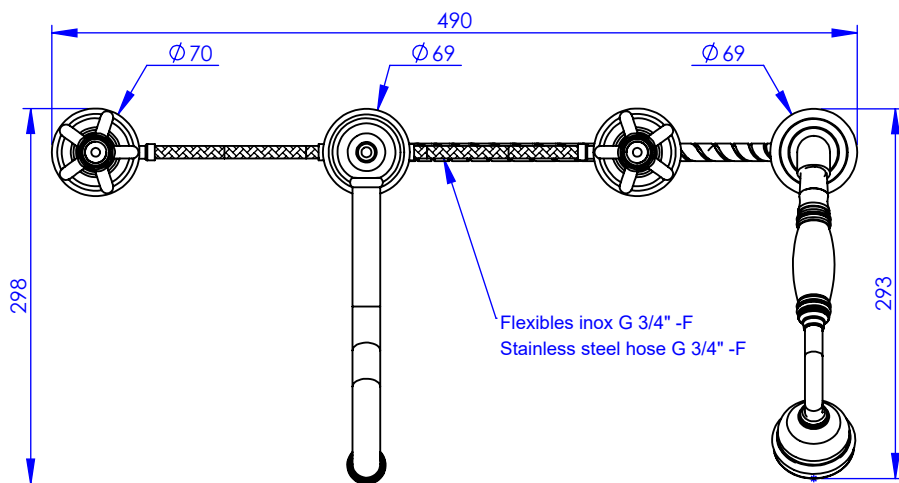

**Collection : 1900**

**Mélangeur bain-douche sur gorge 4 trous XL, avec flexibles de raccordement XL rim mounted 4-hole bath & shower mixer, with connection hoses**

Ref : M01-3304XL

Ancienne ref : 010.7.31.GB

**Débit / Flow rate : ...l/min sous 3 bars.**  
**Pression maxi / max pressure : 5 bars.**

Ø de perçage et entra-axe recommandés.  
 Ø Recommended drilling and centre distances.

**Informations :**

Fournie avec tête céramique 1/4 de tour. / Provided with ceramic cartridge 1/4 turn.  
 Raccordement par flexibles inox tressés (lg 350mm). / Connected by stainless steel hoses (lg 13"4/5).  
 Vidage non-fourni. / Waste not-included.