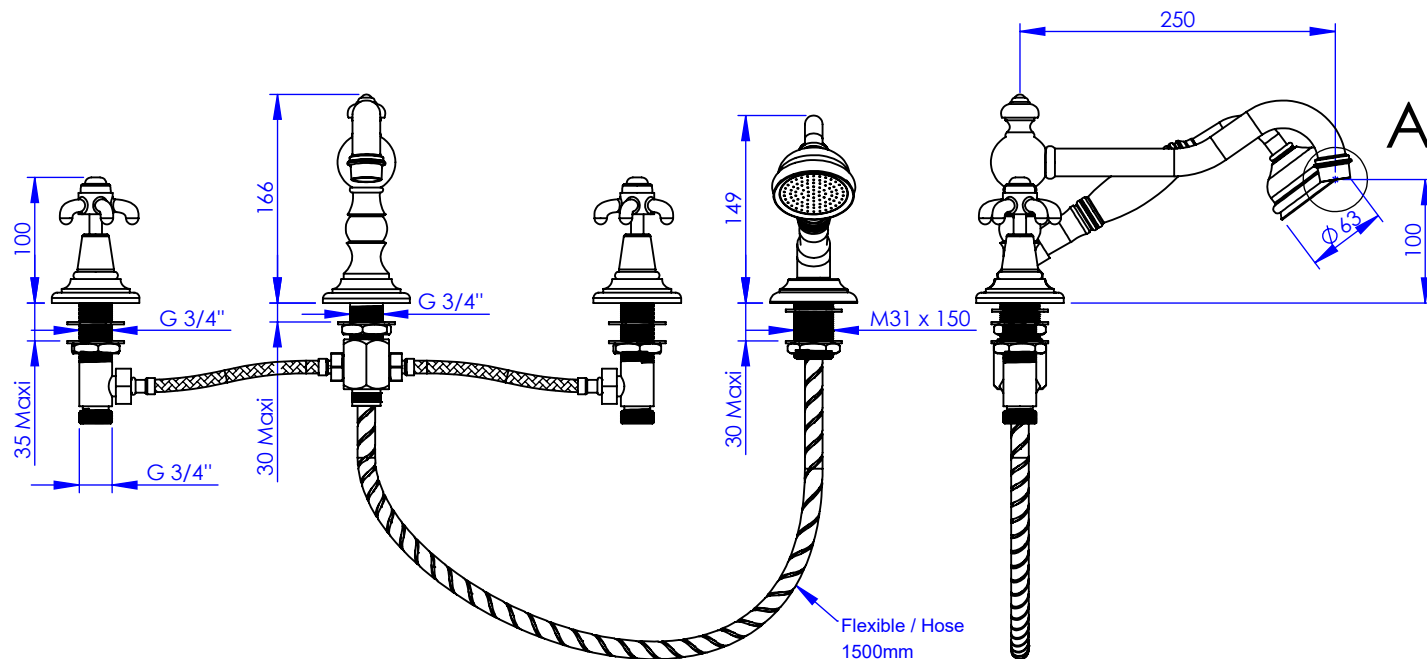

**Collection : 1900**

**Mélangeur bain-douche sur gorge 4 trous XL, avec flexibles de raccordement XL rim mounted 4-hole bath & shower mixer, with connection hoses**

Ref : M01-3304XL

Ancienne ref : 010.7.31.GB

**Débit / Flow rate : ...l/min sous 3 bars.**  
**Pression maxi / max pressure : 5 bars.**

Ø de perçage et entra-axe recommandés.  
 Ø Recommended drilling and centre distances.

**Informations :**

Fournie avec tête céramique 1/4 de tour. / Provided with ceramic cartridge 1/4 turn.  
 Raccordement par flexibles inox tressés (lg 350mm). / Connected by stainless steel hoses (lg 13"4/5).  
 Vidage non-fourni. / Waste not-included.