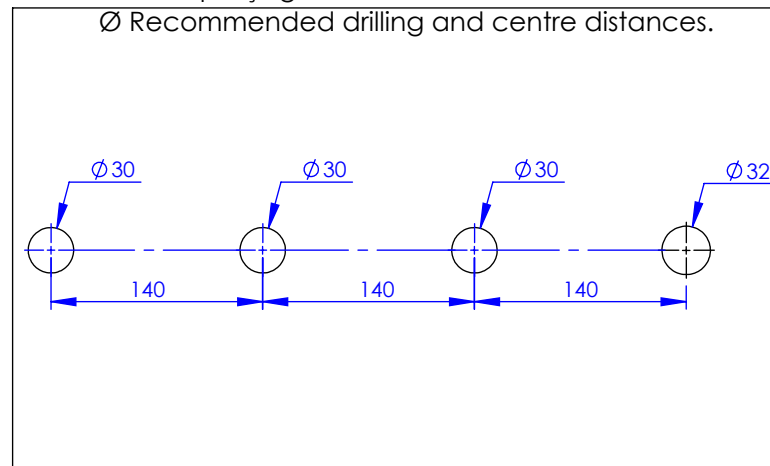

**Collection : 1900**

**Mélangeur bain-douche sur gorge 4 trous XL, avec flexibles de raccordement XL rim mounted 4-hole bath & shower mixer, with connection hoses**

Ref : M01-3304XL

Ancienne ref : 010.7.31.GB

**Débit / Flow rate : ...l/min sous 3 bars.**  
**Pression maxi / max pressure : 5 bars.**

Ø de perçage et entra-axe recommandés.  
 Ø Recommended drilling and centre distances.

**Informations :**

Fournie avec tête céramique 1/4 de tour. / Provided with ceramic cartridge 1/4 turn.  
 Raccordement par flexibles inox tressés (lg 350mm). / Connected by stainless steel hoses (lg 13"4/5).  
 Vidage non-fourni. / Waste not-included.