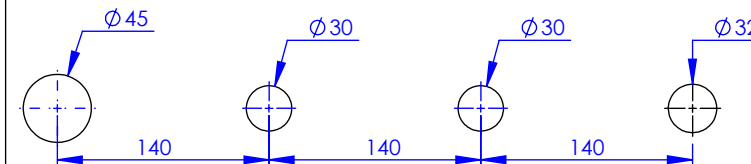

Flexible inox G 3/4" -F
Stainless steel hoses G 3/4"-F

Flexible /Hose
1500mm

Ancienne ref : 010.7.71.GB

Débit / Flow rate : ...l/min sous 3 bars.
Pression maxi / max pressure : 5 bars.

Ø de perçage et entra-axe recommandés.
Ø Recommended drilling and centre distances.

DÉTAIL A

Informations :

Fournie avec tête céramique 1/4 de tour. / Provided with ceramic cartridge 1/4 turn.
Raccordement par flexibles inox tressés (lg 350mm). / Connected by stainless steel hoses (lg 13"4/5).
Vidage non-fourni. / Waste not-furnished.