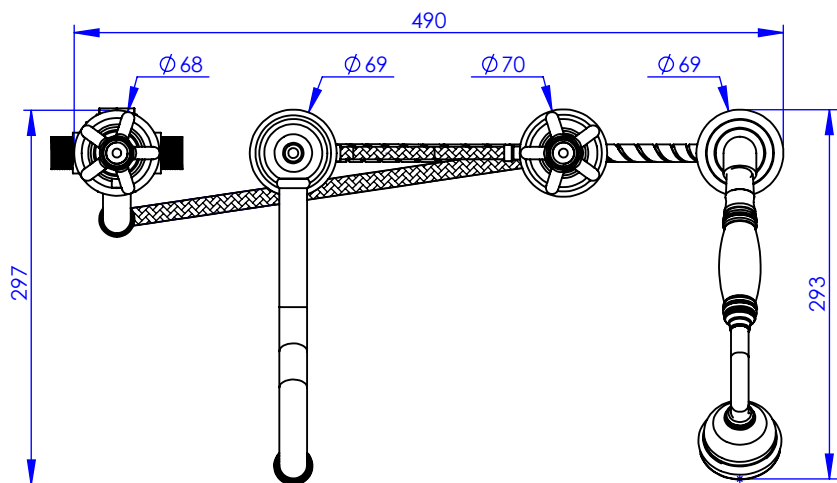

Collection : 1900

Mitigeur thermostatique bain-douche sur gorge 4 trous XL, avec flexibles de raccordement XL
XL rim mounted 4-hole thermostatic bath and shower mixer, with connection hoses

Ref : M01-3304TXL

Flexible inox G 3/4" -F
Stainless steel hoses G 3/4"-F

Flexible /Hose
1500mm

Ancienne ref : 010.7.71.GB

Débit / Flow rate : ...l/min sous 3 bars.
Pression maxi / max pressure : 5 bars.

Ø de perçage et entra-axe recommandés.
Ø Recommended drilling and centre distances.

DÉTAIL A

Informations :

Fournie avec tête céramique 1/4 de tour. / Provided with ceramic cartridge 1/4 turn.
Raccordement par flexibles inox tressés (lg 350mm). / Connected by stainless steel hoses (lg 13"4/5).
Vidage non-fourni. / Waste not-furnished.