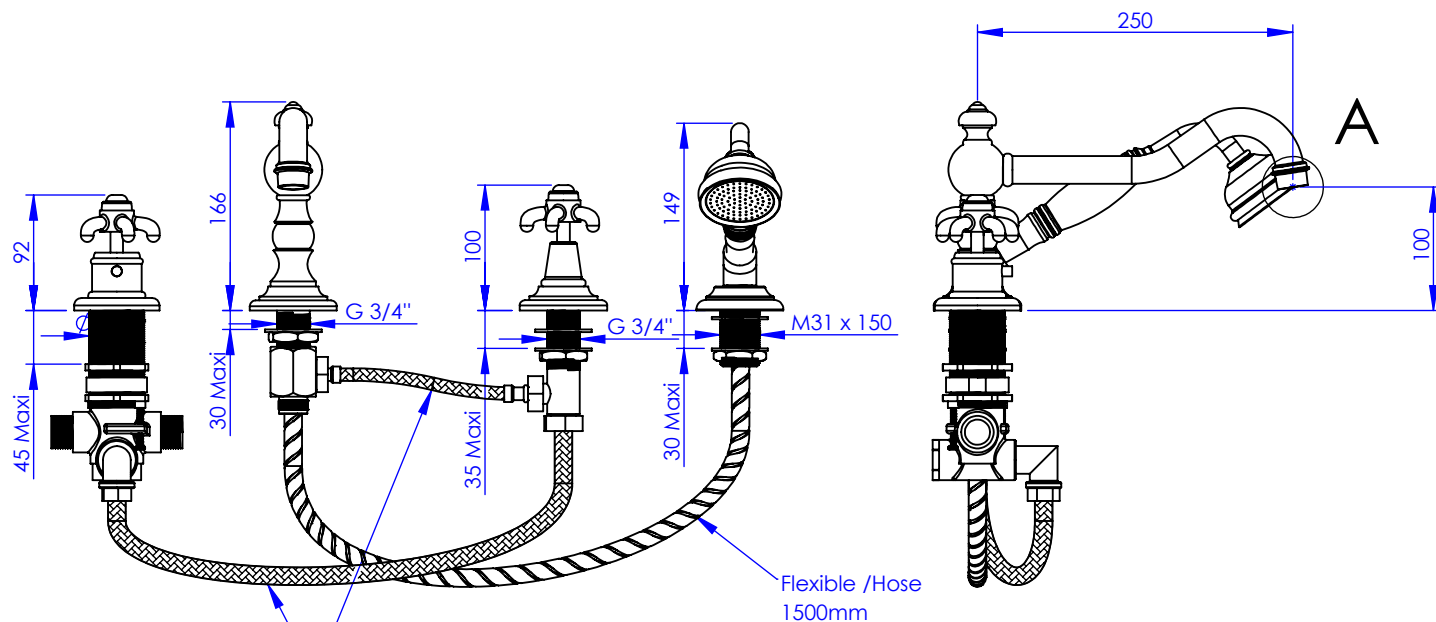

Collection : 1900

Mitigeur thermostatique bain-douche sur gorge 4 trous XL, avec flexibles de raccordement XL
XL rim mounted 4-hole thermostatic bath and shower mixer, with connection hoses

Ref : M01-3304TXL

Flexible inox G 3/4" -F
Stainless steel hoses G 3/4"-F

Flexible /Hose
1500mm

Ancienne ref : 010.7.71.GB

Débit / Flow rate : ...l/min sous 3 bars.
Pression maxi / max pressure : 5 bars.

Ø de perçage et entra-axe recommandés.
Ø Recommended drilling and centre distances.

DÉTAIL A

Informations :

Fournie avec tête céramique 1/4 de tour. / Provided with ceramic cartridge 1/4 turn.
Raccordement par flexibles inox tressés (lg 350mm). / Connected by stainless steel hoses (lg 13"4/5).
Vidage non-fourni. / Waste not-furnished.