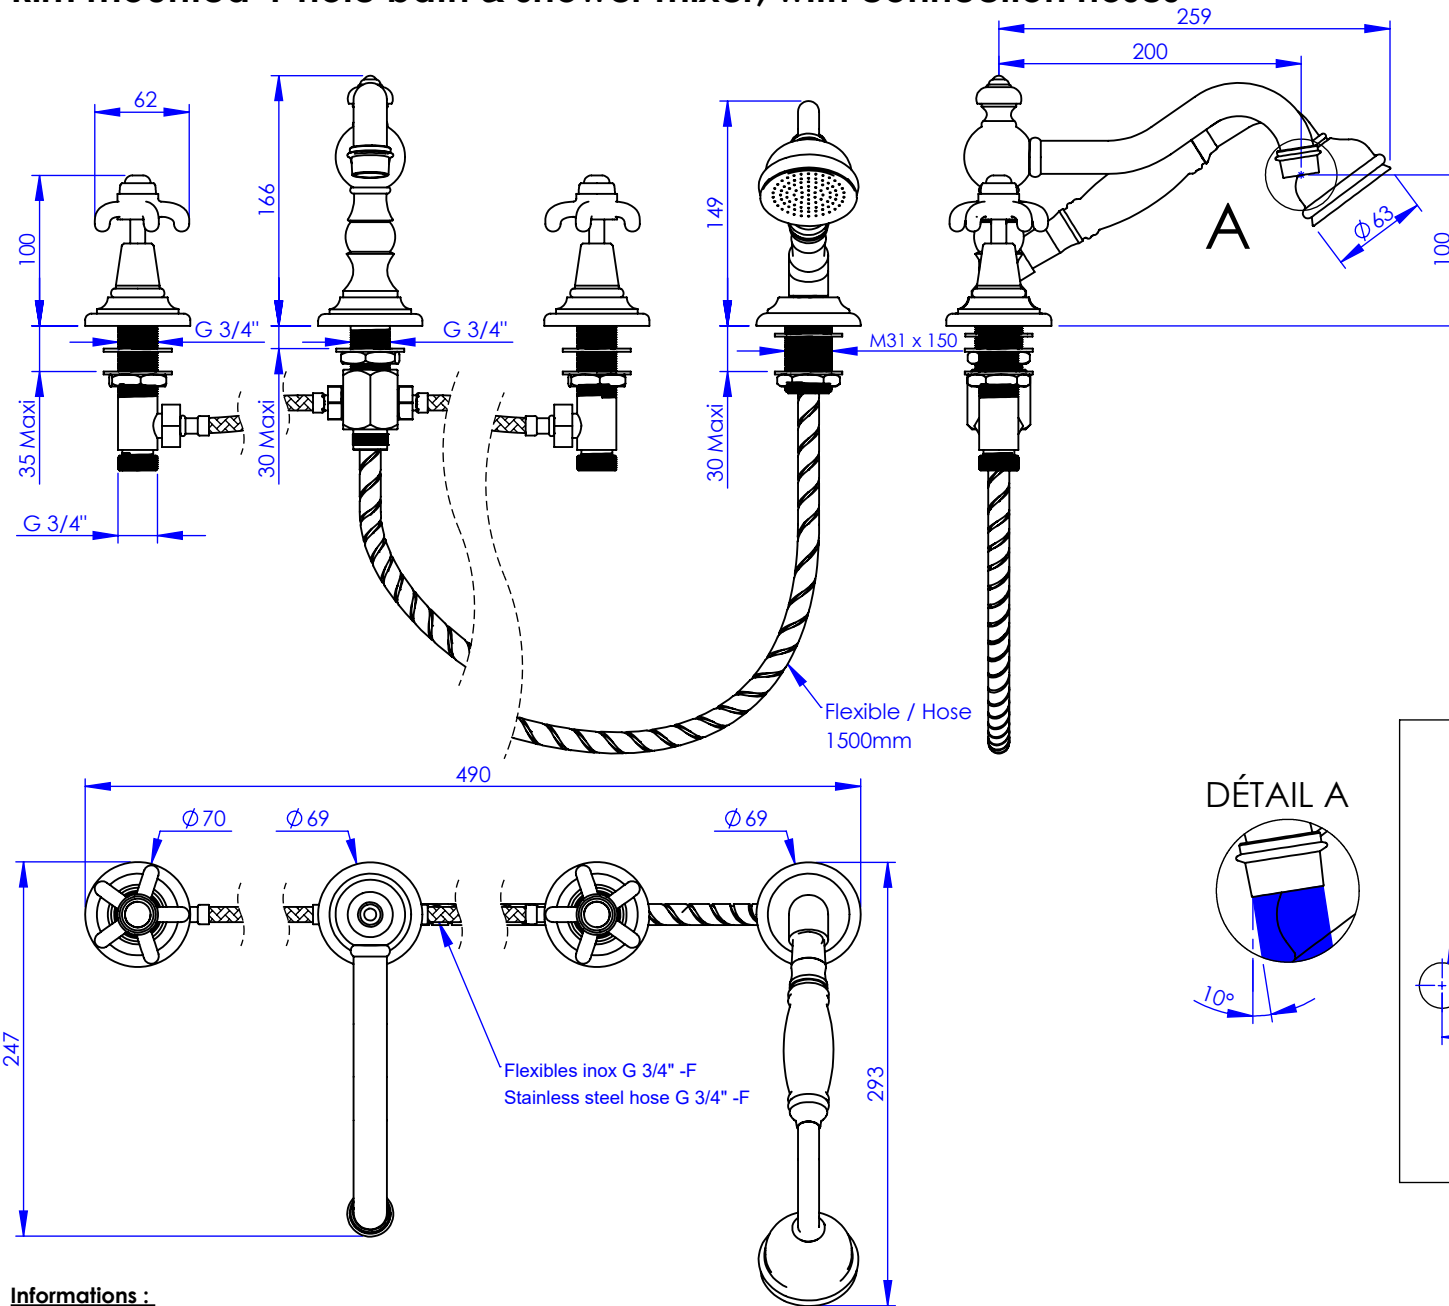

Collection : 1900

Mélangeur bain-douche sur gorge 4 trous avec flexibles de raccordement

Rim mounted 4-hole bath & shower mixer, with connection hoses

Ref : M01-3304

Ancienne ref: 010.7.31.00

Débit / Flow rate : ...l/min sous 3 bars.
Pression maxi / max pressure : 5 bars.

Ø de perçage et entra-axe recommandés.
 Ø Recommended drilling and centre distances.

DÉTAIL A

Informations :

Fournie avec tête céramique 1/4 de tour. / Provided with ceramic cartridge 1/4 turn.
 Raccordement par flexibles inox tressés (lg 350mm). / Connected by stainless steel hoses (lg 13'4/5).
 Vidage non-fourni. / Waste not-included.