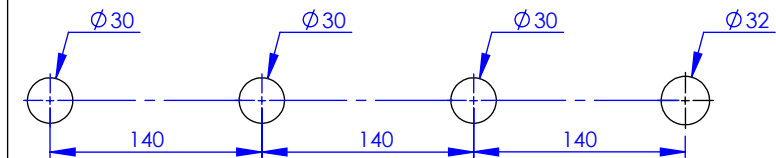

Collection : 1900

Mélangeur bain-douche sur gorge 4 trous avec flexibles de raccordement

Rim mounted 4-hole bath & shower mixer, with connection hoses

Ref : M01-3304

Ancienne ref: 010.7.31.00

Débit / Flow rate : ...l/min sous 3 bars.
Pression maxi / max pressure : 5 bars.

Ø de perçage et entra-axe recommandés.
 Ø Recommended drilling and centre distances.

DÉTAIL A

Informations :

Fournie avec tête céramique 1/4 de tour. / Provided with ceramic cartridge 1/4 turn.
 Raccordement par flexibles inox tressés (lg 350mm). / Connected by stainless steel hoses (lg 13'4/5).
 Vidage non-fourni. / Waste not-included.