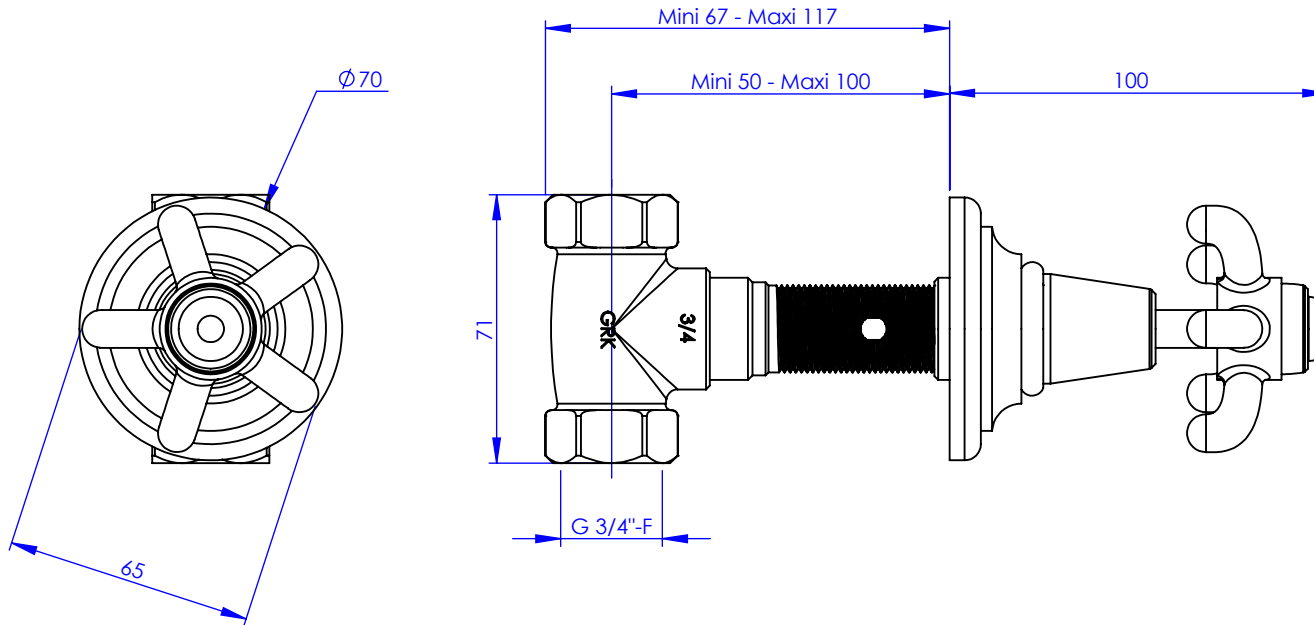

**Collection : 1900**

**Robinet d'arrêt 3/4" encastré mural, 1/4 de tour, Gauche (Chaud)**

**Wall mounted valve 3/4", 1/4 turn, Left (Hot)**

Ref : M01-329H

Ancienne ref : 010.7.00.30

**Débit / Flow rate : ...l/min sous 3 bars.**  
**Pression maxi / max pressure : 5 bars.**

Ø de perçage et entra-axe recommandés.  
Ø Recommended drilling and centre distances.

**MARGOT**

PARIS . 1912

03/05/2021 -1

**Informations :**

Fournie avec tête céramique 1/4 de tour. / Provided with ceramic cartridge 1/4 turn.