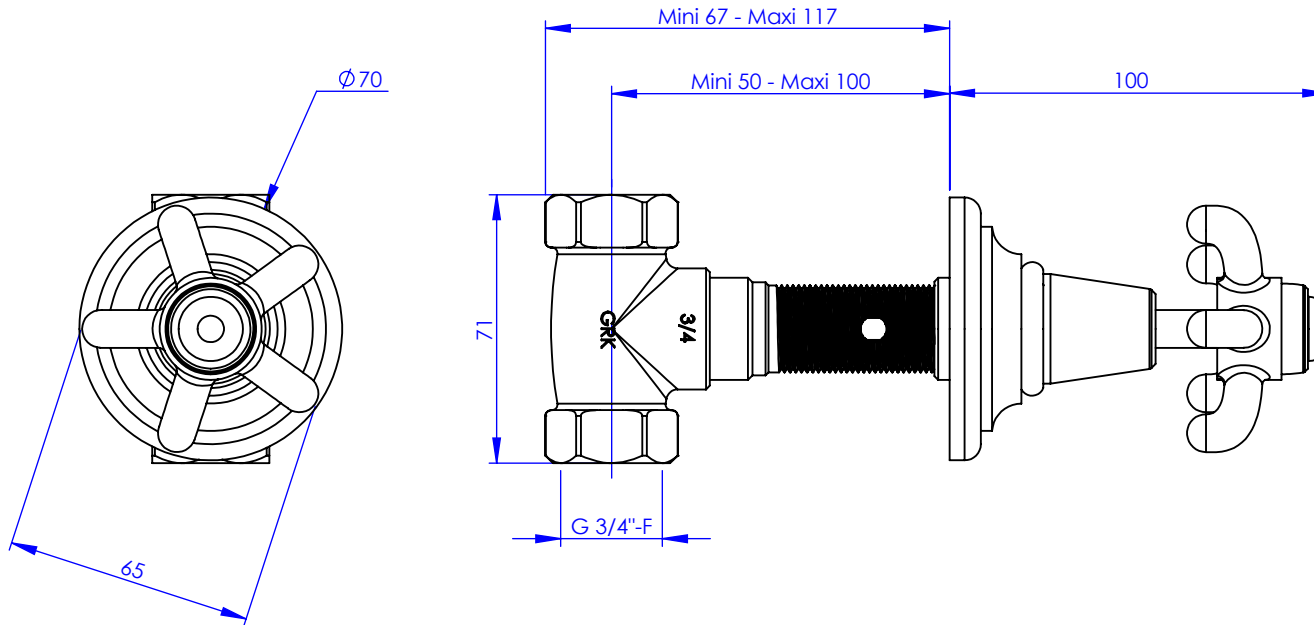

Collection : 1900

Robinet d'arrêt 3/4" encastré mural, 1/4 de tour, Droite (Froid)

Wall mounted valve 3/4", 1/4 turn, Right (Cold)

Ref : M01-329C

Ancienne ref : 010.7.00.29

Débit / Flow rate : ...l/min sous 3 bars.
Pression maxi / max pressure : 5 bars.

Ø de perçage et entra-axe recommandés.
Ø Recommended drilling and centre distances.

MARGOT

PARIS . 1912

03/05/2021 -1

Informations :

Fournie avec tête céramique 1/4 de tour. / Provided with céramic cartridge 1/4 turn.