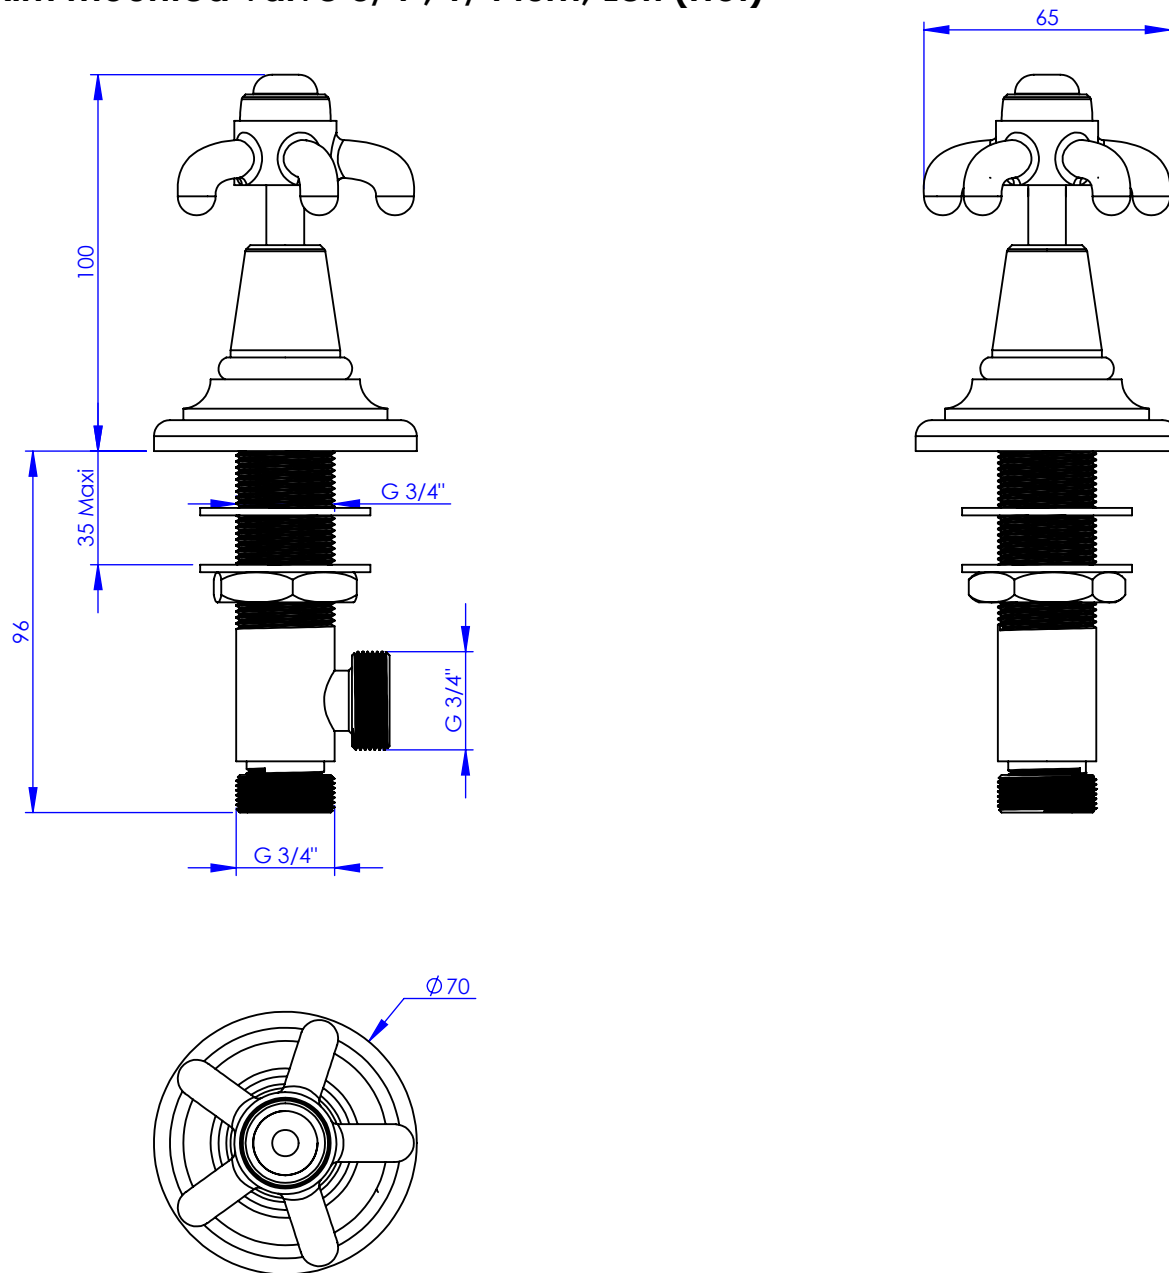

**Collection : 1900**

**Robinet d'alimentation 3/4" sur gorge, 1/4 de tour, Gauche (Chaud)**

**Rim mounted valve 3/4", 1/4 turn, Left (Hot)**

Ref : M01-327H

Ancienne ref : 010.7.00.22

**Débit / Flow rate : ...l/min sous 3 bars.**  
**Pression maxi / max pressure : 5 bars.**

Ø de perçage et entra-axe recommandés.  
Ø Recommended drilling and centre distances.

**MARGOT**

PARIS . 1912

03/05/2021 -1

**Informations :**

Fournie avec tête céramique 1/4 de tour. / Provided with ceramic cartridge 1/4 turn.