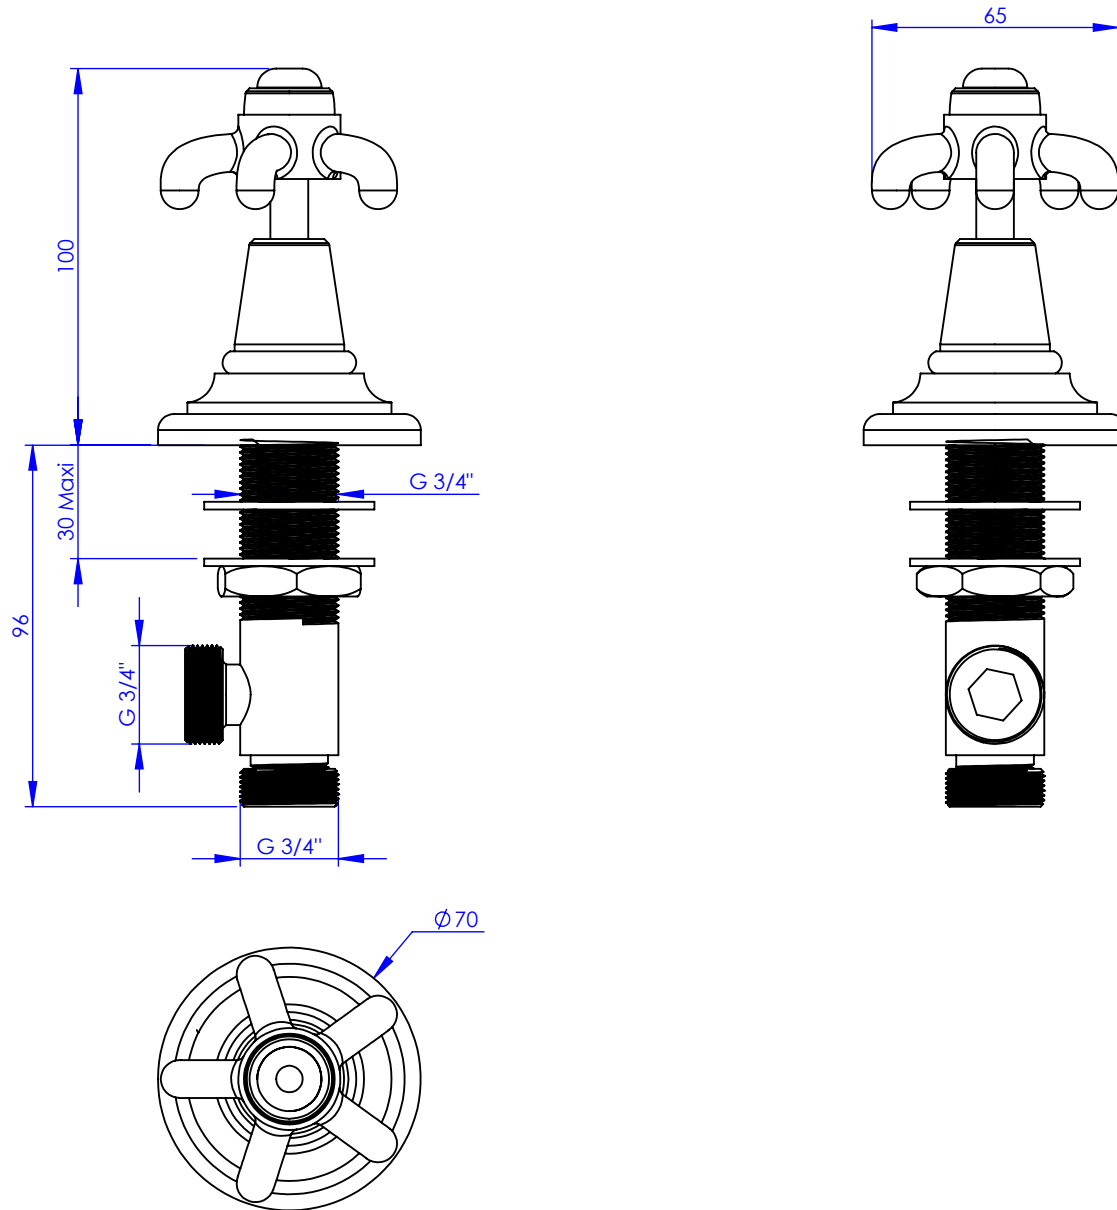

Collection : 1900

Robinet d'alimentation 3/4" sur gorge, 1/4 de tour, Droite (Froid)

Rim mounted valve 3/4", 1/4 turn, Right (Cold)

Ref : M01-327C

Ancienne ref : 010.7.00.22

Débit / Flow rate : ...l/min sous 3 bars.
Pression maxi / max pressure : 5 bars.

Ø de perçage et entra-axe recommandés.
Ø Recommended drilling and centre distances.

MARGOT

PARIS . 1912

03/05/2021 -1

Informations :

Fournie avec tête céramique 1/4 de tour. / Provided with céramic cartridge 1/4 turn.