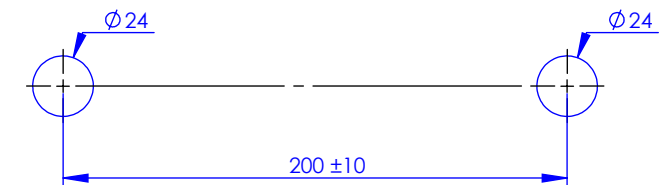

Débit Douchette/ Flow rate : 10 l/min sous 3 bars.
Débit / Flow rate : ... l/min sous 3 bars.
Pression maxi / max pressure : 5 bars.

Ø de perçage et entra-axe recommandés.
Ø Recommended drilling and centre distances.

Informations :

Fournie avec tête céramique 1/4 de tour. / Provided with ceramic cartridge 1/4 turn.
Vidage non-fourni. / Waste not-included.

MARGOT

PARIS . 1912

03/05/2021 -1