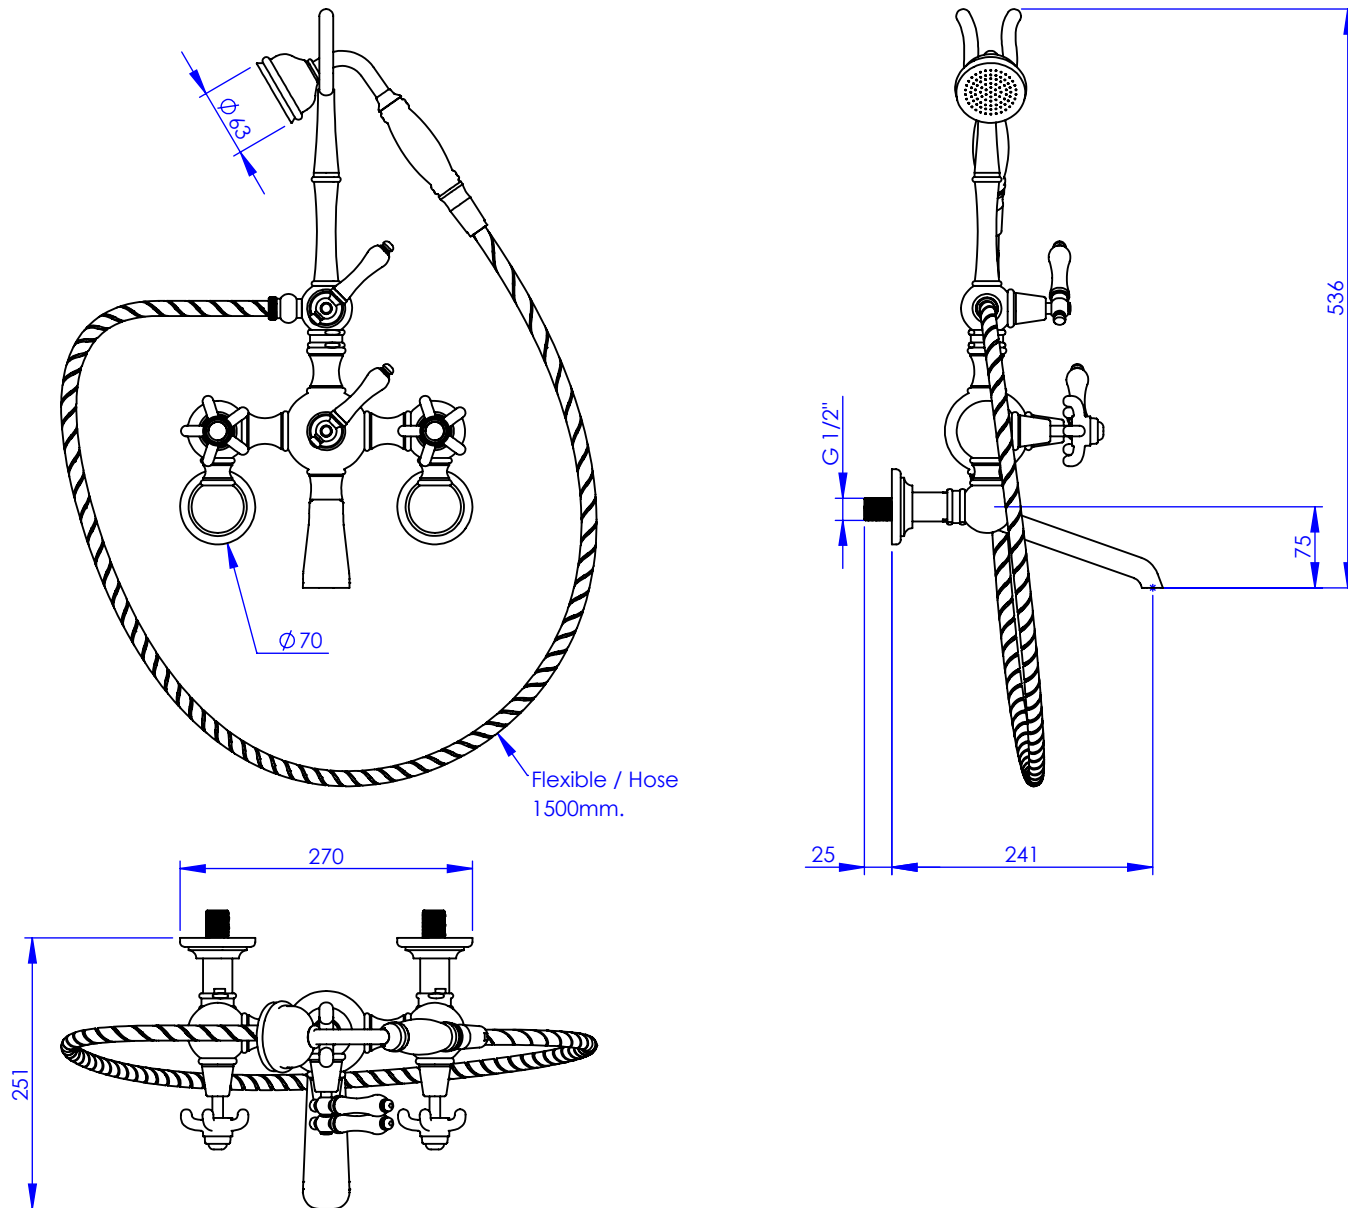

Collection : 1900

Mélangeur Bain/Douche mural avec support telephone, douchette et flexible
Wall-mounted bath and shower mixer with telephone handshower set and hose

Ref : M01-3201

Ancienne ref : 010.7.48.00

Débit Douchette/ Flow rate : 10 l/min sous 3 bars.
Débit / Flow rate : ... l/min sous 3 bars.
Pression maxi / max pressure : 5 bars.

Ø de perçage et entra-axe recommandés.
Ø Recommended drilling and centre distances.

Informations :

Fournie avec tête céramique 1/4 de tour. / Provided with ceramic cartridge 1/4 turn.
Vidage non-fourni. / Waste not-included.

MARGOT

PARIS . 1912

03/05/2021 -1