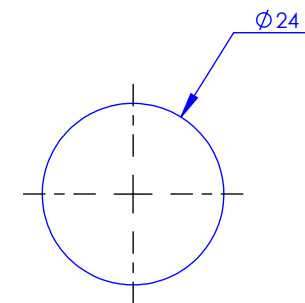

**Collection : 1900**

**Douchette avec crochet orientable, avec sortie coudée 1/2" et flexible 150 cm**

**Wall shower set on swivel hook, with elbow 1/2" and hose 150 cm**

Ref : M01-2212

Ancienne ref : 010.7.00.17

**Débit / Flow rate : 10 l/min sous 3 bars.**  
**Pression maxi / max pressure : 5 bars.**

Ø de perçage et entra-axe recommandés.  
Ø Recommended drilling and centre distances.

**MARGOT**

PARIS . 1912

30/04/2021 -1