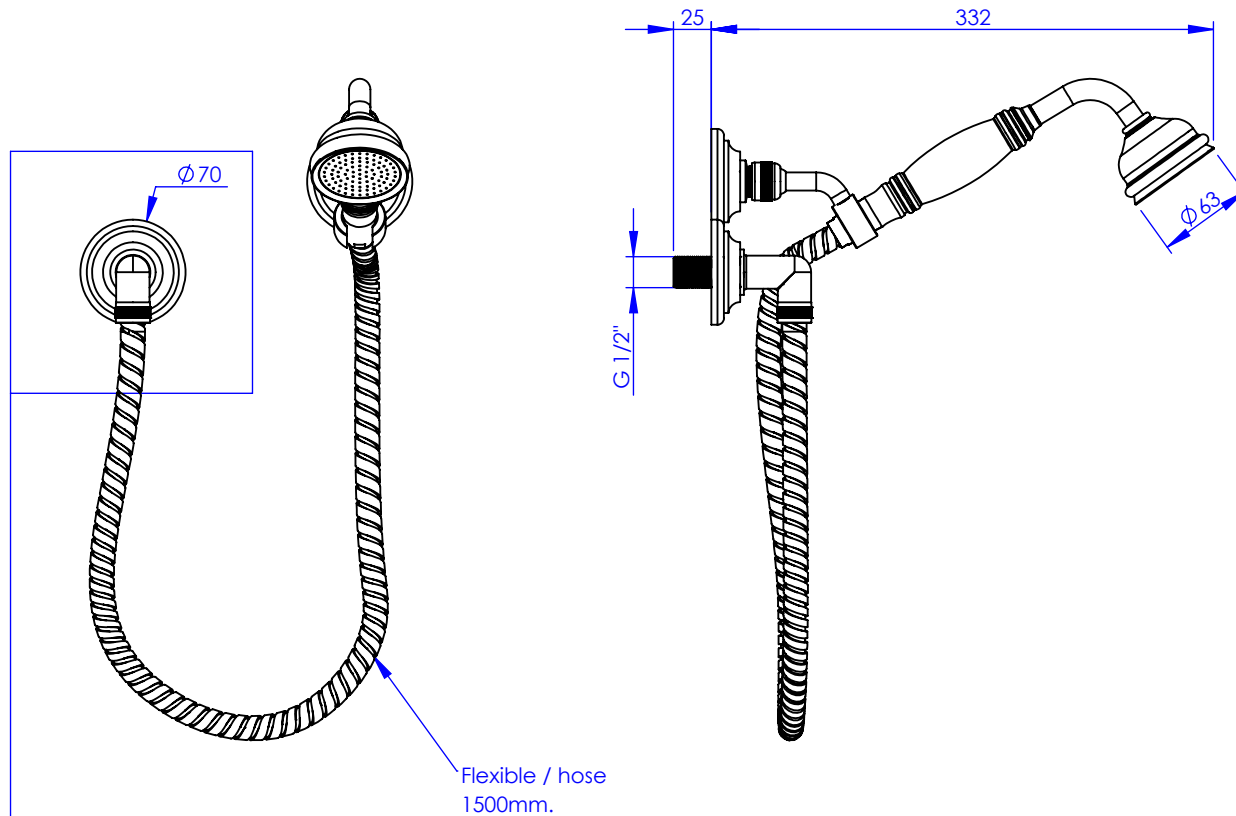

**Collection : 1900**

**Douchette avec crochet orientable, avec sortie coudée 1/2" et flexible 150 cm**

**Wall shower set on swivel hook, with elbow 1/2" and hose 150 cm**

Ref : M01-2212

Ancienne ref : 010.7.00.17

**Débit / Flow rate : 10 l/min sous 3 bars.**  
**Pression maxi / max pressure : 5 bars.**

Ø de perçage et entra-axe recommandés.  
Ø Recommended drilling and centre distances.

**MARGOT**

PARIS . 1912

30/04/2021 -1