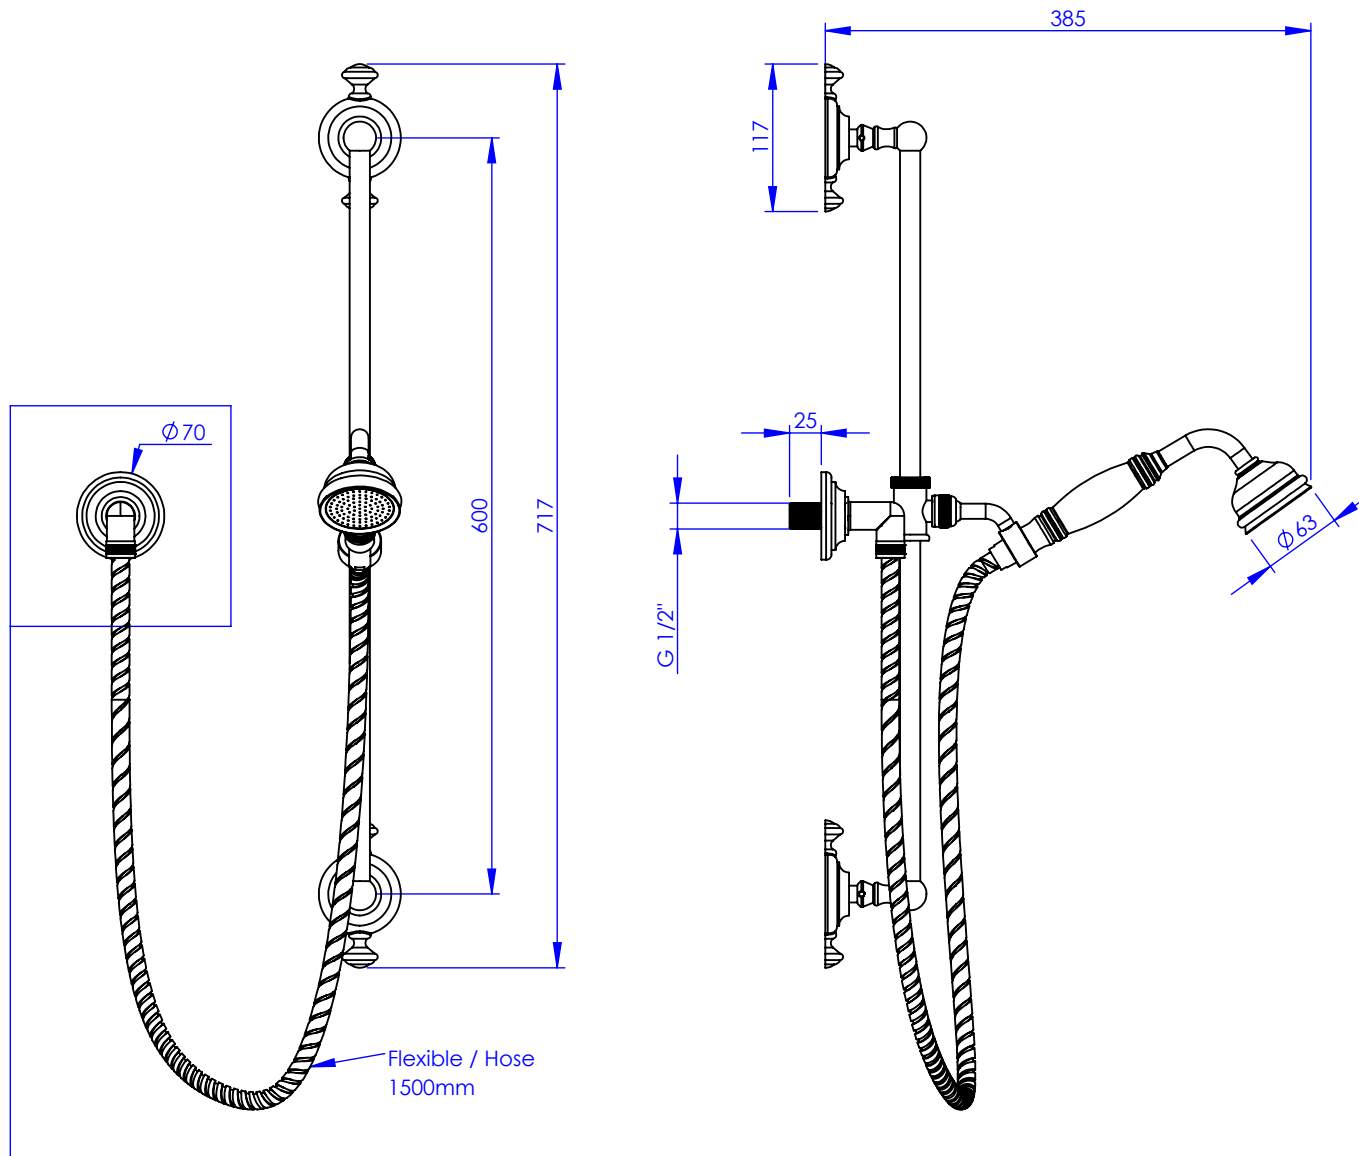

Collection : 1900

Coulidouche avec douchette , sortie coudée 1/2" et flexible 150cm

Wall shower set on sliding bar, with elbow 1/2" and hose 150cm

Ref : M01-2211

Ancienne ref : 010.7.00.16

Débit / Flow rate : 10 l/min sous 3 bars.
Pression maxi / max pressure : 5 bars.

Ø de perçage et entra-axe recommandés.
Ø Recommended drilling and centre distances.

MARGOT

PARIS . 1912

30/04/2021 -1