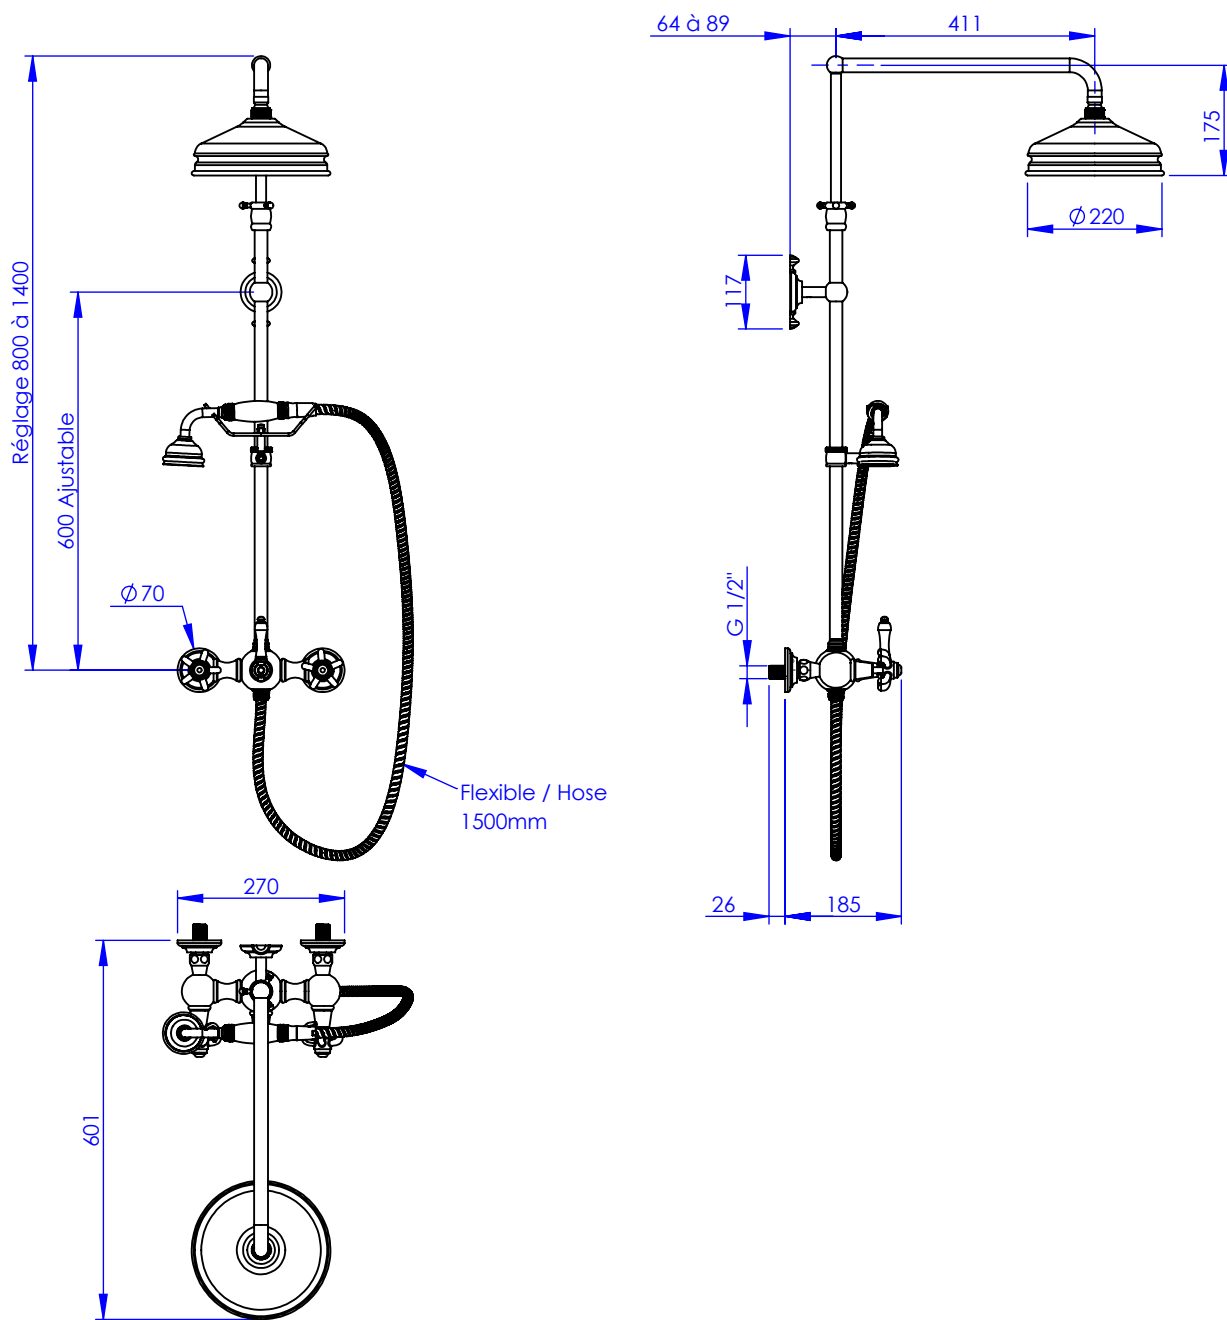

Collection : 1900

Mélangeur douche avec colonne, support téléphone et pomme anti-calcaire
Shower mixer with telephone handshower set, column and anti-scaling shower head

Ref : M01-2204

Débit Douchette/ Flow rate : 10 l/min sous 3 bars.
Débit Pomme $\varnothing 200$ / Flow rate : 18 l/min sous 3 bars.
Pression maxi / max pressure : 5 bars.

\varnothing de perçage et entra-axe recommandés.
 \varnothing Recommended drilling and centre distances.

Informations :

Fournie avec tête céramique 1/4 de tour. / Provided with ceramic cartridge 1/4 turn.