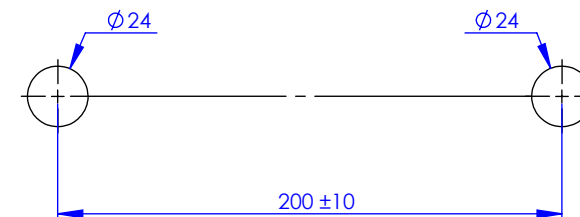

Collection : 1900

Mélangeur douche avec colonne, support téléphone et pomme anti-calcaire
Shower mixer with telephone handshower set, column and anti-scaling shower head

Ref : M01-2204

Débit Douchette/ Flow rate : 10 l/min sous 3 bars.
Débit Pomme $\varnothing 200$ / Flow rate : 18 l/min sous 3 bars.
Pression maxi / max pressure : 5 bars.

\varnothing de perçage et entra-axe recommandés.
 \varnothing Recommended drilling and centre distances.

Informations :

Fournie avec tête céramique 1/4 de tour. / Provided with ceramic cartridge 1/4 turn.