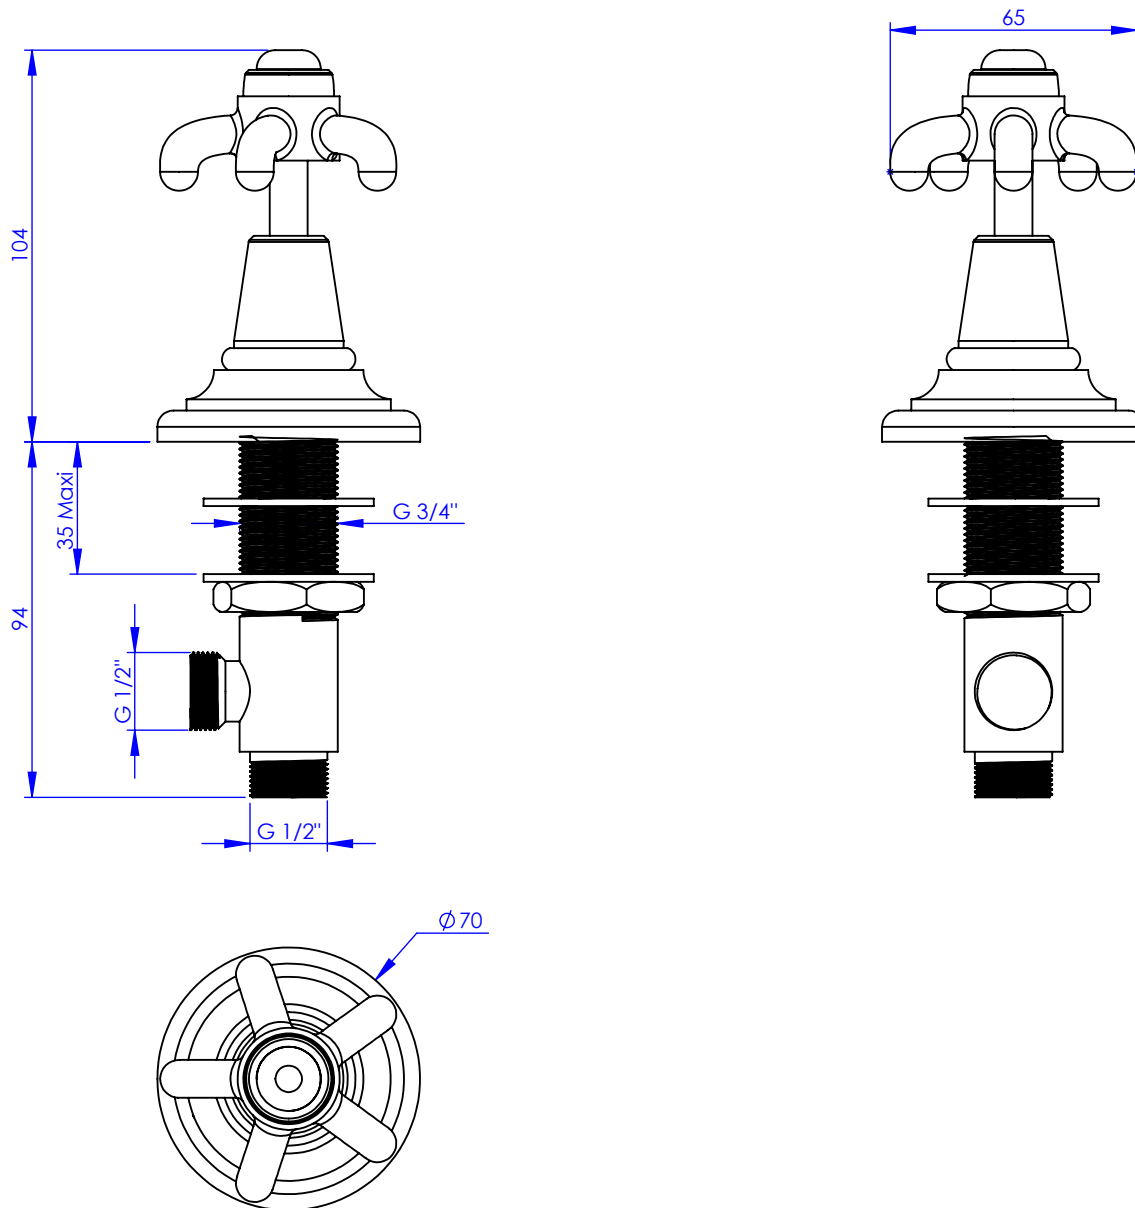

Collection : 1900

Robinet d'alimentation 1/2" sur gorge, 1/4 de tour, Droite (Froid)

Rim mounted valve 1/2", 1/4 turn, Right (Cold)

Ref : M01-126C

Ancienne ref : 010.7.00.21

Débit / Flow rate : ...l/min sous 3 bars.
Pression maxi / max pressure : 5 bars.

Ø de perçage et entra-axe recommandés.
Ø Recommended drilling and centre distances.

MARGOT

PARIS . 1912

27/04/2021 -1

Informations :

Fournie avec tête céramique 1/4 de tour. / Provided with ceramic cartridge 1/4 turn.