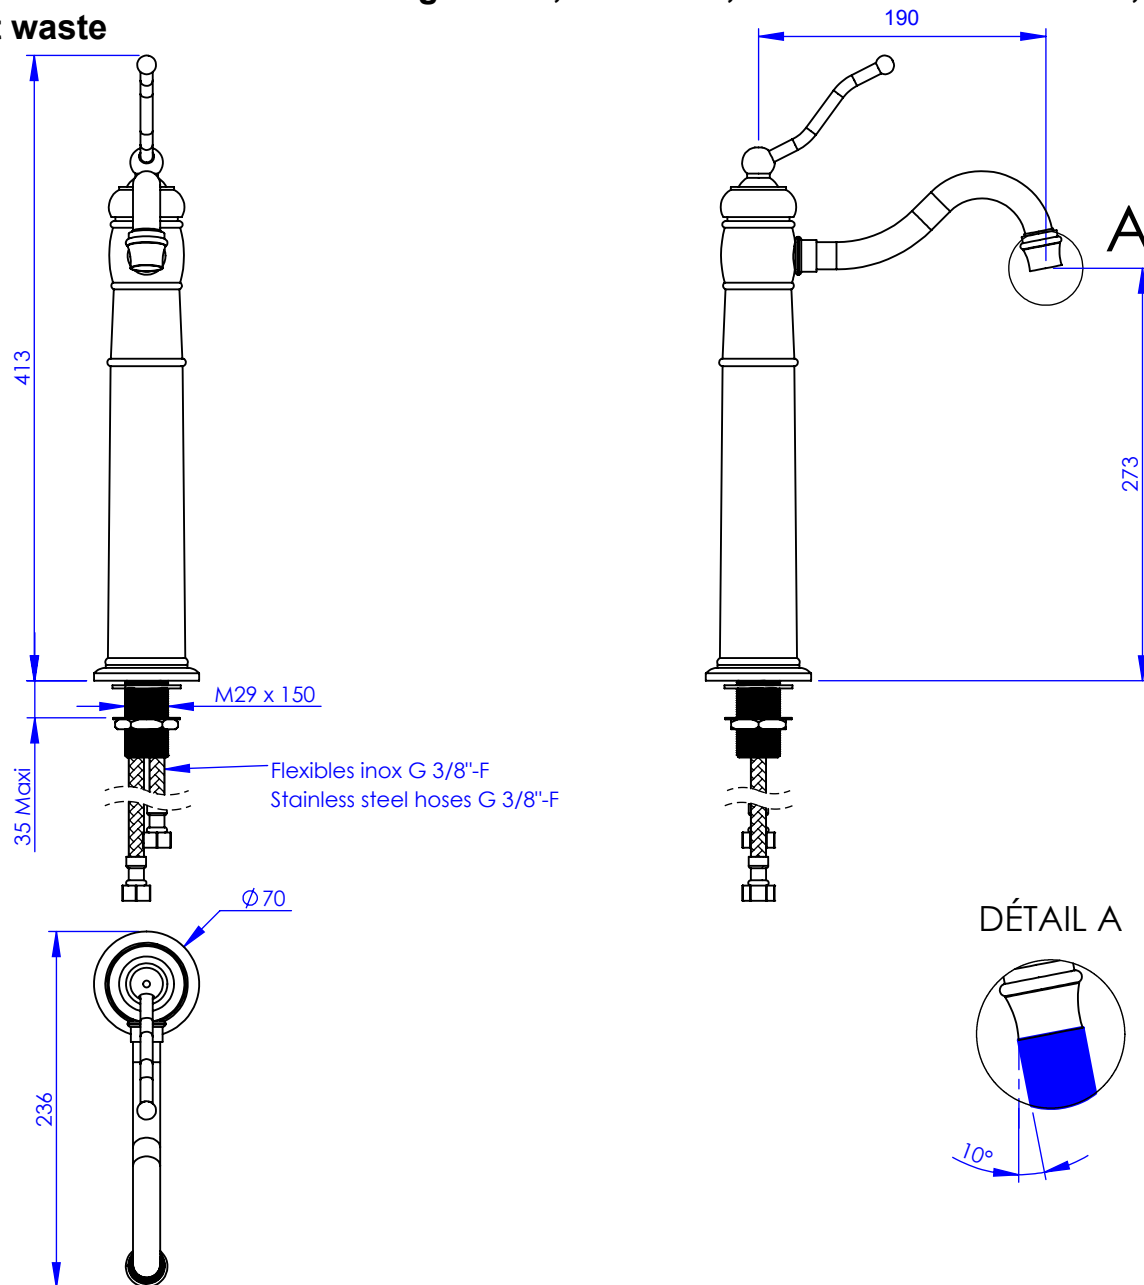

Collection : 1900

Mitigeur monotrou de lavabo rehaussé, H.413 mm, avec flexibles, sans vidage
Single-hole lever basin mixer heightened, H.413mm, hoses and connections,
without waste

Informations :

Raccordement par flexibles inox tressés (lg 350mm). / Connected by stainless steel hoses (lg 13\"/>

Ref : M01-1101MC

Ancienne ref : 010.3.59.00

Débit / Flow rate : ...l/min sous 3 bars.
Pression maxi / max pressure : 5 bars.

Ø de perçage et entra-axe recommandés.
Ø Recommended drilling and centre distances.