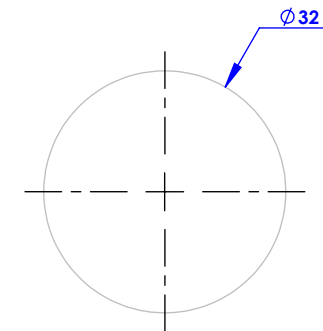

Collection : 1900

Mitigeur monotrou de lavabo rehaussé, H.413 mm, avec flexibles, sans vidage
Single-hole lever basin mixer heightened, H.413mm, hoses and connections,
without waste

Informations :

Raccordement par flexibles inox tressés (lg 350mm). / Connected by stainless steel hoses (lg 13\"/>

Ref : M01-1101MC

Ancienne ref : 010.3.59.00

Débit / Flow rate : ...l/min sous 3 bars.
Pression maxi / max pressure : 5 bars.

Ø de perçage et entra-axe recommandés.
Ø Recommended drilling and centre distances.