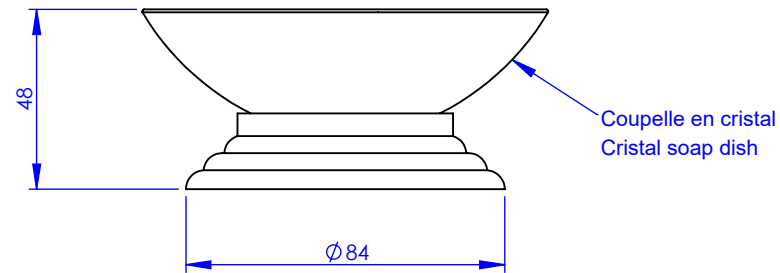

**Collection : Tous styles**  
**Porte-savon à poser**  
**Free standing soap dish**

Ref :M00-541

Ancienne ref : 012.9.31.00  
039.9.31.00  
004.9.31.00  
082.9.31.00  
083.9.31.00  
092.9.31.00

**MARGOT**