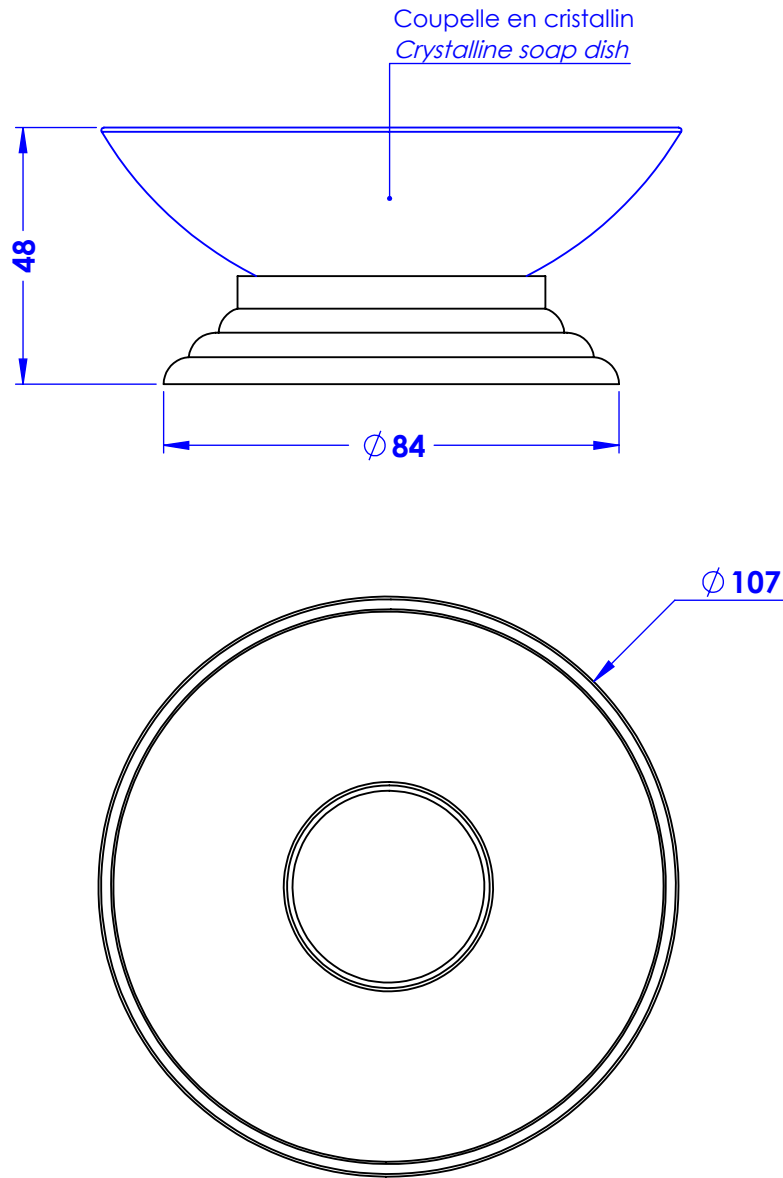

Collection : Accessoires

Porte-savon à poser.

Free standing soap dish.

Ref : M00-541