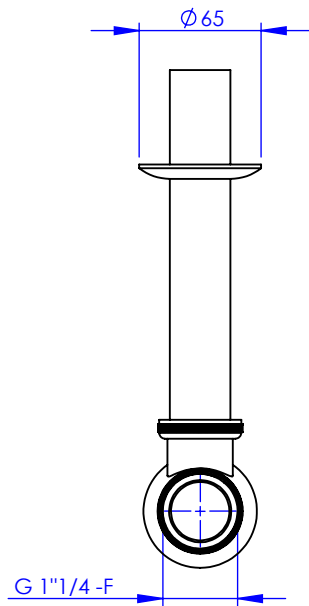

Collection : Tous styles

Siphon de lavabo classique 1"1/4, tubulure 200 mm

Classical basin trap 1"1/4, with 200 mm tube

Ref : M00-404

Ancienne ref : SITU.20

\varnothing de perçage et entre-axe recommandé.
 \varnothing Recommended drilling.