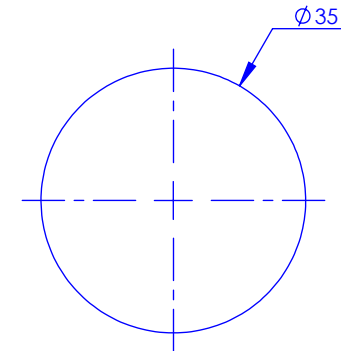

Collection : Tous styles

Siphon de lavabo classique 1"1/4, tubulure 200 mm

Classical basin trap 1"1/4, with 200 mm tube

Ref : M00-404

Ancienne ref : SITU.20

\varnothing de perçage et entre-axe recommandé.
 \varnothing Recommended drilling.