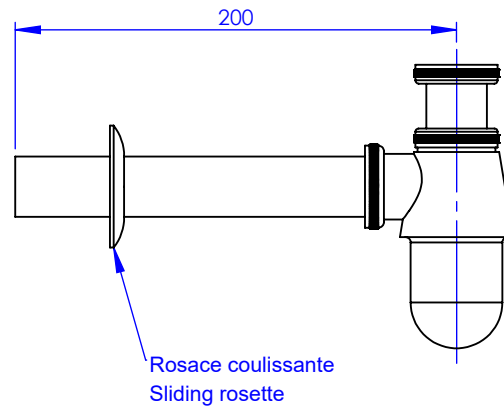

Collection : Tous styles

Siphon de lavabo classique 1"1/4, tubulure 200 mm

Classical basin trap 1"1/4, with 200 mm tube

Ref : M00-404

Ancienne ref : SITU.20

\varnothing de perçage et entre-axe recommandé.
 \varnothing Recommended drilling.