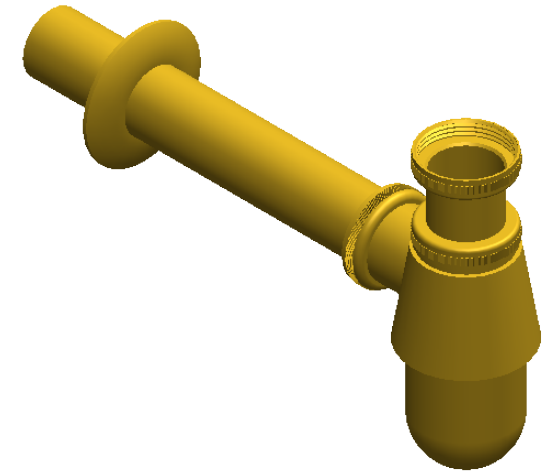

Collection : Tous styles

Siphon de lavabo classique 1"1/4, tubulure 200 mm

Classical basin trap 1"1/4, with 200 mm tube

Ref : M00-404

Ancienne ref : SITU.20

\varnothing de perçage et entre-axe recommandé.
 \varnothing Recommended drilling.