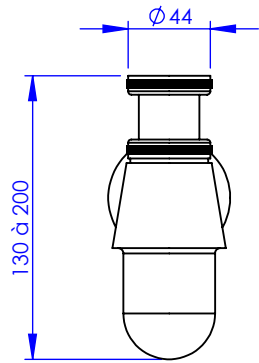

Collection : Tous styles

Siphon de lavabo classique 1"1/4, tubulure 200 mm

Classical basin trap 1"1/4, with 200 mm tube

Ref : M00-404

Ancienne ref : SITU.20

\varnothing de perçage et entre-axe recommandé.
 \varnothing Recommended drilling.