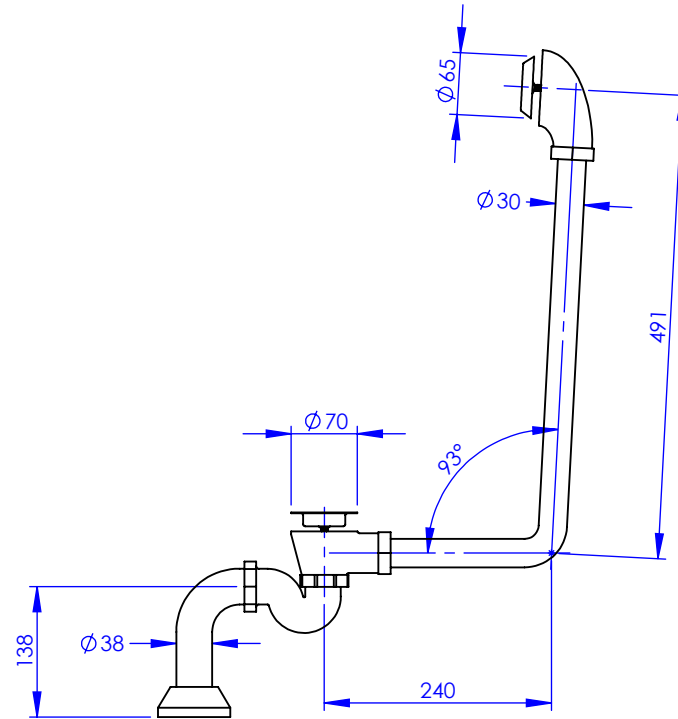

Collection : Tous styles

Vidage de baignoire apparent, avec chaînette - dimension standard

Exposed bathtub drain with chain, regular dimensions

Fournie avec chaînette en laiton 520mm et bouchon en laiton

Ref : M00-308

Ancienne ref : VIDA.85

MARGOT

PARIS . 1912

04/01/2021 -1