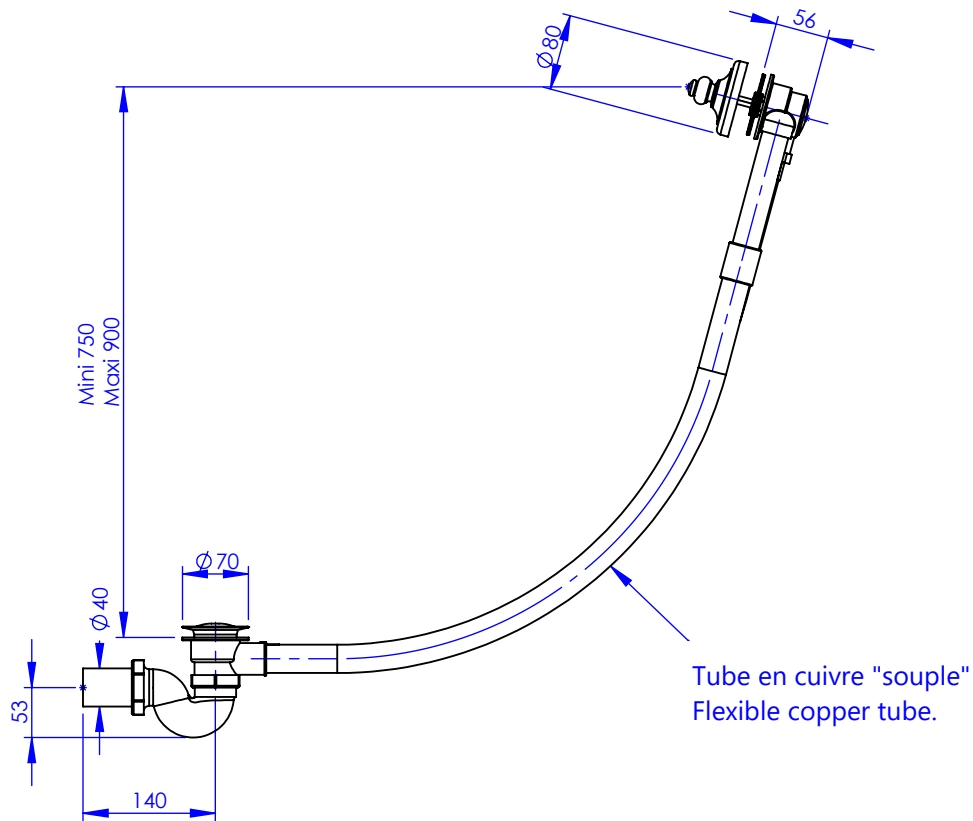

Collection : Tous styles

Vidage automatique de baignoire avec volant rétro - grand modèle

Complete bathtub drain with traditional control knob, large size

Ref : M00-307T

Ancienne ref : 010.VIDA.84

MARGOT

PARIS . 1912