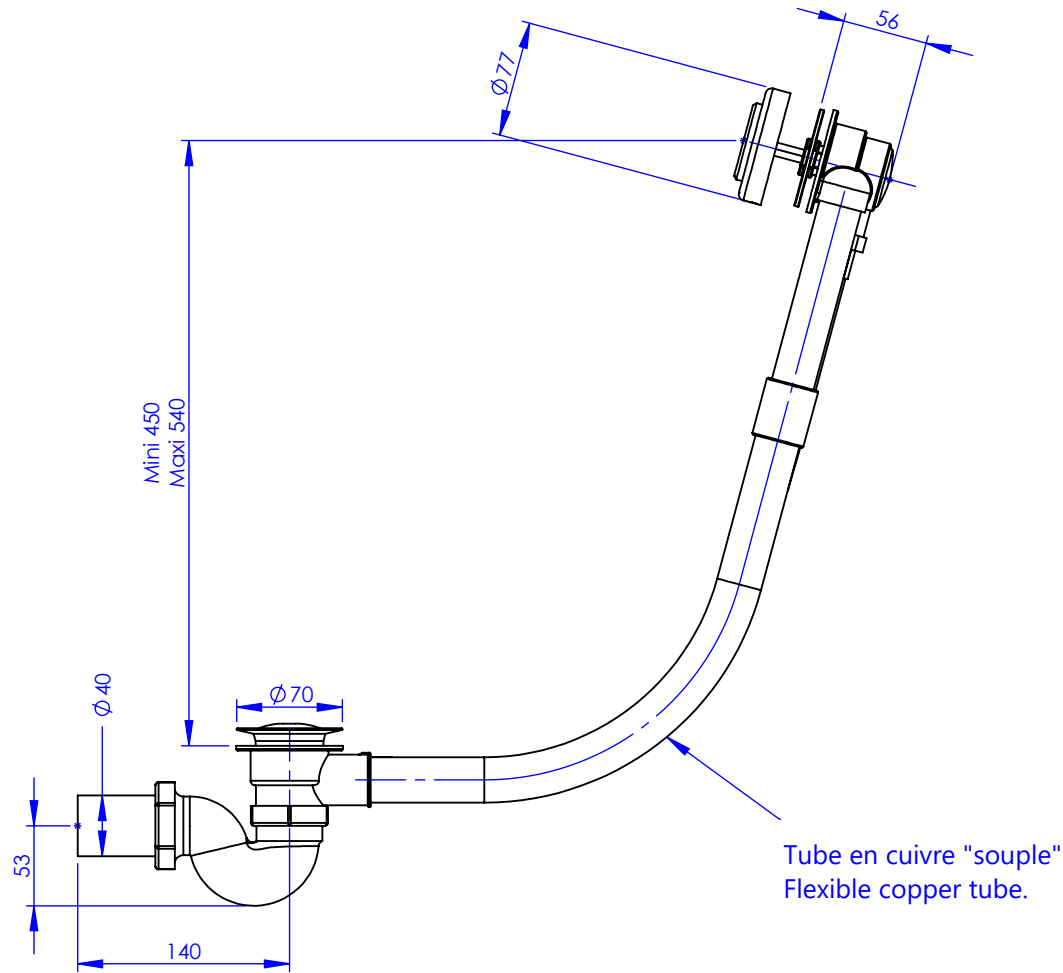

Collection : Tous styles

Vidage automatique de baignoire avec volant rond - dimensions standard

Complete bathtub drain with round control knob, regular dimensions

Ref : M00-305R

Ancienne ref : 011.VIDA.83