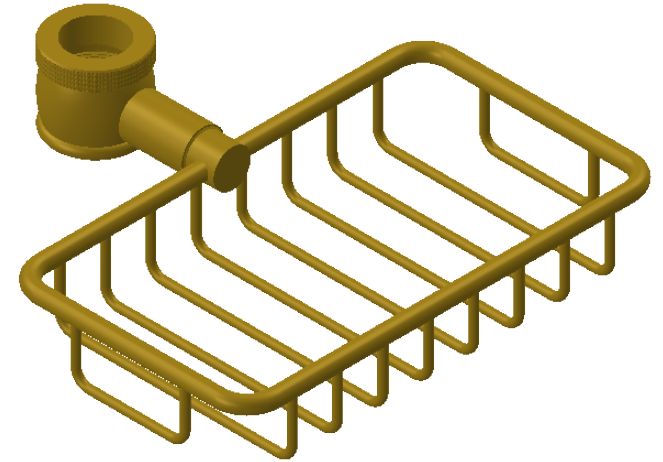

Collection : Tous styles

Option porte savon sur colonne

Optional soap dish on column

Ref : M00-2PS

Ancienne ref : Option.PS

MARGOT

PARIS . 1912

23/04/2021 -1