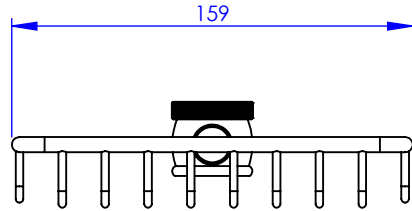

Collection : Tous styles

Option porte savon sur colonne

Optional soap dish on column

Ref : M00-2PS

Ancienne ref : Option.PS

MARGOT

PARIS . 1912

23/04/2021 -1