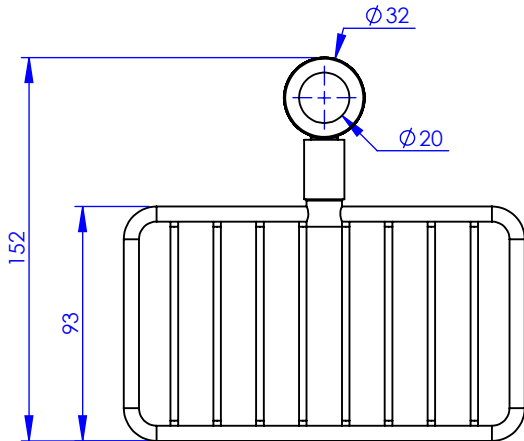

Collection : Tous styles

Option porte savon sur colonne

Optional soap dish on column

Ref : M00-2PS

Ancienne ref : Option.PS

MARGOT

PARIS . 1912

23/04/2021 -1