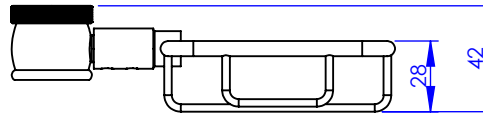

Collection : Tous styles

Option porte savon sur colonne

Optional soap dish on column

Ref : M00-2PS

Ancienne ref : Option.PS

MARGOT

PARIS . 1912

23/04/2021 -1